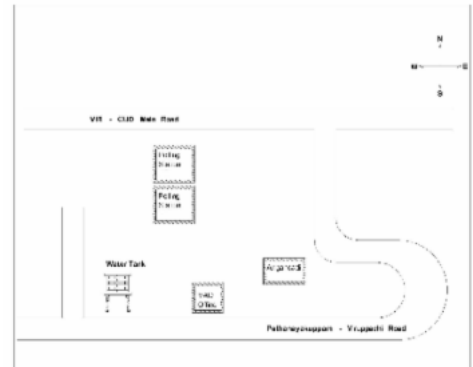

Google Map View

Polling Station Building Front View

Polling Station Front View

Cad View

Key MAP View

1 பெயர் : அரசாயி கணவர் பெயர்: ஆறுமுகம் வீட்டு எண் : 0 வயது : 61 பாலினம் : பெண் Photo is available	ZZG2081941	2 பெயர் : வெற்றிவேல் தந்தை பெயர்: குமார் வீட்டு எண் : 1 வயது : 23 பாலினம் : ஆண் Photo is available	XAG2284131	3 பெயர் : அபிநயா கணவர் பெயர்: வெற்றிவேல் வீட்டு எண் : 1 வயது : 21 பாலினம் : பெண் Photo is available	ZZG2271526
4 பெயர் : ஹரிகிருஷ்ணன் தந்தை பெயர்: சுப்ரமணியன் வீட்டு எண் : 1இ வயது : 49 பாலினம் : ஆண் Photo is available	ZZG2247054	5 பெயர் : செல்வி கணவர் பெயர்: ஹரிகிருஷ்ணன் வீட்டு எண் : 1இ வயது : 45 பாலினம் : பெண் Photo is available	ZZG2247096	6 பெயர் : சுகுணா கணவர் பெயர்: கெஜபதி வீட்டு எண் : 1E வயது : 37 பாலினம் : பெண் Photo is available	ZZG0184408
7 பெயர் : கலையரசி கணவர் பெயர்: மணிக்கண்டன் வீட்டு எண் : 1E வயது : 35 பாலினம் : பெண் Photo is available	ZZG0739995	8 பெயர் : ஆர்த்தி கணவர் பெயர்: வீரமணி வீட்டு எண் : 1E வயது : 34 பாலினம் : பெண் Photo is available	ZZG0615617	9 பெயர் : வீரப்பெருமாள் தந்தை பெயர்: சிவானந்தம் வீட்டு எண் : 1E வயது : 30 பாலினம் : ஆண் Photo is available	ZZG0615401
10 பெயர் : வெள்ளையம்மாள் கணவர் பெயர்: தர்மராஜ் வீட்டு எண் : 1இ வயது : 30 பாலினம் : பெண் Photo is available	ZZG1086107	11 பெயர் : பிரேமா தந்தை பெயர்: பாலசுப்ரமணியன் வீட்டு எண் : 1E வயது : 29 பாலினம் : பெண் Photo is available	ZZG0884486	12 பெயர் : நந்தினி தந்தை பெயர்: ஹரிகிருஷ்ணன் வீட்டு எண் : 1e வயது : 27 பாலினம் : பெண் Photo is available	ZZG0982249
13 பெயர் : ஜெனிபர் தந்தை பெயர்: ஜெயராஜ் வீட்டு எண் : 1இ வயது : 22 பாலினம் : பெண் Photo is available	ZZG2165363	14 பெயர் : பிரபாகரன் தந்தை பெயர்: ரங்கநாதன் வீட்டு எண் : 2 வயது : 36 பாலினம் : ஆண் Photo is available	GDS2902781	15 பெயர் : வீரவேல் தந்தை பெயர்: சிங்காரவேல் வீட்டு எண் : 2-3 வயது : 35 பாலினம் : ஆண் Photo is available	ZZG0060335
16 பெயர் : கருணாகரன் தந்தை பெயர்: ஆறுமுகம் வீட்டு எண் : 2-251 வயது : 36 பாலினம் : ஆண் Photo is available	GDS2902856	17 பெயர் : ராஜசேகர் தந்தை பெயர்: ராமலிங்கம் வீட்டு எண் : 4 வயது : 36 பாலினம் : ஆண் Photo is available	ZZG0184325	18 பெயர் : கஜேந்திரா தந்தை பெயர்: பன்னீர்செல்வம் வீட்டு எண் : 6 வயது : 20 பாலினம் : ஆண் Photo is available	ZZG2229417
19 பெயர் : அகல்யா தந்தை பெயர்: கார்த்திகேயன் வீட்டு எண் : 13 வயது : 20 பாலினம் : பெண் Photo is available	ZZG2181337	20 பெயர் : கருணாகரன் தந்தை பெயர்: கார்மேகவண்ணன் வீட்டு எண் : 14 வயது : 42 பாலினம் : ஆண் Photo is available	ZZG0407999	21 பெயர் : அனிதா தந்தை பெயர்: ஆனந்தன் வீட்டு எண் : 15 வயது : 34 பாலினம் : பெண் Photo is available	ZZG0248500
22 பெயர் : அஞ்சம்மாள் கணவர் பெயர்: ராயர் வீட்டு எண் : 16 வயது : 66 பாலினம் : பெண் Photo is available	ZZG1371889	23 பெயர் : கனகராணி கணவர் பெயர்: கருணாமூர்த்தி வீட்டு எண் : 16 வயது : 39 பாலினம் : பெண் Photo is available	ZZG0408088	24 பெயர் : சரண்யா கணவர் பெயர்: கார்த்திகேயன் வீட்டு எண் : 16 வயது : 33 பாலினம் : பெண் Photo is available	ZZG0408385
S 25 பெயர் : ஜோதிமலர் கணவர் பெயர்: ராமசாமி வீட்டு எண் : 16/ஏ வயது : 55 பாலினம் : பெண் DELETED	ZZG1869965	S 26 பெயர் : ஜனார்தன் தந்தை பெயர்: ராமசாமி வீட்டு எண் : 16/ஏ வயது : 24 பாலினம் : ஆண் DELETED	ZZG1869940	27 பெயர் : பாக்கியம் கணவர் பெயர்: லோகநாதன் வீட்டு எண் : 20 வயது : 46 பாலினம் : பெண் Photo is available	ZZG1371897
28 பெயர் : சாந்தி கணவர் பெயர்: செல்லதுரை வீட்டு எண் : 22 வயது : 44 பாலினம் : பெண் Photo is available	ZZG2186047	29 பெயர் : நவீன் தந்தை பெயர்: சின்னதுரை வீட்டு எண் : 23 வயது : 23 பாலினம் : ஆண் Photo is available	ZZG2023182	30 பெயர் : ஜோஸ்வளாங்கண்ணி தந்தை பெயர்: மைக்கல் வீட்டு எண் : 24 வயது : 54 பாலினம் : ஆண் Photo is available	ZZG2024339