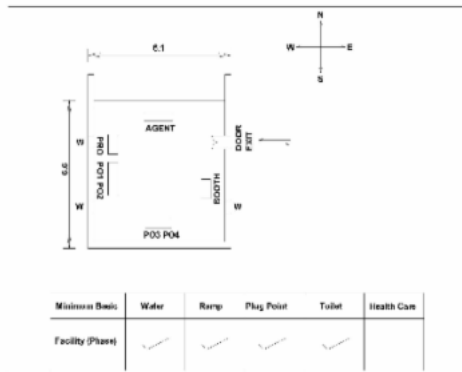

Google Map View

Polling Station Building Front View

Polling Station Front View

Cad View

Key MAP View

1 பெயர் : அரசாயி கணவர் பெயர்: ஆறுமுகம் வீட்டு எண் : 0 வயது : 61 பாலினம் : பெண் Photo is available	ZZG2081941	2 பெயர் : வெற்றிவேல் தந்தை பெயர்: குமார் வீட்டு எண் : 1 வயது : 23 பாலினம் : ஆண் Photo is available	XAG2284131	3 பெயர் : அபிநயா கணவர் பெயர்: வெற்றிவேல் வீட்டு எண் : 1 வயது : 21 பாலினம் : பெண் Photo is available	ZZG2271526
4 பெயர் : ஹரிகிருஷ்ணன் தந்தை பெயர்: சுப்ரமணியன் வீட்டு எண் : 1இ வயது : 49 பாலினம் : ஆண் Photo is available	ZZG2247054	5 பெயர் : செல்வி கணவர் பெயர்: ஹரிகிருஷ்ணன் வீட்டு எண் : 1இ வயது : 45 பாலினம் : பெண் Photo is available	ZZG2247096	6 பெயர் : சுகுணா கணவர் பெயர்: கெஜபதி வீட்டு எண் : 1E வயது : 37 பாலினம் : பெண் Photo is available	ZZG0184408
7 பெயர் : கலையரசி கணவர் பெயர்: மணிக்கண்டன் வீட்டு எண் : 1E வயது : 35 பாலினம் : பெண் Photo is available	ZZG0739995	8 பெயர் : ஆர்த்தி கணவர் பெயர்: வீரமணி வீட்டு எண் : 1E வயது : 34 பாலினம் : பெண் Photo is available	ZZG0615617	9 பெயர் : வீரப்பெருமாள் தந்தை பெயர்: சிவானந்தம் வீட்டு எண் : 1E வயது : 30 பாலினம் : ஆண் Photo is available	ZZG0615401
10 பெயர் : வெள்ளையம்மாள் கணவர் பெயர்: தர்மராஜ் வீட்டு எண் : 1இ வயது : 30 பாலினம் : பெண் Photo is available	ZZG1086107	11 பெயர் : பிரேமா தந்தை பெயர்: பாலசுப்ரமணியன் வீட்டு எண் : 1E வயது : 29 பாலினம் : பெண் Photo is available	ZZG0884486	12 பெயர் : நந்தினி தந்தை பெயர்: ஹரிகிருஷ்ணன் வீட்டு எண் : 1e வயது : 27 பாலினம் : பெண் Photo is available	ZZG0982249
13 பெயர் : ஜெனிபர் தந்தை பெயர்: ஜெயராஜ் வீட்டு எண் : 1இ வயது : 22 பாலினம் : பெண் Photo is available	ZZG2165363	14 பெயர் : பிரபாகரன் தந்தை பெயர்: ரங்கநாதன் வீட்டு எண் : 2 வயது : 36 பாலினம் : ஆண் Photo is available	GDS2902781	15 பெயர் : வீரவேல் தந்தை பெயர்: சிங்காரவேல் வீட்டு எண் : 2-3 வயது : 35 பாலினம் : ஆண் Photo is available	ZZG0060335
16 பெயர் : கருணாகரன் தந்தை பெயர்: ஆறுமுகம் வீட்டு எண் : 2-251 வயது : 36 பாலினம் : ஆண் Photo is available	GDS2902856	17 பெயர் : ராஜசேகர் தந்தை பெயர்: ராமலிங்கம் வீட்டு எண் : 4 வயது : 36 பாலினம் : ஆண் Photo is available	ZZG0184325	18 பெயர் : கஜேந்திரா தந்தை பெயர்: பன்னீர்செல்வம் வீட்டு எண் : 6 வயது : 20 பாலினம் : ஆண் Photo is available	ZZG2229417
19 பெயர் : அகல்யா தந்தை பெயர்: கார்த்திகேயன் வீட்டு எண் : 13 வயது : 20 பாலினம் : பெண் Photo is available	ZZG2181337	20 பெயர் : கருணாகரன் தந்தை பெயர்: கார்மேகவண்ணன் வீட்டு எண் : 14 வயது : 42 பாலினம் : ஆண் Photo is available	ZZG0407999	21 பெயர் : அனிதா தந்தை பெயர்: ஆனந்தன் வீட்டு எண் : 15 வயது : 34 பாலினம் : பெண் Photo is available	ZZG0248500
22 பெயர் : அஞ்சம்மாள் கணவர் பெயர்: ராயர் வீட்டு எண் : 16 வயது : 66 பாலினம் : பெண் Photo is available	ZZG1371889	23 பெயர் : கனகராணி கணவர் பெயர்: கருணாமூர்த்தி வீட்டு எண் : 16 வயது : 39 பாலினம் : பெண் Photo is available	ZZG0408088	24 பெயர் : சரண்யா கணவர் பெயர்: கார்த்திகேயன் வீட்டு எண் : 16 வயது : 33 பாலினம் : பெண் Photo is available	ZZG0408385
S 25 பெயர் : ஜோதிமலர் கணவர் பெயர்: ராமசாமி வீட்டு எண் : 16/ஏ வயது : 55 பாலினம் : பெண் DELETED	ZZG1869965	S 26 பெயர் : ஜனார்தன் தந்தை பெயர்: ராமசாமி வீட்டு எண் : 16/ஏ வயது : 24 பாலினம் : ஆண் DELETED	ZZG1869940	27 பெயர் : பாக்கியம் கணவர் பெயர்: லோகநாதன் வீட்டு எண் : 20 வயது : 46 பாலினம் : பெண் Photo is available	ZZG1371897
28 பெயர் : சாந்தி கணவர் பெயர்: செல்லதுரை வீட்டு எண் : 22 வயது : 44 பாலினம் : பெண் Photo is available	ZZG2186047	29 பெயர் : நவீன் தந்தை பெயர்: சின்னதுரை வீட்டு எண் : 23 வயது : 23 பாலினம் : ஆண் Photo is available	ZZG2023182	30 பெயர் : ஜோஸ்வளாங்கண்ணி தந்தை பெயர்: மைக்கல் வீட்டு எண் : 24 வயது : 54 பாலினம் : ஆண் Photo is available	ZZG2024339