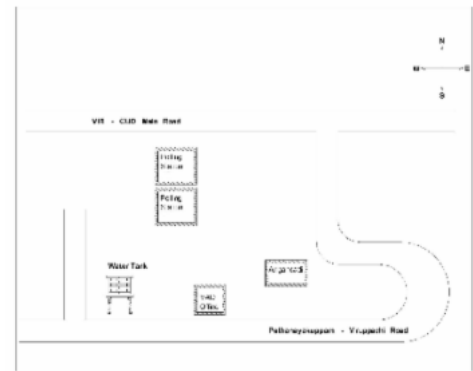

Google Map View

Polling Station Building Front View

Polling Station Front View

Cad View

Key MAP View

1 பெயர் : ஆனந்தி கணவர் பெயர்: நாராயணன் வீட்டு எண் : 1 வயது : 34 பாலினம் : பெண் Photo is available	ZZG0516492	2 பெயர் : ரகுபதி தந்தை பெயர்: பாலமுருகன் வீட்டு எண் : 1-98 வயது : 29 பாலினம் : ஆண் Photo is available	ZZG0830604	3 பெயர் : புனிதவள்ளி கணவர் பெயர்: ஆனந்தபாபு வீட்டு எண் : 1இ வயது : 35 பாலினம் : பெண் Photo is available	ZZG1889195
4 பெயர் : ஆனந்தபாபு தந்தை பெயர்: தருமலிங்கம் வீட்டு எண் : 1E வயது : 34 பாலினம் : ஆண் Photo is available	ZZG0516278	5 பெயர் : கலைச்செல்வன் தந்தை பெயர்: செல்வராஜ் வீட்டு எண் : 1இ வயது : 33 பாலினம் : ஆண் Photo is available	ZZG1892199	6 பெயர் : வடிவுக்கரசி கணவர் பெயர்: ராஜசேகர் வீட்டு எண் : 1E வயது : 31 பாலினம் : பெண் Photo is available	ZZG0516393
7 பெயர் : செளந்தராஜன் தந்தை பெயர்: சண்முகம் வீட்டு எண் : 1E வயது : 29 பாலினம் : ஆண் Photo is available	ZZG0830380	8 பெயர் : தினகரன் தந்தை பெயர்: ஹரிகிருஷ்ணன் வீட்டு எண் : 1இ வயது : 23 பாலினம் : ஆண் Photo is available	ZZG1889179	9 பெயர் : கார்த்திகைவள்ளி இதரர் பெயர்: சஞ்சய்காந்தி வீட்டு எண் : 1ஏ வயது : 20 பாலினம் : பெண் Photo is available	ZZG2133635
10 பெயர் : ஜெயப்பியா கணவர் பெயர்: லட்சுமணன் வீட்டு எண் : 1-E வயது : 28 பாலினம் : பெண் Photo is available	ZZG0982256	11 பெயர் : ராமலிங்கம் தந்தை பெயர்: பெருமாள் வீட்டு எண் : 4 வயது : 61 பாலினம் : ஆண் Photo is available	ZZG1369362	12 பெயர் : சந்திரா கணவர் பெயர்: ராமலிங்கம் வீட்டு எண் : 4 வயது : 60 பாலினம் : பெண் Photo is available	ZZG1369370
13 பெயர் : சந்திரசேகர் தந்தை பெயர்: ராமலிங்கம் வீட்டு எண் : 4 வயது : 42 பாலினம் : ஆண் Photo is available	GDS2654622	14 பெயர் : வைஷ்ணவி கணவர் பெயர்: கலைச்செல்வன் வீட்டு எண் : 8 வயது : 25 பாலினம் : பெண் Photo is available	ZZG1084961	15 பெயர் : சசிகலா கணவர் பெயர்: சின்னராசு வீட்டு எண் : 10 வயது : 32 பாலினம் : பெண் Photo is available	ZZG0830539
16 பெயர் : ஜோதி தந்தை பெயர்: பாண்டிரங்கன் வீட்டு எண் : 11 வயது : 64 பாலினம் : ஆண் Photo is available	ZZG0615500	17 பெயர் : விஜயா கணவர் பெயர்: ஜோதி வீட்டு எண் : 11 வயது : 54 பாலினம் : பெண் Photo is available	ZZG0615518	18 பெயர் : சந்திரா கணவர் பெயர்: கிருஷ்ணன் வீட்டு எண் : 12 வயது : 59 பாலினம் : பெண் Photo is available	ZZG1369388
19 பெயர் : ராயர் தந்தை பெயர்: குருசாமி வீட்டு எண் : 13 வயது : 56 பாலினம் : ஆண் Photo is available	ZZG1369412	20 பெயர் : கார்த்திகேயன் தந்தை பெயர்: குருசாமி வீட்டு எண் : 13 வயது : 44 பாலினம் : ஆண் Photo is available	GDS1875681	21 பெயர் : கஸ்தூரி கணவர் பெயர்: ராயர் வீட்டு எண் : 13 வயது : 43 பாலினம் : பெண் Photo is available	GDS1875806
22 பெயர் : ஜீவா தந்தை பெயர்: ராயர் வீட்டு எண் : 13 வயது : 25 பாலினம் : ஆண் Photo is available	ZZG1890912	23 பெயர் : சுபினா தந்தை பெயர்: ராயர் வீட்டு எண் : 13 வயது : 20 பாலினம் : பெண் Photo is available	ZZG2146793	24 பெயர் : ஜெய சூர்யா தந்தை பெயர்: செல்லதுரை வீட்டு எண் : 13ஏ வயது : 25 பாலினம் : ஆண் Photo is available	ZZG1833482
25 பெயர் : ஷாலினி தந்தை பெயர்: பன்னீர்செல்வம் வீட்டு எண் : 14 வயது : 23 பாலினம் : பெண் Photo is available	ZZG2122562	26 பெயர் : மல்லிகா கணவர் பெயர்: ஆனந்தன் வீட்டு எண் : 15 வயது : 63 பாலினம் : பெண் Photo is available	ZZG1369420	27 பெயர் : ஆனந்தி தந்தை பெயர்: ஆனந்தன் வீட்டு எண் : 15 வயது : 43 பாலினம் : பெண் Photo is available	GDS1878420
28 பெயர் : சாந்தமூர்த்தி தாயின் பெயர்: சகுந்தலா வீட்டு எண் : 16 வயது : 32 பாலினம் : ஆண் Photo is available	ZZG2133742	29 பெயர் : ராஜமூர் கணவர் பெயர்: தட்சிணாமூர்த்தி வீட்டு எண் : 21 வயது : 40 பாலினம் : பெண் Photo is available	GDS2902716	30 பெயர் : செல்லப்பா தந்தை பெயர்: சுப்ரமணி வீட்டு எண் : 22 வயது : 59 பாலினம் : ஆண் Photo is available	ZZG1369438