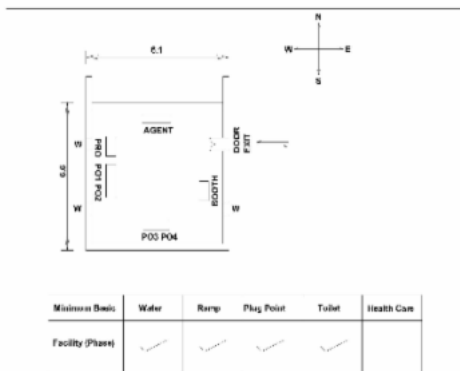

Google Map View

Polling Station Building Front View

Polling Station Front View

Cad View

Key MAP View

1 பெயர் : ஆனந்தி கணவர் பெயர்: நாராயணன் வீட்டு எண் : 1 வயது : 34 பாலினம் : பெண் Photo is available	ZZG0516492	2 பெயர் : ரகுபதி தந்தை பெயர்: பாலமுருகன் வீட்டு எண் : 1-98 வயது : 29 பாலினம் : ஆண் Photo is available	ZZG0830604	3 பெயர் : புனிதவள்ளி கணவர் பெயர்: ஆனந்தபாபு வீட்டு எண் : 1இ வயது : 35 பாலினம் : பெண் Photo is available	ZZG1889195
4 பெயர் : ஆனந்தபாபு தந்தை பெயர்: தருமலிங்கம் வீட்டு எண் : 1E வயது : 34 பாலினம் : ஆண் Photo is available	ZZG0516278	5 பெயர் : கலைச்செல்வன் தந்தை பெயர்: செல்வராஜ் வீட்டு எண் : 1இ வயது : 33 பாலினம் : ஆண் Photo is available	ZZG1892199	6 பெயர் : வடிவுக்கரசி கணவர் பெயர்: ராஜசேகர் வீட்டு எண் : 1E வயது : 31 பாலினம் : பெண் Photo is available	ZZG0516393
7 பெயர் : செளந்தராஜன் தந்தை பெயர்: சண்முகம் வீட்டு எண் : 1E வயது : 29 பாலினம் : ஆண் Photo is available	ZZG0830380	8 பெயர் : தினகரன் தந்தை பெயர்: ஹரிகிருஷ்ணன் வீட்டு எண் : 1இ வயது : 23 பாலினம் : ஆண் Photo is available	ZZG1889179	9 பெயர் : கார்த்திகைவள்ளி இதரர் பெயர்: சஞ்சய்காந்தி வீட்டு எண் : 1ஏ வயது : 20 பாலினம் : பெண் Photo is available	ZZG2133635
10 பெயர் : ஜெயப்பியா கணவர் பெயர்: லட்சுமணன் வீட்டு எண் : 1-E வயது : 28 பாலினம் : பெண் Photo is available	ZZG0982256	11 பெயர் : ராமலிங்கம் தந்தை பெயர்: பெருமாள் வீட்டு எண் : 4 வயது : 61 பாலினம் : ஆண் Photo is available	ZZG1369362	12 பெயர் : சந்திரா கணவர் பெயர்: ராமலிங்கம் வீட்டு எண் : 4 வயது : 60 பாலினம் : பெண் Photo is available	ZZG1369370
13 பெயர் : சந்திரசேகர் தந்தை பெயர்: ராமலிங்கம் வீட்டு எண் : 4 வயது : 42 பாலினம் : ஆண் Photo is available	GDS2654622	14 பெயர் : வைஷ்ணவி கணவர் பெயர்: கலைச்செல்வன் வீட்டு எண் : 8 வயது : 25 பாலினம் : பெண் Photo is available	ZZG1084961	15 பெயர் : சசிகலா கணவர் பெயர்: சின்னராசு வீட்டு எண் : 10 வயது : 32 பாலினம் : பெண் Photo is available	ZZG0830539
16 பெயர் : ஜோதி தந்தை பெயர்: பாண்டிரங்கன் வீட்டு எண் : 11 வயது : 64 பாலினம் : ஆண் Photo is available	ZZG0615500	17 பெயர் : விஜயா கணவர் பெயர்: ஜோதி வீட்டு எண் : 11 வயது : 54 பாலினம் : பெண் Photo is available	ZZG0615518	18 பெயர் : சந்திரா கணவர் பெயர்: கிருஷ்ணன் வீட்டு எண் : 12 வயது : 59 பாலினம் : பெண் Photo is available	ZZG1369388
19 பெயர் : ராயர் தந்தை பெயர்: குருசாமி வீட்டு எண் : 13 வயது : 56 பாலினம் : ஆண் Photo is available	ZZG1369412	20 பெயர் : கார்த்திகேயன் தந்தை பெயர்: குருசாமி வீட்டு எண் : 13 வயது : 44 பாலினம் : ஆண் Photo is available	GDS1875681	21 பெயர் : கஸ்தூரி கணவர் பெயர்: ராயர் வீட்டு எண் : 13 வயது : 43 பாலினம் : பெண் Photo is available	GDS1875806
22 பெயர் : ஜீவா தந்தை பெயர்: ராயர் வீட்டு எண் : 13 வயது : 25 பாலினம் : ஆண் Photo is available	ZZG1890912	23 பெயர் : சுபினா தந்தை பெயர்: ராயர் வீட்டு எண் : 13 வயது : 20 பாலினம் : பெண் Photo is available	ZZG2146793	24 பெயர் : ஜெய சூர்யா தந்தை பெயர்: செல்லதுரை வீட்டு எண் : 13ஏ வயது : 25 பாலினம் : ஆண் Photo is available	ZZG1833482
25 பெயர் : ஷாலினி தந்தை பெயர்: பன்னீர்செல்வம் வீட்டு எண் : 14 வயது : 23 பாலினம் : பெண் Photo is available	ZZG2122562	26 பெயர் : மல்லிகா கணவர் பெயர்: ஆனந்தன் வீட்டு எண் : 15 வயது : 63 பாலினம் : பெண் Photo is available	ZZG1369420	27 பெயர் : ஆனந்தி தந்தை பெயர்: ஆனந்தன் வீட்டு எண் : 15 வயது : 43 பாலினம் : பெண் Photo is available	GDS1878420
28 பெயர் : சாந்தமூர்த்தி தாயின் பெயர்: சகுந்தலா வீட்டு எண் : 16 வயது : 32 பாலினம் : ஆண் Photo is available	ZZG2133742	29 பெயர் : ராஜமூர் கணவர் பெயர்: தட்சிணாமூர்த்தி வீட்டு எண் : 21 வயது : 40 பாலினம் : பெண் Photo is available	GDS2902716	30 பெயர் : செல்லப்பா தந்தை பெயர்: சுப்ரமணி வீட்டு எண் : 22 வயது : 59 பாலினம் : ஆண் Photo is available	ZZG1369438