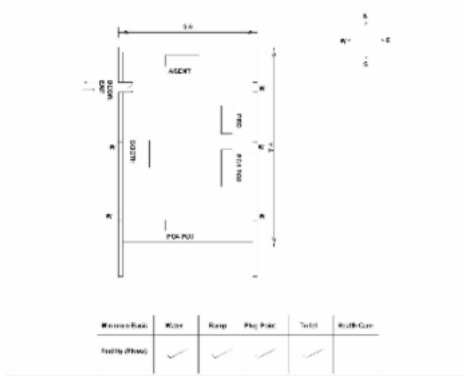

Google Map View

Polling Station Building Front View

Polling Station Front View

Cad View

Key MAP View

சட்டமன்றத் தொகுதியின் எண் மற்றும் பெயர் : 156-குறிஞ்சிப்பாடி பிரிவு எண் மற்றும் பெயர் 1-வடலூர் (ந), வார்டு 1பாட்டை தெரு