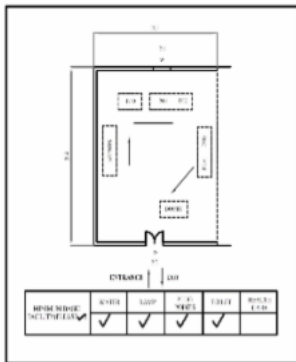

Google Map View

Polling Station Building Front View

Polling Station Front View

Cad View

Key MAP View

1 பெயர் : கோ வெங்கடேஷ் தந்தை பெயர்: கோவிந்தராசு வீட்டு எண் : 0 வயது : 22 பாலினம் : ஆண் Photo is available	ZZG2221620	2 பெயர் : எலிஞ்சம் கணவர் பெயர்: மணி வீட்டு எண் : 1 வயது : 46 பாலினம் : பெண் Photo is available	ZZG2078723	3 பெயர் : ஆனந்தி கணவர் பெயர்: பரமகுரு வீட்டு எண் : 01 வயது : 27 பாலினம் : பெண் Photo is available	ZZG2241792
4 பெயர் : கதிரவன் தந்தை பெயர்: சேகர் வீட்டு எண் : 1 வயது : 21 பாலினம் : ஆண் Photo is available	ZZG2082816	5 பெயர் : வெள்ளப்பொண்ணு தந்தை பெயர்: மாயவன் வீட்டு எண் : 1A வயது : 71 பாலினம் : பெண் Photo is available	KRY1228089	6 பெயர் : பத்மாவதி தந்தை பெயர்: மாயவன் வீட்டு எண் : 1A வயது : 44 பாலினம் : பெண் Photo is available	KRY2707818
7 பெயர் : சாமிதுரை தந்தை பெயர்: சின்னபையன் வீட்டு எண் : 1E வயது : 70 பாலினம் : ஆண் Photo is available	ZZG0485003	8 பெயர் : வீரப்பன் தந்தை பெயர்: சின்னதம்பி வீட்டு எண் : 1E வயது : 62 பாலினம் : ஆண் Photo is available	ZZG0335091	9 பெயர் : தர்மசிவம் தந்தை பெயர்: பொரையுரான் வீட்டு எண் : 1E வயது : 56 பாலினம் : ஆண் Photo is available	ZZG0084434
10 பெயர் : சாமிவேல் தந்தை பெயர்: வெங்கடபதி வீட்டு எண் : 1E வயது : 55 பாலினம் : ஆண் Photo is available	ZZG0335224	11 பெயர் : எழிலரசன் தந்தை பெயர்: கலியமூர்த்தி வீட்டு எண் : 1E வயது : 53 பாலினம் : ஆண் Photo is available	ZZG0335406	12 பெயர் : சிவானந்தம் தந்தை பெயர்: கதிர்வேல் வீட்டு எண் : 1E வயது : 51 பாலினம் : ஆண் Photo is available	ZZG0712513
13 பெயர் : செல்வி தந்தை பெயர்: மன்னங்கட்டி வீட்டு எண் : 1E வயது : 50 பாலினம் : பெண் Photo is available	ZZG0555367	14 பெயர் : சாந்தி கணவர் பெயர்: சாமிவேல் வீட்டு எண் : 1E வயது : 48 பாலினம் : பெண் Photo is available	ZZG0335232	15 பெயர் : சங்கர் தந்தை பெயர்: பாலமுத்து வீட்டு எண் : 1E வயது : 45 பாலினம் : ஆண் Photo is available	ZZG0084145
16 பெயர் : ரஞ்சிதம் கணவர் பெயர்: மேகநாதன் வீட்டு எண் : 1E வயது : 43 பாலினம் : பெண் Photo is available	ZZG0083881	S 17 பெயர் : முருகன் தந்தை பெயர்: வீராநாமி வீட்டு எண் : 1E வயது : 43 பாலினம் : ஆண் DELETED	ZZG0335125	18 பெயர் : சகுந்தலா கணவர் பெயர்: ஆறுமுகம் வீட்டு எண் : 1E வயது : 42 பாலினம் : பெண் Photo is available	ZZG0084152
19 பெயர் : தனசேகரி கணவர் பெயர்: சண்முகம் வீட்டு எண் : 1E வயது : 41 பாலினம் : பெண் Photo is available	ZZG0083782	20 பெயர் : குணலட்சுமி கணவர் பெயர்: சுதாகர் வீட்டு எண் : 1E வயது : 39 பாலினம் : பெண் Photo is available	ZZG0083899	21 பெயர் : பாலு தந்தை பெயர்: ராஜமாணிக்கம் வீட்டு எண் : 1E வயது : 39 பாலினம் : ஆண் Photo is available	ZZG0335117
22 பெயர் : ராஜலட்சுமி கணவர் பெயர்: ஆனந்தி வீட்டு எண் : 1E வயது : 39 பாலினம் : பெண் Photo is available	ZZG0555482	23 பெயர் : ஷீலா கணவர் பெயர்: அசோக்குமார் வீட்டு எண் : 1E வயது : 38 பாலினம் : பெண் Photo is available	ZZG0083915	24 பெயர் : புருஷோத் தந்தை பெயர்: மலையன் வீட்டு எண் : 1E வயது : 38 பாலினம் : ஆண் Photo is available	ZZG0084467
25 பெயர் : பரமசிவம் தந்தை பெயர்: ஏழமுத்து வீட்டு எண் : 1E வயது : 38 பாலினம் : ஆண் Photo is available	ZZG0223412	26 பெயர் : விமலா கணவர் பெயர்: சுந்தரமூர்த்தி வீட்டு எண் : 1E வயது : 38 பாலினம் : பெண் Photo is available	ZZG0335463	27 பெயர் : சரவணன் தந்தை பெயர்: நாகப்பன் வீட்டு எண் : 1E வயது : 38 பாலினம் : ஆண் Photo is available	ZZG0083907
28 பெயர் : ராகு தந்தை பெயர்: துரை வீட்டு எண் : 1E வயது : 38 பாலினம் : ஆண் Photo is available	ZZG0791202	29 பெயர் : சண்முகசுந்தரம் தந்தை பெயர்: பாலமுத்து வீட்டு எண் : 1E வயது : 38 பாலினம் : ஆண் Photo is available	ZZG0335265	30 பெயர் : கற்பகம் கணவர் பெயர்: அதண்டவமூர்த்தி வீட்டு எண் : 1E வயது : 37 பாலினம் : பெண் Photo is available	ZZG0791186