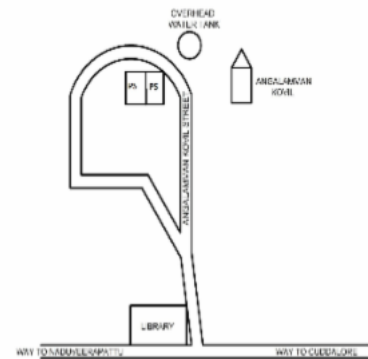

Google Map View

Polling Station Building Front View

Polling Station Front View

Cad View

Key MAP View

1 பெயர் : கோ வெங்கடேஷ் தந்தை பெயர்: கோவிந்தராசு வீட்டு எண் : 0 வயது : 22 பாலினம் : ஆண் Photo is available	ZZG2221620	2 பெயர் : எலிஞ்சம் கணவர் பெயர்: மணி வீட்டு எண் : 1 வயது : 46 பாலினம் : பெண் Photo is available	ZZG2078723	3 பெயர் : ஆனந்தி கணவர் பெயர்: பரமகுரு வீட்டு எண் : 01 வயது : 27 பாலினம் : பெண் Photo is available	ZZG2241792
4 பெயர் : கதிரவன் தந்தை பெயர்: சேகர் வீட்டு எண் : 1 வயது : 21 பாலினம் : ஆண் Photo is available	ZZG2082816	5 பெயர் : வெள்ளப்பொண்ணு தந்தை பெயர்: மாயவன் வீட்டு எண் : 1A வயது : 71 பாலினம் : பெண் Photo is available	KRY1228089	6 பெயர் : பத்மாவதி தந்தை பெயர்: மாயவன் வீட்டு எண் : 1A வயது : 44 பாலினம் : பெண் Photo is available	KRY2707818
7 பெயர் : சாமிதுரை தந்தை பெயர்: சின்னபையன் வீட்டு எண் : 1E வயது : 70 பாலினம் : ஆண் Photo is available	ZZG0485003	8 பெயர் : வீரப்பன் தந்தை பெயர்: சின்னதம்பி வீட்டு எண் : 1E வயது : 62 பாலினம் : ஆண் Photo is available	ZZG0335091	9 பெயர் : தர்மசிவம் தந்தை பெயர்: பொரையுரான் வீட்டு எண் : 1E வயது : 56 பாலினம் : ஆண் Photo is available	ZZG0084434
10 பெயர் : சாமிவேல் தந்தை பெயர்: வெங்கடபதி வீட்டு எண் : 1E வயது : 55 பாலினம் : ஆண் Photo is available	ZZG0335224	11 பெயர் : எழிலரசன் தந்தை பெயர்: கலியமூர்த்தி வீட்டு எண் : 1E வயது : 53 பாலினம் : ஆண் Photo is available	ZZG0335406	12 பெயர் : சிவானந்தம் தந்தை பெயர்: கதிர்வேல் வீட்டு எண் : 1E வயது : 51 பாலினம் : ஆண் Photo is available	ZZG0712513
13 பெயர் : செல்வி தந்தை பெயர்: மன்னங்கட்டி வீட்டு எண் : 1E வயது : 50 பாலினம் : பெண் Photo is available	ZZG0555367	14 பெயர் : சாந்தி கணவர் பெயர்: சாமிவேல் வீட்டு எண் : 1E வயது : 48 பாலினம் : பெண் Photo is available	ZZG0335232	15 பெயர் : சங்கர் தந்தை பெயர்: பாலமுத்து வீட்டு எண் : 1E வயது : 45 பாலினம் : ஆண் Photo is available	ZZG0084145
16 பெயர் : ரஞ்சிதம் கணவர் பெயர்: மேகநாதன் வீட்டு எண் : 1E வயது : 43 பாலினம் : பெண் Photo is available	ZZG0083881	S 17 பெயர் : முருகன் தந்தை பெயர்: வீராநாமி வீட்டு எண் : 1E வயது : 43 பாலினம் : ஆண் DELETED	ZZG0335125	18 பெயர் : சகுந்தலா கணவர் பெயர்: ஆறுமுகம் வீட்டு எண் : 1E வயது : 42 பாலினம் : பெண் Photo is available	ZZG0084152
19 பெயர் : தனசேகரி கணவர் பெயர்: சண்முகம் வீட்டு எண் : 1E வயது : 41 பாலினம் : பெண் Photo is available	ZZG0083782	20 பெயர் : குணலட்சுமி கணவர் பெயர்: சுதாகர் வீட்டு எண் : 1E வயது : 39 பாலினம் : பெண் Photo is available	ZZG0083899	21 பெயர் : பாலு தந்தை பெயர்: ராஜமாணிக்கம் வீட்டு எண் : 1E வயது : 39 பாலினம் : ஆண் Photo is available	ZZG0335117
22 பெயர் : ராஜலட்சுமி கணவர் பெயர்: ஆனந்தி வீட்டு எண் : 1E வயது : 39 பாலினம் : பெண் Photo is available	ZZG0555482	23 பெயர் : ஷீலா கணவர் பெயர்: அசோக்குமார் வீட்டு எண் : 1E வயது : 38 பாலினம் : பெண் Photo is available	ZZG0083915	24 பெயர் : புருஷோத் தந்தை பெயர்: மலையன் வீட்டு எண் : 1E வயது : 38 பாலினம் : ஆண் Photo is available	ZZG0084467
25 பெயர் : பரமசிவம் தந்தை பெயர்: ஏழமுத்து வீட்டு எண் : 1E வயது : 38 பாலினம் : ஆண் Photo is available	ZZG0223412	26 பெயர் : விமலா கணவர் பெயர்: சுந்தரமூர்த்தி வீட்டு எண் : 1E வயது : 38 பாலினம் : பெண் Photo is available	ZZG0335463	27 பெயர் : சரவணன் தந்தை பெயர்: நாகப்பன் வீட்டு எண் : 1E வயது : 38 பாலினம் : ஆண் Photo is available	ZZG0083907
28 பெயர் : ராகு தந்தை பெயர்: துரை வீட்டு எண் : 1E வயது : 38 பாலினம் : ஆண் Photo is available	ZZG0791202	29 பெயர் : சண்முகசுந்தரம் தந்தை பெயர்: பாலமுத்து வீட்டு எண் : 1E வயது : 38 பாலினம் : ஆண் Photo is available	ZZG0335265	30 பெயர் : கற்பகம் கணவர் பெயர்: அதண்டவமூர்த்தி வீட்டு எண் : 1E வயது : 37 பாலினம் : பெண் Photo is available	ZZG0791186