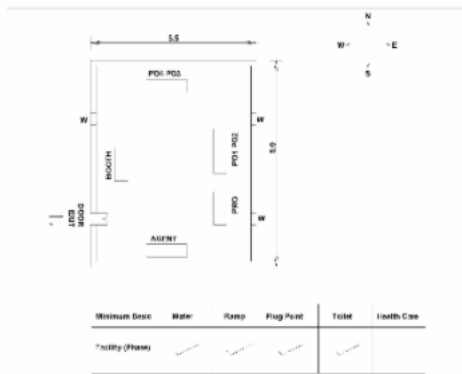

Google Map View

Polling Station Building Front View

Polling Station Front View

Cad View

Key MAP View

1 பெயர் : லலிதா கணவர் பெயர் : பார்த்தசாரதி வீட்டு எண் : 1 வயது : 80 பாலினம் : பெண்	ZZG0411421 Photo is available	2 பெயர் : இராதாகிருஷ்ணன் தந்தை பெயர் : நாராயணன் வீட்டு எண் : 1 வயது : 68 பாலினம் : ஆண்	ZZG1422039 Photo is available	3 பெயர் : சத்தியமோகன் தந்தை பெயர் : பார்த்தசாரதி வீட்டு எண் : 1 வயது : 61 பாலினம் : ஆண்	ZZG0411306 Photo is available
4 பெயர் : ரேவதி கணவர் பெயர் : இராதாகிருஷ்ணன் வீட்டு எண் : 1 வயது : 59 பாலினம் : பெண்	ZZG1422047 Photo is available	5 பெயர் : லாவண்யா கணவர் பெயர் : சத்தியமோகன் வீட்டு எண் : 1 வயது : 53 பாலினம் : பெண்	ZZG0411728 Photo is available	6 பெயர் : அருண் சித்தார்த் தந்தை பெயர் : சத்தியமோகன் வீட்டு எண் : 1 வயது : 34 பாலினம் : ஆண்	ZZG0411298 Photo is available
7 பெயர் : அபிநயா தந்தை பெயர் : சத்தியமோகன் வீட்டு எண் : 1 வயது : 32 பாலினம் : பெண்	ZZG0411363 Photo is available	8 பெயர் : கிருஷ்ணா பிரியா தந்தை பெயர் : சுரேஷ் மணி வீட்டு எண் : 1 வயது : 24 பாலினம் : பெண்	ZZG1911031 Photo is available	9 பெயர் : கீர்த்திகா தந்தை பெயர் : ரவி வீட்டு எண் : 1 வயது : 23 பாலினம் : பெண்	ZZG1900646 Photo is available
10 பெயர் : ரம்யாகிருஷ்ணா தந்தை பெயர் : கோபாலகிருஷ்ணன் வீட்டு எண் : 1/1 வயது : 25 பாலினம் : பெண்	ZZG1037738 Photo is available	11 பெயர் : ரங்கநாதன் தந்தை பெயர் : கிருஷ்ணன் வீட்டு எண் : 1-10 வயது : 51 பாலினம் : ஆண்	ZZG0518381 Photo is available	12 பெயர் : பூரணி கணவர் பெயர் : ரங்கநாதன் வீட்டு எண் : 1/10 வயது : 47 பாலினம் : பெண்	ZZG2022010 Photo is available
13 பெயர் : வனிதா தந்தை பெயர் : ஜெயச்சந்திரன் வீட்டு எண் : 1/51223 வயது : 24 பாலினம் : பெண்	ZZG1913425 Photo is available	14 பெயர் : பாரி தந்தை பெயர் : சுமதி வீட்டு எண் : 1-B வயது : 41 பாலினம் : ஆண்	ZZG0187401 Photo is available	15 பெயர் : ராமு தந்தை பெயர் : வீரப்பன் வீட்டு எண் : 1E வயது : 86 பாலினம் : ஆண்	ZZG0912972 Photo is available
16 பெயர் : மாரியம்மாள் கணவர் பெயர் : ராமு வீட்டு எண் : 1e வயது : 75 பாலினம் : பெண்	ZZG0913095 Photo is available	17 பெயர் : குணசேகரன் தந்தை பெயர் : கலியபெருமாள் வீட்டு எண் : 1E வயது : 71 பாலினம் : ஆண்	FSW6031991 Photo is available	18 பெயர் : சக்கரவர்த்தி தந்தை பெயர் : கண்ணுசாமி வீட்டு எண் : 1E வயது : 71 பாலினம் : ஆண்	ZZG0617829 Photo is available
19 பெயர் : சரோஜா கணவர் பெயர் : குணசேகரன் வீட்டு எண் : 1E வயது : 70 பாலினம் : பெண்	FSW1912682 Photo is available	20 பெயர் : செல்வம்மாள் கணவர் பெயர் : சக்கரவர்த்தி வீட்டு எண் : 1E வயது : 62 பாலினம் : பெண்	ZZG0617811 Photo is available	21 பெயர் : ராஜேஸ்வரி கணவர் பெயர் : பாலாஜி வீட்டு எண் : 1E வயது : 54 பாலினம் : பெண்	ZZG0187591 Photo is available
22 பெயர் : கர்ணன் தந்தை பெயர் : ராமு வீட்டு எண் : 1e வயது : 53 பாலினம் : ஆண்	ZZG0912964 Photo is available	23 பெயர் : சிவக்குமார் தந்தை பெயர் : குருபாதம் வீட்டு எண் : 1e வயது : 50 பாலினம் : ஆண்	ZZG0948737 Photo is available	24 பெயர் : சிவபிரகாஷ் தந்தை பெயர் : தண்டபாணி வீட்டு எண் : 1E வயது : 46 பாலினம் : ஆண்	ZZG0617852 Photo is available
25 பெயர் : குமார் தந்தை பெயர் : ராமமூர்த்தி வீட்டு எண் : 1e வயது : 45 பாலினம் : ஆண்	ZZG0948703 Photo is available	26 பெயர் : சுமித்ரா கணவர் பெயர் : ராமலிங்கம் வீட்டு எண் : 1E வயது : 41 பாலினம் : பெண்	ZZG0775718 Photo is available	27 பெயர் : ரவி தந்தை பெயர் : பார்த்தசாரதி வீட்டு எண் : 1இ வயது : 41 பாலினம் : ஆண்	ZZG1785740 Photo is available
28 பெயர் : லட்சுமி கணவர் பெயர் : குமார் வீட்டு எண் : 1E வயது : 40 பாலினம் : பெண்	ZZG0948844 Photo is available	29 பெயர் : மஞ்சளா கணவர் பெயர் : சிவக்குமார் வீட்டு எண் : 1e வயது : 40 பாலினம் : பெண்	ZZG0948919 Photo is available	30 பெயர் : ரேவதி கணவர் பெயர் : கர்ணன் வீட்டு எண் : 1E வயது : 39 பாலினம் : பெண்	ZZG0913103 Photo is available