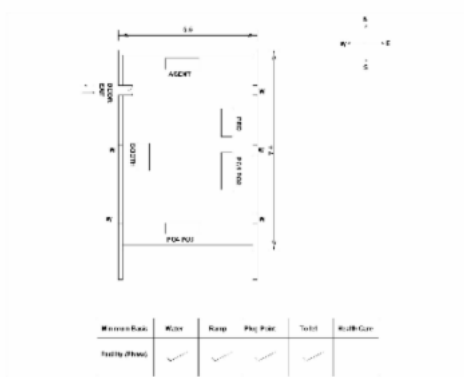

Google Map View

Polling Station Building Front View

Polling Station Front View

Cad View

Key MAP View

சட்டமன்றத் தொகுதியின் எண் மற்றும் பெயர் : 156-குறிஞ்சிப்பாடி பிரிவு எண் மற்றும் பெயர் 1-வடலூர் (ந), வார்டு 2ஆபத்தாரணபுரம் பக்தா நகர்