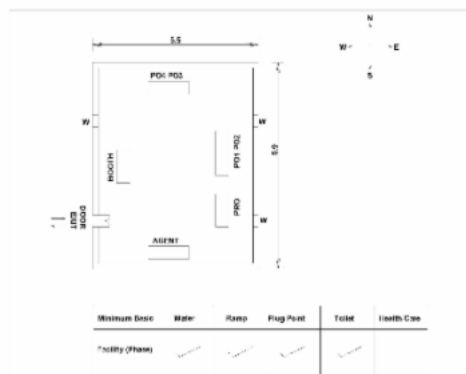

Google Map View

Polling Station Building Front View

Polling Station Front View

Cad View

Key MAP View

1 பெயர் : ரெஜினாமேரி கணவர் பெயர் : அருளானந்தம் வீட்டு எண் : 1 வயது : 66 பாலினம் : பெண் Photo is available	MNG2400455	2 பெயர் : பாவாடை தந்தை பெயர் : இராமலிங்கம் வீட்டு எண் : 1 வயது : 54 பாலினம் : ஆண் Photo is available	MNG3211000	3 பெயர் : திலகவதி தந்தை பெயர் : மணி வீட்டு எண் : 1 வயது : 52 பாலினம் : பெண் Photo is available	ZZG0832899
4 பெயர் : பிரேமா கணவர் பெயர் : பாவாடை வீட்டு எண் : 1 வயது : 46 பாலினம் : பெண் Photo is available	MNG3211026	5 பெயர் : தர்மதுரை தந்தை பெயர் : மணி வீட்டு எண் : 1 வயது : 34 பாலினம் : ஆண் Photo is available	ZZG0832766	6 பெயர் : இராஜதுரை தந்தை பெயர் : மணி வீட்டு எண் : 1 வயது : 30 பாலினம் : பெண் Photo is available	ZZG0832782
7 பெயர் : சிவக்குமாரி தந்தை பெயர் : குணசேகர் வீட்டு எண் : 1 வயது : 30 பாலினம் : பெண் Photo is available	ZZG0619353	8 பெயர் : ஜெயப்பிரியா தந்தை பெயர் : பழனி வீட்டு எண் : 1 வயது : 29 பாலினம் : பெண் Photo is available	ZZG0741835	9 பெயர் : உமாமகேஷ்வரி தந்தை பெயர் : சசிக்குமார் வீட்டு எண் : 1 வயது : 25 பாலினம் : பெண் Photo is available	ZZG1968577
10 பெயர் : லாவண்யா தந்தை பெயர் : ராஜா வீட்டு எண் : 1 வயது : 24 பாலினம் : பெண் Photo is available	ZZG2138998	11 பெயர் : நிவேதா தந்தை பெயர் : ரவிச்சந்திரன் வீட்டு எண் : 1 வயது : 24 பாலினம் : பெண் Photo is available	SYK1872944	12 பெயர் : பிரவீன் தந்தை பெயர் : வெங்கடேசன் வீட்டு எண் : 01 வயது : 23 பாலினம் : ஆண் Photo is available	ZZG2049682
13 பெயர் : சரண்யா தந்தை பெயர் : ராஜா வீட்டு எண் : 1 வயது : 21 பாலினம் : பெண் Photo is available	ZZG2138964	14 பெயர் : பிரியதர்ஷினி வே தந்தை பெயர் : வேல்முருகன் வீட்டு எண் : 1 வயது : 21 பாலினம் : பெண் Photo is available	ZZG2246551	15 பெயர் : திவ்யதர்ஷினி தந்தை பெயர் : வேல்முருகன் வீட்டு எண் : 1 வயது : 19 பாலினம் : பெண் Photo is available	ZZG2246544
16 பெயர் : ஜோதி கணவர் பெயர் : பழனி வீட்டு எண் : 1-6A வயது : 48 பாலினம் : பெண் Photo is available	MNG3215332	17 பெயர் : சரோஜா கணவர் பெயர் : வேல்முருகன் வீட்டு எண் : 1-32 வயது : 49 பாலினம் : பெண் Photo is available	MNG2398071	18 பெயர் : மாலா கணவர் பெயர் : கதிர்வேல் வீட்டு எண் : 1-32 வயது : 47 பாலினம் : பெண் Photo is available	MNG2398915
19 பெயர் : ராஜேஸ்வரி தந்தை பெயர் : சேகர் வீட்டு எண் : 1/41ஏ வயது : 25 பாலினம் : பெண் Photo is available	ZZG1938554	20 பெயர் : புனிதவதி தந்தை பெயர் : சேகர் வீட்டு எண் : 1/41ஏ வயது : 21 பாலினம் : பெண் Photo is available	ZZG2076941	21 பெயர் : பரமேஸ்வரி தந்தை பெயர் : ராஜலட்சுமி வீட்டு எண் : 1/41ஏ/4 வயது : 23 பாலினம் : பெண் Photo is available	ZZG1938273
22 பெயர் : கார்த்திக் தந்தை பெயர் : நடராஜன் வீட்டு எண் : 1-45G வயது : 38 பாலினம் : ஆண் Photo is available	MNG3283744	23 பெயர் : புவனேஸ்வரி கணவர் பெயர் : சேகர் வீட்டு எண் : 1-48 வயது : 49 பாலினம் : பெண் Photo is available	MNG2392710	24 பெயர் : தமிழ்செல்வி கணவர் பெயர் : பாண்டிதுரை வீட்டு எண் : 1/48 வயது : 35 பாலினம் : பெண் Photo is available	ZZG2005908
25 பெயர் : ராஜேஸ்வரி கணவர் பெயர் : ஜெயராமன் வீட்டு எண் : 1ஏ வயது : 60 பாலினம் : பெண் Photo is available	ZZG2218204	26 பெயர் : கார்த்திகேயன் தாயின் பெயர் : சாந்தி வீட்டு எண் : 1A வயது : 37 பாலினம் : ஆண் Photo is available	ZZG0113076	27 பெயர் : துரைராஜ் தந்தை பெயர் : தனசங்கு வீட்டு எண் : 1A வயது : 36 பாலினம் : ஆண் Photo is available	ZZG0323378
28 பெயர் : ரம்யா கணவர் பெயர் : பார்த்திபன் வீட்டு எண் : 1ஏ வயது : 25 பாலினம் : பெண் Photo is available	ZZG2207355	29 பெயர் : சூசிலா தந்தை பெயர் : சதாசிவம் வீட்டு எண் : 1ஏ வயது : 22 பாலினம் : பெண் Photo is available	ZZG2005767	30 பெயர் : சினேகா தந்தை பெயர் : செல்வகுமார் வீட்டு எண் : 1ஏ வயது : 20 பாலினம் : பெண் Photo is available	ZZG2119253