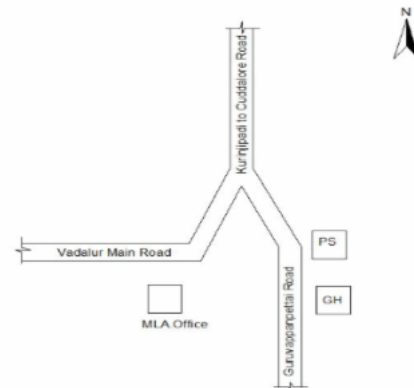

Nazri Naksha

Google Map View

Polling Station Building Front View

Polling Station Front View

Cad View

Key MAP View

சட்டமன்றத் தொகுதியின் எண் மற்றும் பெயர் : 156-குறிஞ்சிப்பாடி
பிரிவு எண் மற்றும் பெயர் 1-குறிஞ்சிப்பாடி (பே), வார்டு 3அம்பேத்கார் நகர் 1வது தெரு