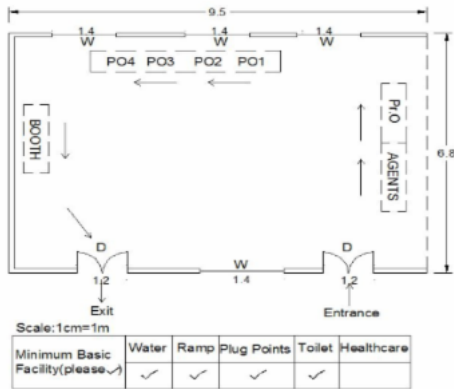

Nazri Naksha

Google Map View

Polling Station Building Front View

Polling Station Front View

Cad View

Key MAP View

சட்டமன்றத் தொகுதியின் எண் மற்றும் பெயர் : 156-குறிஞ்சிப்பாடி
பிரிவு எண் மற்றும் பெயர் 1-குறிஞ்சிப்பாடி (பே), வார்டு 3அம்பேத்கார் நகர் 1வது தெரு