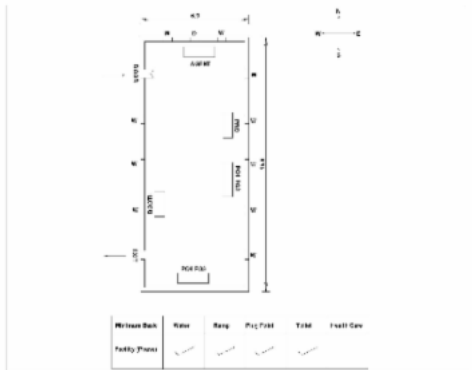

வாக்காளர் பதிவு அலுவலரின்
கையொப்பம்

Nazri Naksha

Google Map View

Polling Station Building Front View

Polling Station Front View

Cad View

Key MAP View

சட்டமன்றத் தொகுதியின் எண் மற்றும் பெயர் : 156-குறிஞ்சிப்பாடி
பிரிவு எண் மற்றும் பெயர் 1-குறிஞ்சிப்பாடி (பே), வார்டு 4 புவனகிரி மெயின்ரோடு