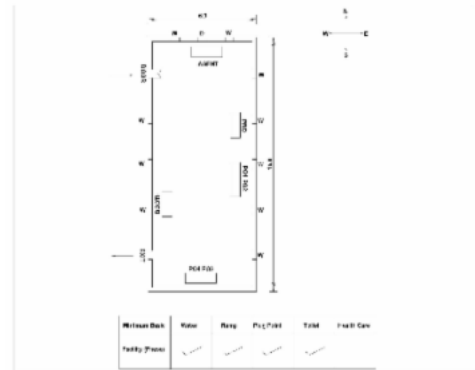

வாக்காளர் பதிவு அலுவலரின்
கையொப்பம்

Nazri Naksha

Google Map View

Polling Station Building Front View

Polling Station Front View

Cad View

Key MAP View

சட்டமன்றத் தொகுதியின் எண் மற்றும் பெயர் : 156-குறிஞ்சிப்பாடி
பிரிவு எண் மற்றும் பெயர் 1-குறிஞ்சிப்பாடி (பே), வார்டு 4 புவனகிரி மெயின்ரோடு