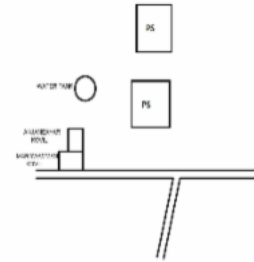

Google Map View

Polling Station Building Front View

Polling Station Front View

Cad View

Key MAP View

சட்டமன்றத் தொகுதியின் எண் மற்றும் பெயர் : 156-குறிஞ்சிப்பாடி
பிரிவு எண் மற்றும் பெயர் 1-விவங்கலப்பட்டு (வ.கி) மற்றும் (ஊ), ரோடு தெரு