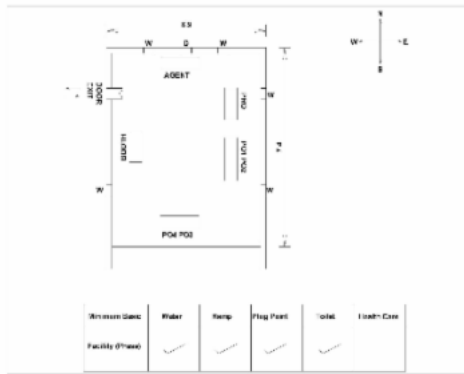

Google Map View

Polling Station Building Front View

Polling Station Front View

Cad View

Key MAP View

1 பெயர் : மணிகண்டன் தந்தை பெயர்: ராஜேந்திரன் வீட்டு எண் : 000 வயது : 25 பாலினம் : ஆண் Photo is available	ZZG1809813	2 பெயர் : ஐயப்பன் தந்தை பெயர்: ரவி வீட்டு எண் : 1 வயது : 37 பாலினம் : ஆண் Photo is available	ZZG0418061	3 பெயர் : முருகானந்தம் தந்தை பெயர்: ராமலிங்கம் வீட்டு எண் : 1C வயது : 62 பாலினம் : ஆண் Photo is available	ZZG1414234
4 பெயர் : மல்லிகா கணவர் பெயர்: முருகானந்தம் வீட்டு எண் : 1C வயது : 59 பாலினம் : பெண் Photo is available	MNG3250198	5 பெயர் : கண்ணன் தந்தை பெயர்: ராமசாமி வீட்டு எண் : 1E வயது : 56 பாலினம் : ஆண் Photo is available	ZZG0623785	6 பெயர் : சிபின் தந்தை பெயர்: தங்கம்சிகாமணி வீட்டு எண் : 1E வயது : 29 பாலினம் : ஆண் Photo is available	ZZG0835330
7 பெயர் : இந்திராணி கணவர் பெயர்: துரைராஜ் செட்டி வீட்டு எண் : 2 வயது : 66 பாலினம் : பெண் Photo is available	MNG2499796	8 பெயர் : முத்துகுமரன் து தந்தை பெயர்: துரைராஜ் வீட்டு எண் : 2 வயது : 32 பாலினம் : ஆண் Photo is available	ZZG0417915	9 பெயர் : வெண்ணிலா கணவர் பெயர்: முத்துகுமரன் து வீட்டு எண் : 2 வயது : 28 பாலினம் : பெண் Photo is available	ZFI1277383
10 பெயர் : செல்வகணபதி தந்தை பெயர்: வேல்முருகன் வீட்டு எண் : 2B வயது : 36 பாலினம் : ஆண் Photo is available	ZZG0195008	11 பெயர் : ரா. மாணிக்கம் தந்தை பெயர்: ராஜேந்திரன் வீட்டு எண் : 3/45 வயது : 19 பாலினம் : ஆண் Photo is available	ZZG2232718	12 பெயர் : வள்ளி கணவர் பெயர்: கோவிந்தசாமி வீட்டு எண் : 4 வயது : 86 பாலினம் : பெண் Photo is available	ZZG1414242
13 பெயர் : பழனி தந்தை பெயர்: ராமலிங்கம் வீட்டு எண் : 5 வயது : 73 பாலினம் : ஆண் Photo is available	ZZG1414259	14 பெயர் : பிச்சைமணி தந்தை பெயர்: ராமலிங்கம் வீட்டு எண் : 5 வயது : 66 பாலினம் : ஆண் Photo is available	ZZG1414267	15 பெயர் : விஜயா கணவர் பெயர்: பழனி வீட்டு எண் : 5 வயது : 65 பாலினம் : பெண் Photo is available	ZZG1414275
16 பெயர் : கணேசன் தந்தை பெயர்: பழனி வீட்டு எண் : 5 வயது : 46 பாலினம் : ஆண் Photo is available	MNG1956820	#2 17 பெயர் : ப ராமசாமி தந்தை பெயர்: பழனி வீட்டு எண் : 5 வயது : 43 பாலினம் : ஆண் Photo is available	MNG2501856	18 பெயர் : சரவணன் தந்தை பெயர்: சந்திரசேகரன் வீட்டு எண் : 5-17 வயது : 34 பாலினம் : ஆண் Photo is available	ZZG0194860
#2 19 பெயர் : வசந்தி ராமசாமி கணவர் பெயர்: ராமசாமி வீட்டு எண் : 5-19 வயது : 38 பாலினம் : பெண் Photo is available	ZZG0418301	20 பெயர் : வேலாயுதம் தந்தை பெயர்: முத்து வீட்டு எண் : 5பி வயது : 33 பாலினம் : ஆண் Photo is available	ZZG2217131	21 பெயர் : தனகோடி தந்தை பெயர்: ரங்கசாமி வீட்டு எண் : 6 வயது : 80 பாலினம் : ஆண் Photo is available	ZZG1414283
22 பெயர் : ரோஸ் கணவர் பெயர்: தனகோடி வீட்டு எண் : 6 வயது : 73 பாலினம் : பெண் Photo is available	ZZG1107283	23 பெயர் : ஜெய்சங்கர் தந்தை பெயர்: தனகோடி வீட்டு எண் : 6 வயது : 54 பாலினம் : ஆண் Photo is available	ZZG1107234	24 பெயர் : கீதா கணவர் பெயர்: ஜெய்சங்கர் வீட்டு எண் : 6 வயது : 49 பாலினம் : பெண் Photo is available	ZZG1107275
25 பெயர் : சூதாகர் தந்தை பெயர்: தனகோடி வீட்டு எண் : 6 வயது : 48 பாலினம் : ஆண் Photo is available	MNG1269752	26 பெயர் : சதீஷ் குமார் ஜெ தந்தை பெயர்: ஜெயசங்கர் வீட்டு எண் : 6/26 வயது : 22 பாலினம் : ஆண் Photo is available	ZZG2154037	27 பெயர் : புஷ்பலட்சுமி கணவர் பெயர்: துரைசாமி வீட்டு எண் : 7-21 வயது : 48 பாலினம் : பெண் Photo is available	ZZG0623819
28 பெயர் : சித்திரகனி கணவர் பெயர்: ஆதிலிங்கம் வீட்டு எண் : 8 வயது : 51 பாலினம் : பெண் Photo is available	MNG2902187	29 பெயர் : ஆதிலிங்கம் தந்தை பெயர்: பெருமாள் வீட்டு எண் : 8 வயது : 49 பாலினம் : ஆண் Photo is available	MNG2902195	30 பெயர் : சாவித்திரி கணவர் பெயர்: பாவாடை வீட்டு எண் : 9 வயது : 83 பாலினம் : பெண் Photo is available	MNG1269778