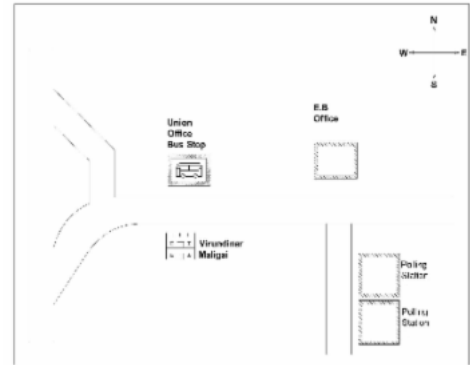

Google Map View

Polling Station Building Front View

Polling Station Front View

Cad View

Key MAP View

1 பெயர் : மணிகண்டன் தந்தை பெயர்: ராஜேந்திரன் வீட்டு எண் : 000 வயது : 25 பாலினம் : ஆண் Photo is available	ZZG1809813	2 பெயர் : ஐயப்பன் தந்தை பெயர்: ரவி வீட்டு எண் : 1 வயது : 37 பாலினம் : ஆண் Photo is available	ZZG0418061	3 பெயர் : முருகானந்தம் தந்தை பெயர்: ராமலிங்கம் வீட்டு எண் : 1C வயது : 62 பாலினம் : ஆண் Photo is available	ZZG1414234
4 பெயர் : மல்லிகா கணவர் பெயர்: முருகானந்தம் வீட்டு எண் : 1C வயது : 59 பாலினம் : பெண் Photo is available	MNG3250198	5 பெயர் : கண்ணன் தந்தை பெயர்: ராமசாமி வீட்டு எண் : 1E வயது : 56 பாலினம் : ஆண் Photo is available	ZZG0623785	6 பெயர் : சிபின் தந்தை பெயர்: தங்கம்சிகாமணி வீட்டு எண் : 1E வயது : 29 பாலினம் : ஆண் Photo is available	ZZG0835330
7 பெயர் : இந்திராணி கணவர் பெயர்: துரைராஜ் செட்டி வீட்டு எண் : 2 வயது : 66 பாலினம் : பெண் Photo is available	MNG2499796	8 பெயர் : முத்துகுமரன் து தந்தை பெயர்: துரைராஜ் வீட்டு எண் : 2 வயது : 32 பாலினம் : ஆண் Photo is available	ZZG0417915	9 பெயர் : வெண்ணிலா கணவர் பெயர்: முத்துகுமரன் து வீட்டு எண் : 2 வயது : 28 பாலினம் : பெண் Photo is available	ZFI1277383
10 பெயர் : செல்வகணபதி தந்தை பெயர்: வேல்முருகன் வீட்டு எண் : 2B வயது : 36 பாலினம் : ஆண் Photo is available	ZZG0195008	11 பெயர் : ரா. மாணிக்கம் தந்தை பெயர்: ராஜேந்திரன் வீட்டு எண் : 3/45 வயது : 19 பாலினம் : ஆண் Photo is available	ZZG2232718	12 பெயர் : வள்ளி கணவர் பெயர்: கோவிந்தசாமி வீட்டு எண் : 4 வயது : 86 பாலினம் : பெண் Photo is available	ZZG1414242
13 பெயர் : பழனி தந்தை பெயர்: ராமலிங்கம் வீட்டு எண் : 5 வயது : 73 பாலினம் : ஆண் Photo is available	ZZG1414259	14 பெயர் : பிச்சைமணி தந்தை பெயர்: ராமலிங்கம் வீட்டு எண் : 5 வயது : 66 பாலினம் : ஆண் Photo is available	ZZG1414267	15 பெயர் : விஜயா கணவர் பெயர்: பழனி வீட்டு எண் : 5 வயது : 65 பாலினம் : பெண் Photo is available	ZZG1414275
16 பெயர் : கணேசன் தந்தை பெயர்: பழனி வீட்டு எண் : 5 வயது : 46 பாலினம் : ஆண் Photo is available	MNG1956820	#2 17 பெயர் : ப ராமசாமி தந்தை பெயர்: பழனி வீட்டு எண் : 5 வயது : 43 பாலினம் : ஆண் Photo is available	MNG2501856	18 பெயர் : சரவணன் தந்தை பெயர்: சந்திரசேகரன் வீட்டு எண் : 5-17 வயது : 34 பாலினம் : ஆண் Photo is available	ZZG0194860
#2 19 பெயர் : வசந்தி ராமசாமி கணவர் பெயர்: ராமசாமி வீட்டு எண் : 5-19 வயது : 38 பாலினம் : பெண் Photo is available	ZZG0418301	20 பெயர் : வேலாயுதம் தந்தை பெயர்: முத்து வீட்டு எண் : 5பி வயது : 33 பாலினம் : ஆண் Photo is available	ZZG2217131	21 பெயர் : தனகோடி தந்தை பெயர்: ரங்கசாமி வீட்டு எண் : 6 வயது : 80 பாலினம் : ஆண் Photo is available	ZZG1414283
22 பெயர் : ரோஸ் கணவர் பெயர்: தனகோடி வீட்டு எண் : 6 வயது : 73 பாலினம் : பெண் Photo is available	ZZG1107283	23 பெயர் : ஜெய்சங்கர் தந்தை பெயர்: தனகோடி வீட்டு எண் : 6 வயது : 54 பாலினம் : ஆண் Photo is available	ZZG1107234	24 பெயர் : கீதா கணவர் பெயர்: ஜெய்சங்கர் வீட்டு எண் : 6 வயது : 49 பாலினம் : பெண் Photo is available	ZZG1107275
25 பெயர் : சூதாகர் தந்தை பெயர்: தனகோடி வீட்டு எண் : 6 வயது : 48 பாலினம் : ஆண் Photo is available	MNG1269752	26 பெயர் : சதீஷ் குமார் ஜெ தந்தை பெயர்: ஜெயசங்கர் வீட்டு எண் : 6/26 வயது : 22 பாலினம் : ஆண் Photo is available	ZZG2154037	27 பெயர் : புஷ்பலட்சுமி கணவர் பெயர்: துரைசாமி வீட்டு எண் : 7-21 வயது : 48 பாலினம் : பெண் Photo is available	ZZG0623819
28 பெயர் : சித்திரகனி கணவர் பெயர்: ஆதிலிங்கம் வீட்டு எண் : 8 வயது : 51 பாலினம் : பெண் Photo is available	MNG2902187	29 பெயர் : ஆதிலிங்கம் தந்தை பெயர்: பெருமாள் வீட்டு எண் : 8 வயது : 49 பாலினம் : ஆண் Photo is available	MNG2902195	30 பெயர் : சாவித்திரி கணவர் பெயர்: பாவாடை வீட்டு எண் : 9 வயது : 83 பாலினம் : பெண் Photo is available	MNG1269778