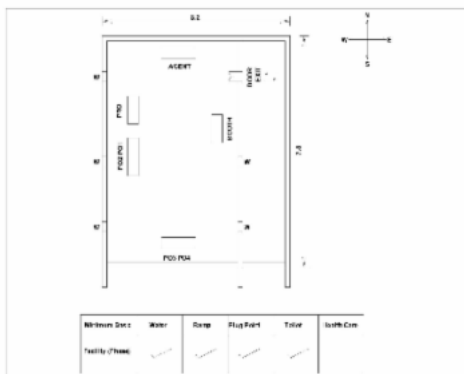

Google Map View

Polling Station Building Front View

Polling Station Front View

Cad View

Key MAP View

சட்டமன்றத் தொகுதியின் எண் மற்றும் பெயர் : 156-குறிஞ்சிப்பாடி  
பிரிவு எண் மற்றும் பெயர் 1-குறிஞ்சிப்பாடி (பே), வார்டு 9மெயின் ரோடு