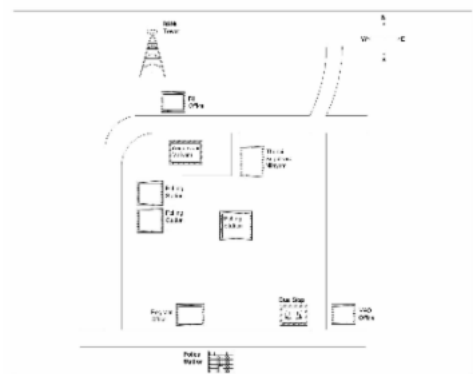

Google Map View

Polling Station Building Front View

Polling Station Front View

Cad View

Key MAP View

சட்டமன்றத் தொகுதியின் எண் மற்றும் பெயர் : 156-குறிஞ்சிப்பாடி  
பிரிவு எண் மற்றும் பெயர் 1-குறிஞ்சிப்பாடி (பே), வார்டு 9மெயின் ரோடு