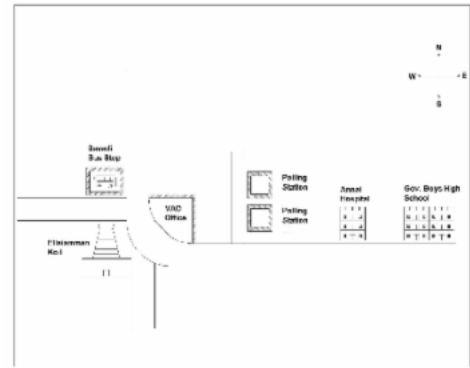

Google Map View

Polling Station Building Front View

Polling Station Front View

Cad View

Key MAP View

1 பெயர் : நுக்குமணி ச கணவர் பெயர்: சிவராமன் வீட்டு எண் : 1 வயது : 28 பாலினம் : பெண் Photo is available	ZZG2153641	2 பெயர் : நிவேதா கணவர் பெயர்: ரகுராமன் வீட்டு எண் : 1 வயது : 27 பாலினம் : பெண் Photo is available	ZZG2153674	3 பெயர் : ரகுராமன் ப தந்தை பெயர்: பழனிவேல் வீட்டு எண் : 1 வயது : 26 பாலினம் : ஆண் Photo is available	ZZG2153658
#2 4 பெயர் : பழனிசுந்தரம் தந்தை பெயர்: முத்துசுந்தரம் வீட்டு எண் : 1-62B வயது : 53 பாலினம் : ஆண் Photo is available	MNG1273648	#2 5 பெயர் : அமிர்தவள்ளி கணவர் பெயர்: பழனிசுந்தரம் வீட்டு எண் : 1-62B வயது : 48 பாலினம் : பெண் Photo is available	MNG1276179	6 பெயர் : அப்பர் சுந்தரம் -- தந்தை பெயர்: தில்லைகோவிந்தன் வீட்டு எண் : 1E வயது : 68 பாலினம் : ஆண் Photo is available	ZZG0745091
7 பெயர் : சிவராமன் தந்தை பெயர்: பழனிவேல் வீட்டு எண் : 1E வயது : 31 பாலினம் : ஆண் Photo is available	ZZG0522003	8 பெயர் : அபிஷேக் தந்தை பெயர்: சம்பந்தன் வீட்டு எண் : 1E வயது : 30 பாலினம் : ஆண் Photo is available	ZZG0745083	9 பெயர் : ரவி தந்தை பெயர்: நடேசன் வீட்டு எண் : 3-3 வயது : 58 பாலினம் : ஆண் Photo is available	MNG1276773
10 பெயர் : கௌரி கணவர் பெயர்: ரவி வீட்டு எண் : 3-3 வயது : 46 பாலினம் : பெண் Photo is available	MNG1277482	11 பெயர் : ஜீவானந்தம் தந்தை பெயர்: ரவி வீட்டு எண் : 3/3 வயது : 24 பாலினம் : ஆண் Photo is available	ZZG1808344	12 பெயர் : சுரேந்திரா தந்தை பெயர்: ரவி வீட்டு எண் : 3/3 வயது : 23 பாலினம் : ஆண் Photo is available	ZZG1881051
13 பெயர் : சண்முகவேல் தந்தை பெயர்: வெங்கடாசலம் வீட்டு எண் : 3/4 வயது : 68 பாலினம் : ஆண் Photo is available	ZZG1873645	14 பெயர் : செல்வி கணவர் பெயர்: சண்முகவேல் வீட்டு எண் : 3/4 வயது : 60 பாலினம் : பெண் Photo is available	ZZG1873637	15 பெயர் : பிரியா தந்தை பெயர்: சண்முகவேல் வீட்டு எண் : 3/4 வயது : 31 பாலினம் : பெண் Photo is available	ZZG1873629
16 பெயர் : யுவலட்சுமி தந்தை பெயர்: கோபு வீட்டு எண் : 4 வயது : 26 பாலினம் : பெண் Photo is available	ZZG1028596	17 பெயர் : அலமேலுமங்கை கணவர் பெயர்: சங்கரசுப்பிரமணியன் வீட்டு எண் : 4-2 வயது : 60 பாலினம் : பெண் Photo is available	ZZG0745174	18 பெயர் : குழந்தைவேல் தந்தை பெயர்: சங்கரசுப்பிரமணியன் வீட்டு எண் : 4-2 வயது : 36 பாலினம் : ஆண் Photo is available	ZZG0296970
19 பெயர் : ராணி கௌசல்யா கணவர் பெயர்: குழந்தைவேல் வீட்டு எண் : 4/2 வயது : 33 பாலினம் : பெண் Photo is available	NCC0710467	20 பெயர் : லாவண்யா தந்தை பெயர்: சங்கரசுப்பிரமணியன் வீட்டு எண் : 4-2 வயது : 31 பாலினம் : பெண் Photo is available	ZZG0692376	21 பெயர் : சரசு கணவர் பெயர்: கோவிந்தசாமி வீட்டு எண் : 6 வயது : 75 பாலினம் : பெண் Photo is available	ZZG1012368
22 பெயர் : குகன் தந்தை பெயர்: சண்முகவேல் வீட்டு எண் : 6/48 வயது : 21 பாலினம் : ஆண் Photo is available	ZZG2075174	23 பெயர் : அருணாசலம் தந்தை பெயர்: முத்துகுமாரசாமி வீட்டு எண் : 6வீ வயது : 25 பாலினம் : ஆண் Photo is available	ZZG1837889	24 பெயர் : கோவிந்தசாமி தந்தை பெயர்: சின்னப்பன் வீட்டு எண் : 7 வயது : 83 பாலினம் : ஆண் Photo is available	MNG1274174
25 பெயர் : ஞானாம்பாள் கணவர் பெயர்: அருணகிரி வீட்டு எண் : 7 வயது : 70 பாலினம் : பெண் Photo is available	MNG1274083	26 பெயர் : முத்துகுமாரசாமி தந்தை பெயர்: கோவிந்தசாமி வீட்டு எண் : 7 வயது : 56 பாலினம் : ஆண் Photo is available	MNG1274240	27 பெயர் : ரேவதி கணவர் பெயர்: முத்துகுமாரசாமி வீட்டு எண் : 7 வயது : 49 பாலினம் : பெண் Photo is available	MNG1961127
28 பெயர் : மீரா தேவி கணவர் பெயர்: சிவராஜ் வீட்டு எண் : 7-5-6 வயது : 39 பாலினம் : பெண் Photo is available	ZZG0626093	29 பெயர் : சிவராஜ் தந்தை பெயர்: அருணகிரி வீட்டு எண் : 8 வயது : 46 பாலினம் : ஆண் Photo is available	MNG1274562	30 பெயர் : பிரகாசம் தந்தை பெயர்: இராமலிங்கம் வீட்டு எண் : 9 வயது : 72 பாலினம் : ஆண் Photo is available	MNG1286707