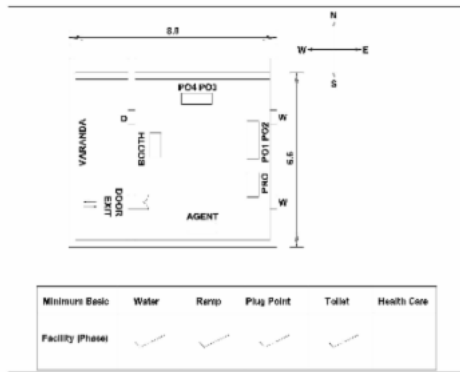

Google Map View

Polling Station Building Front View

Polling Station Front View

Cad View

Key MAP View

1 பெயர் : நுக்குமணி ச கணவர் பெயர்: சிவராமன் வீட்டு எண் : 1 வயது : 28 பாலினம் : பெண் Photo is available	ZZG2153641	2 பெயர் : நிவேதா கணவர் பெயர்: ரகுராமன் வீட்டு எண் : 1 வயது : 27 பாலினம் : பெண் Photo is available	ZZG2153674	3 பெயர் : ரகுராமன் ப தந்தை பெயர்: பழனிவேல் வீட்டு எண் : 1 வயது : 26 பாலினம் : ஆண் Photo is available	ZZG2153658
#2 4 பெயர் : பழனிசுந்தரம் தந்தை பெயர்: முத்துசுந்தரம் வீட்டு எண் : 1-62B வயது : 53 பாலினம் : ஆண் Photo is available	MNG1273648	#2 5 பெயர் : அமிர்தவள்ளி கணவர் பெயர்: பழனிசுந்தரம் வீட்டு எண் : 1-62B வயது : 48 பாலினம் : பெண் Photo is available	MNG1276179	6 பெயர் : அப்பர் சுந்தரம் -- தந்தை பெயர்: தில்லைகோவிந்தன் வீட்டு எண் : 1E வயது : 68 பாலினம் : ஆண் Photo is available	ZZG0745091
7 பெயர் : சிவராமன் தந்தை பெயர்: பழனிவேல் வீட்டு எண் : 1E வயது : 31 பாலினம் : ஆண் Photo is available	ZZG0522003	8 பெயர் : அபிஷேக் தந்தை பெயர்: சம்பந்தன் வீட்டு எண் : 1E வயது : 30 பாலினம் : ஆண் Photo is available	ZZG0745083	9 பெயர் : ரவி தந்தை பெயர்: நடேசன் வீட்டு எண் : 3-3 வயது : 58 பாலினம் : ஆண் Photo is available	MNG1276773
10 பெயர் : கௌரி கணவர் பெயர்: ரவி வீட்டு எண் : 3-3 வயது : 46 பாலினம் : பெண் Photo is available	MNG1277482	11 பெயர் : ஜீவானந்தம் தந்தை பெயர்: ரவி வீட்டு எண் : 3/3 வயது : 24 பாலினம் : ஆண் Photo is available	ZZG1808344	12 பெயர் : சுரேந்திரா தந்தை பெயர்: ரவி வீட்டு எண் : 3/3 வயது : 23 பாலினம் : ஆண் Photo is available	ZZG1881051
13 பெயர் : சண்முகவேல் தந்தை பெயர்: வெங்கடாசலம் வீட்டு எண் : 3/4 வயது : 68 பாலினம் : ஆண் Photo is available	ZZG1873645	14 பெயர் : செல்வி கணவர் பெயர்: சண்முகவேல் வீட்டு எண் : 3/4 வயது : 60 பாலினம் : பெண் Photo is available	ZZG1873637	15 பெயர் : பிரியா தந்தை பெயர்: சண்முகவேல் வீட்டு எண் : 3/4 வயது : 31 பாலினம் : பெண் Photo is available	ZZG1873629
16 பெயர் : யுவலட்சுமி தந்தை பெயர்: கோபு வீட்டு எண் : 4 வயது : 26 பாலினம் : பெண் Photo is available	ZZG1028596	17 பெயர் : அலமேலுமங்கை கணவர் பெயர்: சங்கரசுப்பிரமணியன் வீட்டு எண் : 4-2 வயது : 60 பாலினம் : பெண் Photo is available	ZZG0745174	18 பெயர் : குழந்தைவேல் தந்தை பெயர்: சங்கரசுப்பிரமணியன் வீட்டு எண் : 4-2 வயது : 36 பாலினம் : ஆண் Photo is available	ZZG0296970
19 பெயர் : ராணி கௌசல்யா கணவர் பெயர்: குழந்தைவேல் வீட்டு எண் : 4/2 வயது : 33 பாலினம் : பெண் Photo is available	NCC0710467	20 பெயர் : லாவண்யா தந்தை பெயர்: சங்கரசுப்பிரமணியன் வீட்டு எண் : 4-2 வயது : 31 பாலினம் : பெண் Photo is available	ZZG0692376	21 பெயர் : சரசு கணவர் பெயர்: கோவிந்தசாமி வீட்டு எண் : 6 வயது : 75 பாலினம் : பெண் Photo is available	ZZG1012368
22 பெயர் : குகன் தந்தை பெயர்: சண்முகவேல் வீட்டு எண் : 6/48 வயது : 21 பாலினம் : ஆண் Photo is available	ZZG2075174	23 பெயர் : அருணாசலம் தந்தை பெயர்: முத்துகுமாரசாமி வீட்டு எண் : 6வீ வயது : 25 பாலினம் : ஆண் Photo is available	ZZG1837889	24 பெயர் : கோவிந்தசாமி தந்தை பெயர்: சின்னப்பன் வீட்டு எண் : 7 வயது : 83 பாலினம் : ஆண் Photo is available	MNG1274174
25 பெயர் : ஞானாம்பாள் கணவர் பெயர்: அருணகிரி வீட்டு எண் : 7 வயது : 70 பாலினம் : பெண் Photo is available	MNG1274083	26 பெயர் : முத்துகுமாரசாமி தந்தை பெயர்: கோவிந்தசாமி வீட்டு எண் : 7 வயது : 56 பாலினம் : ஆண் Photo is available	MNG1274240	27 பெயர் : ரேவதி கணவர் பெயர்: முத்துகுமாரசாமி வீட்டு எண் : 7 வயது : 49 பாலினம் : பெண் Photo is available	MNG1961127
28 பெயர் : மீரா தேவி கணவர் பெயர்: சிவராஜ் வீட்டு எண் : 7-5-6 வயது : 39 பாலினம் : பெண் Photo is available	ZZG0626093	29 பெயர் : சிவராஜ் தந்தை பெயர்: அருணகிரி வீட்டு எண் : 8 வயது : 46 பாலினம் : ஆண் Photo is available	MNG1274562	30 பெயர் : பிரகாசம் தந்தை பெயர்: இராமலிங்கம் வீட்டு எண் : 9 வயது : 72 பாலினம் : ஆண் Photo is available	MNG1286707