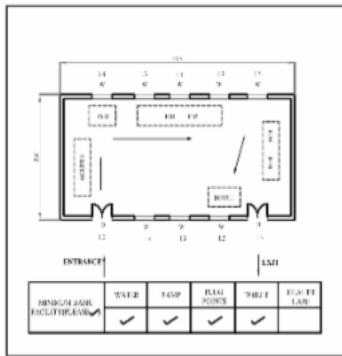

Google Map View

Polling Station Building Front View

Polling Station Front View

Cad View

Key MAP View

1 பெயர் : ஜெயந்தி கணவர் பெயர் : ஜெயமூர்த்தி வீட்டு எண் : 1 வயது : 41 பாலினம் : பெண்	KRY2530970 Photo is available	2 பெயர் : தர்ஷினி ச தாயின் பெயர் : சமதி ச வீட்டு எண் : 1 வயது : 29 பாலினம் : பெண்	ZZG0868539 Photo is available	3 பெயர் : பிரீத்தி தந்தை பெயர் : பிச்சைக்காரன் வீட்டு எண் : 1 வயது : 26 பாலினம் : பெண்	ZZG1020395 Photo is available
4 பெயர் : முகேஷ் தந்தை பெயர் : முரளி வீட்டு எண் : 1/7 வயது : 20 பாலினம் : ஆண்	ZZG2138329 Photo is available	5 பெயர் : பாலாஜி தந்தை பெயர் : சக்திவேல் வீட்டு எண் : 1ஏ வயது : 26 பாலினம் : ஆண்	ZZG1038298 Photo is available	6 பெயர் : தாட்சனி கணவர் பெயர் : குப்பன் வீட்டு எண் : 1E வயது : 56 பாலினம் : பெண்	ZZG0335935 Photo is available
7 பெயர் : தெய்வசிகாமணி தந்தை பெயர் : கோவிந்தன் வீட்டு எண் : 1E வயது : 50 பாலினம் : ஆண்	ZZG0149336 Photo is available	8 பெயர் : ராஜகண்ணு தந்தை பெயர் : ராமர் வீட்டு எண் : 1E வயது : 50 பாலினம் : ஆண்	ZZG0923508 Photo is available	9 பெயர் : மீனா கணவர் பெயர் : முத்து வீட்டு எண் : 1E வயது : 48 பாலினம் : பெண்	ZZG0336099 Photo is available
10 பெயர் : சரளா கணவர் பெயர் : குமார் வீட்டு எண் : 1E வயது : 47 பாலினம் : பெண்	ZZG0336032 Photo is available	11 பெயர் : ஜீவா கணவர் பெயர் : வீரப்பன் வீட்டு எண் : 1E வயது : 46 பாலினம் : பெண்	KRY1223502 Photo is available	12 பெயர் : சந்திரா கணவர் பெயர் : சங்கர் வீட்டு எண் : 1E வயது : 44 பாலினம் : பெண்	ZZG0335893 Photo is available
13 பெயர் : வேல்முருகன் தந்தை பெயர் : பாலன் வீட்டு எண் : 1E வயது : 44 பாலினம் : ஆண்	ZZG0485441 Photo is available	14 பெயர் : பற்குணன் தந்தை பெயர் : பாவாடை வீட்டு எண் : 1E வயது : 42 பாலினம் : ஆண்	KRY2012722 Photo is available	15 பெயர் : ராஜகுமாரி கணவர் பெயர் : சசிகுமார் வீட்டு எண் : 1E வயது : 41 பாலினம் : பெண்	ZZG0335737 Photo is available
16 பெயர் : ரீனா கணவர் பெயர் : சங்கர் வீட்டு எண் : 1E வயது : 39 பாலினம் : பெண்	ZZG0793612 Photo is available	17 பெயர் : அன்னபூரணி கணவர் பெயர் : பற்குணன் வீட்டு எண் : 1E வயது : 39 பாலினம் : பெண்	ZZG0485169 Photo is available	18 பெயர் : ரேகா கணவர் பெயர் : சிவப்பிரகாசம் வீட்டு எண் : 1E வயது : 39 பாலினம் : பெண்	ZZG0485201 Photo is available
19 பெயர் : ரஜேஸ்வரி கணவர் பெயர் : சந்தேர்ஷ்குமார் வீட்டு எண் : 1E வயது : 38 பாலினம் : பெண்	ZZG0336057 Photo is available	20 பெயர் : சசிகலா கணவர் பெயர் : வேல்முருகன் வீட்டு எண் : 1E வயது : 38 பாலினம் : பெண்	ZZG0485433 Photo is available	21 பெயர் : பாலச்சந்திரன் தந்தை பெயர் : மணவாளன் வீட்டு எண் : 1E வயது : 37 பாலினம் : ஆண்	ZZG0149161 Photo is available
22 பெயர் : ஜோதி கணவர் பெயர் : பாஸ்கர் வீட்டு எண் : 1E வயது : 36 பாலினம் : பெண்	ZZG0868737 Photo is available	23 பெயர் : சந்திரகலா கணவர் பெயர் : செளந்தரபாண்டியன் வீட்டு எண் : 1E வயது : 36 பாலினம் : பெண்	ZZG0793323 Photo is available	24 பெயர் : மஞ்சலா தந்தை பெயர் : பாலமுருகன் வீட்டு எண் : 1E வயது : 36 பாலினம் : பெண்	ZZG0923540 Photo is available
25 பெயர் : புஷ்பநாதன் தந்தை பெயர் : பரசுராமன் வீட்டு எண் : 1E வயது : 35 பாலினம் : ஆண்	ZZG0485300 Photo is available	26 பெயர் : ஜோதிநாதன் தந்தை பெயர் : மாரிமுத்து வீட்டு எண் : 1E வயது : 35 பாலினம் : ஆண்	ZZG0335836 Photo is available	27 பெயர் : ரஞ்சினி கணவர் பெயர் : பாலசுப்ரமணியன் வீட்டு எண் : 1E வயது : 34 பாலினம் : பெண்	ZZG0555615 Photo is available
28 பெயர் : சுகன்யா கணவர் பெயர் : சந்திரசேகர் வீட்டு எண் : 1E வயது : 34 பாலினம் : பெண்	ZZG0555672 Photo is available	29 பெயர் : சுகன்யா தந்தை பெயர் : வெங்கடாஜலம் வீட்டு எண் : 1E வயது : 32 பாலினம் : பெண்	ZZG0923532 Photo is available	30 பெயர் : சுந்தர்ராஜன் தந்தை பெயர் : சுந்தரமூர்த்தி வீட்டு எண் : 1E வயது : 32 பாலினம் : ஆண்	ZZG0555805 Photo is available