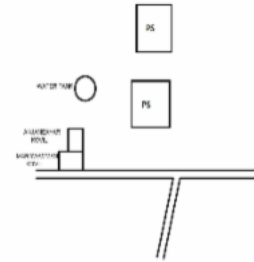

Google Map View

Polling Station Building Front View

Polling Station Front View

Cad View

Key MAP View

1 பெயர் : ஜெயந்தி கணவர் பெயர் : ஜெயமூர்த்தி வீட்டு எண் : 1 வயது : 41 பாலினம் : பெண்	KRY2530970 Photo is available	2 பெயர் : தர்ஷினி ச தாயின் பெயர் : சமதி ச வீட்டு எண் : 1 வயது : 29 பாலினம் : பெண்	ZZG0868539 Photo is available	3 பெயர் : பிரீத்தி தந்தை பெயர் : பிச்சைக்காரன் வீட்டு எண் : 1 வயது : 26 பாலினம் : பெண்	ZZG1020395 Photo is available
4 பெயர் : முகேஷ் தந்தை பெயர் : முரளி வீட்டு எண் : 1/7 வயது : 20 பாலினம் : ஆண்	ZZG2138329 Photo is available	5 பெயர் : பாலாஜி தந்தை பெயர் : சக்திவேல் வீட்டு எண் : 1ஏ வயது : 26 பாலினம் : ஆண்	ZZG1038298 Photo is available	6 பெயர் : தாட்சனி கணவர் பெயர் : குப்பன் வீட்டு எண் : 1E வயது : 56 பாலினம் : பெண்	ZZG0335935 Photo is available
7 பெயர் : தெய்வசிகாமணி தந்தை பெயர் : கோவிந்தன் வீட்டு எண் : 1E வயது : 50 பாலினம் : ஆண்	ZZG0149336 Photo is available	8 பெயர் : ராஜகண்ணு தந்தை பெயர் : ராமர் வீட்டு எண் : 1E வயது : 50 பாலினம் : ஆண்	ZZG0923508 Photo is available	9 பெயர் : மீனா கணவர் பெயர் : முத்து வீட்டு எண் : 1E வயது : 48 பாலினம் : பெண்	ZZG0336099 Photo is available
10 பெயர் : சரளா கணவர் பெயர் : குமார் வீட்டு எண் : 1E வயது : 47 பாலினம் : பெண்	ZZG0336032 Photo is available	11 பெயர் : ஜீவா கணவர் பெயர் : வீரப்பன் வீட்டு எண் : 1E வயது : 46 பாலினம் : பெண்	KRY1223502 Photo is available	12 பெயர் : சந்திரா கணவர் பெயர் : சங்கர் வீட்டு எண் : 1E வயது : 44 பாலினம் : பெண்	ZZG0335893 Photo is available
13 பெயர் : வேல்முருகன் தந்தை பெயர் : பாலன் வீட்டு எண் : 1E வயது : 44 பாலினம் : ஆண்	ZZG0485441 Photo is available	14 பெயர் : பற்குணன் தந்தை பெயர் : பாவாடை வீட்டு எண் : 1E வயது : 42 பாலினம் : ஆண்	KRY2012722 Photo is available	15 பெயர் : ராஜகுமாரி கணவர் பெயர் : சசிகுமார் வீட்டு எண் : 1E வயது : 41 பாலினம் : பெண்	ZZG0335737 Photo is available
16 பெயர் : ரீனா கணவர் பெயர் : சங்கர் வீட்டு எண் : 1E வயது : 39 பாலினம் : பெண்	ZZG0793612 Photo is available	17 பெயர் : அன்னபூரணி கணவர் பெயர் : பற்குணன் வீட்டு எண் : 1E வயது : 39 பாலினம் : பெண்	ZZG0485169 Photo is available	18 பெயர் : ரேகா கணவர் பெயர் : சிவப்பிரகாசம் வீட்டு எண் : 1E வயது : 39 பாலினம் : பெண்	ZZG0485201 Photo is available
19 பெயர் : ரஜேஸ்வரி கணவர் பெயர் : சந்தேர்ஷ்குமார் வீட்டு எண் : 1E வயது : 38 பாலினம் : பெண்	ZZG0336057 Photo is available	20 பெயர் : சசிகலா கணவர் பெயர் : வேல்முருகன் வீட்டு எண் : 1E வயது : 38 பாலினம் : பெண்	ZZG0485433 Photo is available	21 பெயர் : பாலச்சந்திரன் தந்தை பெயர் : மணவாளன் வீட்டு எண் : 1E வயது : 37 பாலினம் : ஆண்	ZZG0149161 Photo is available
22 பெயர் : ஜோதி கணவர் பெயர் : பாஸ்கர் வீட்டு எண் : 1E வயது : 36 பாலினம் : பெண்	ZZG0868737 Photo is available	23 பெயர் : சந்திரகலா கணவர் பெயர் : செளந்தரபாண்டியன் வீட்டு எண் : 1E வயது : 36 பாலினம் : பெண்	ZZG0793323 Photo is available	24 பெயர் : மஞ்சலா தந்தை பெயர் : பாலமுருகன் வீட்டு எண் : 1E வயது : 36 பாலினம் : பெண்	ZZG0923540 Photo is available
25 பெயர் : புஷ்பநாதன் தந்தை பெயர் : பரசுராமன் வீட்டு எண் : 1E வயது : 35 பாலினம் : ஆண்	ZZG0485300 Photo is available	26 பெயர் : ஜோதிநாதன் தந்தை பெயர் : மாரிமுத்து வீட்டு எண் : 1E வயது : 35 பாலினம் : ஆண்	ZZG0335836 Photo is available	27 பெயர் : ரஞ்சினி கணவர் பெயர் : பாலசுப்ரமணியன் வீட்டு எண் : 1E வயது : 34 பாலினம் : பெண்	ZZG0555615 Photo is available
28 பெயர் : சுகன்யா கணவர் பெயர் : சந்திரசேகர் வீட்டு எண் : 1E வயது : 34 பாலினம் : பெண்	ZZG0555672 Photo is available	29 பெயர் : சுகன்யா தந்தை பெயர் : வெங்கடாஜலம் வீட்டு எண் : 1E வயது : 32 பாலினம் : பெண்	ZZG0923532 Photo is available	30 பெயர் : சுந்தர்ராஜன் தந்தை பெயர் : சுந்தரமூர்த்தி வீட்டு எண் : 1E வயது : 32 பாலினம் : ஆண்	ZZG0555805 Photo is available