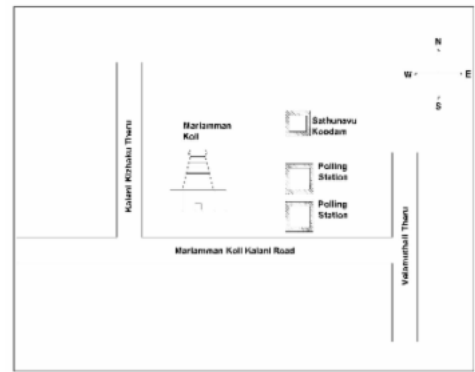

வாக்காளர் பதிவு அலுவலரின்
கையொப்பம்

Nazri Naksha

Google Map View

Polling Station Building Front View

Polling Station Front View

Cad View

Key MAP View

சட்டமன்றத் தொகுதியின் எண் மற்றும் பெயர் : 156-குறிஞ்சிப்பாடி
பிரிவு எண் மற்றும் பெயர் 1-குறிஞ்சிப்பாடி (பே), வார்டு 15 கவரைத்தெரு முதல் தெரு