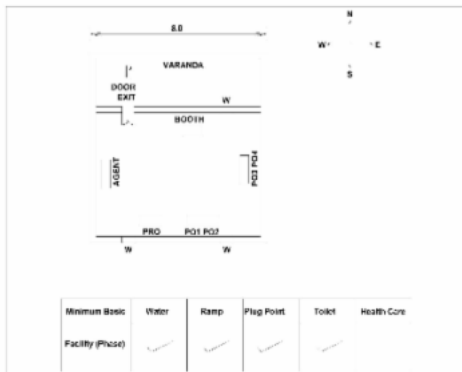

வாக்காளர் பதிவு அலுவலரின்
கையொப்பம்

Nazri Naksha

Google Map View

Polling Station Building Front View

Polling Station Front View

Cad View

Key MAP View

சட்டமன்றத் தொகுதியின் எண் மற்றும் பெயர் : 156-குறிஞ்சிப்பாடி
பிரிவு எண் மற்றும் பெயர் 1-குறிஞ்சிப்பாடி (பே), வார்டு 15 கவரைத்தெரு முதல் தெரு