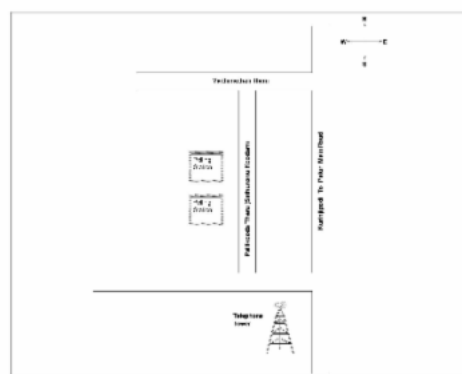

Cad View

Key MAP View