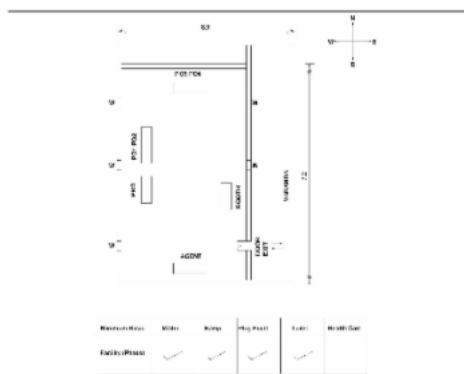

Google Map View

Polling Station Building Front View

Polling Station Front View

Cad View

Key MAP View

1 பெயர் : குப்பு கணவர் பெயர் : சிங்காரம் வீட்டு எண் : 000 வயது : 65 பாலினம் : பெண் Photo is available	ZZG1808211	2 பெயர் : வினோத்குமார் தந்தை பெயர் : வெங்கடேசன் வீட்டு எண் : 000 வயது : 26 பாலினம் : ஆண் Photo is available	ZZG1818681	3 பெயர் : கௌதம் தந்தை பெயர் : வெங்கடாசலம் வீட்டு எண் : 000 வயது : 25 பாலினம் : ஆண் Photo is available	ZZG1808906
4 பெயர் : குணசேகரன் தந்தை பெயர் : முருகன் வீட்டு எண் : 0 வயது : 20 பாலினம் : ஆண் Photo is available	ZZG2211449	5 பெயர் : துரைராசு தந்தை பெயர் : நடேசன் வீட்டு எண் : 1 வயது : 70 பாலினம் : ஆண் Photo is available	ZZG1457282	6 பெயர் : அமுதா கணவர் பெயர் : துரைராசு வீட்டு எண் : 1 வயது : 65 பாலினம் : பெண் Photo is available	ZZG1457290
7 பெயர் : அமுதா கணவர் பெயர் : விஜய் வீட்டு எண் : 1 வயது : 44 பாலினம் : பெண் Photo is available	ZZG0031658	8 பெயர் : விஜய் தந்தை பெயர் : துரைராசு வீட்டு எண் : 1 வயது : 43 பாலினம் : ஆண் Photo is available	ZZG0077503	9 பெயர் : விமல் தந்தை பெயர் : துரைராஜ் வீட்டு எண் : 1 வயது : 38 பாலினம் : ஆண் Photo is available	ZZG0627943
10 பெயர் : சத்யா கணவர் பெயர் : பெருமாள் வீட்டு எண் : 1 வயது : 36 பாலினம் : பெண் Photo is available	ZZG0200832	11 பெயர் : அம்சவள்ளி கணவர் பெயர் : நிர்மல் வீட்டு எண் : 1 வயது : 35 பாலினம் : பெண் Photo is available	ZZG0628206	12 பெயர் : ரேவதி கணவர் பெயர் : வெங்கட்ராமன் வீட்டு எண் : 1 வயது : 26 பாலினம் : பெண் Photo is available	ZZG2070456
13 பெயர் : விஷ்ணுப்ரியா இதரர் பெயர் : மதிவாணன் வீட்டு எண் : 1 வயது : 21 பாலினம் : பெண் Photo is available	ZZG2132595	14 பெயர் : அஜீத் தந்தை பெயர் : சுரேஷ் வீட்டு எண் : 1 வயது : 19 பாலினம் : ஆண் Photo is available	ZZG2259273	15 பெயர் : லதா தந்தை பெயர் : முத்து வீட்டு எண் : 1/1 வயது : 22 பாலினம் : பெண் Photo is available	ZZG2070597
16 பெயர் : யோகலட்சுமி கணவர் பெயர் : முருகன் வீட்டு எண் : 1-77 வயது : 52 பாலினம் : பெண் Photo is available	MNG1287119	17 பெயர் : வெங்கட்ராமன் தந்தை பெயர் : முருகன் வீட்டு எண் : 1-77 வயது : 32 பாலினம் : ஆண் Photo is available	ZZG0423004	18 பெயர் : நளினாதேவி கணவர் பெயர் : பாஸ்கரன் வீட்டு எண் : 1E வயது : 48 பாலினம் : பெண் Photo is available	ZZG0477620
19 பெயர் : அறிவழகன் தந்தை பெயர் : சின்னசாமி வீட்டு எண் : 1E வயது : 46 பாலினம் : ஆண் Photo is available	ZZG0628222	20 பெயர் : மலர் கணவர் பெயர் : அறிவழகன் வீட்டு எண் : 1E வயது : 44 பாலினம் : பெண் Photo is available	ZZG0628230	21 பெயர் : கலா கணவர் பெயர் : வெங்கடேசன் வீட்டு எண் : 1E வயது : 44 பாலினம் : பெண் Photo is available	ZZG0256156
22 பெயர் : வாசுகி கணவர் பெயர் : மணிகண்டன் வீட்டு எண் : 1E வயது : 44 பாலினம் : பெண் Photo is available	ZZG0423020	23 பெயர் : அஞ்சாயாள் கணவர் பெயர் : கனகராஜ் வீட்டு எண் : 1E வயது : 43 பாலினம் : பெண் Photo is available	ZZG0422915	24 பெயர் : சிவசெல்வி கணவர் பெயர் : ரமேஷ் வீட்டு எண் : 1E வயது : 42 பாலினம் : பெண் Photo is available	ZZG0198986
25 பெயர் : குணசேகர் தந்தை பெயர் : சுந்தரமூர்த்தி வீட்டு எண் : 1E வயது : 40 பாலினம் : ஆண் Photo is available	ZZG0256255	26 பெயர் : பூங்கொடி கணவர் பெயர் : சரவணன் வீட்டு எண் : 1e வயது : 40 பாலினம் : பெண் Photo is available	ZZG0953505	27 பெயர் : வேலாயுதம் தந்தை பெயர் : ராமசந்திரன் வீட்டு எண் : 1E வயது : 39 பாலினம் : ஆண் Photo is available	ZZG0199406
28 பெயர் : ஆறுமுகம் தந்தை பெயர் : சோமசுந்தரம் வீட்டு எண் : 1E வயது : 38 பாலினம் : ஆண் Photo is available	ZZG0256222	29 பெயர் : சந்திரா கணவர் பெயர் : சுப்புராயன் வீட்டு எண் : 1E வயது : 38 பாலினம் : பெண் Photo is available	ZZG0628198	30 பெயர் : அன்பரசன் தந்தை பெயர் : சாரங்கம் வீட்டு எண் : 1E வயது : 37 பாலினம் : ஆண் Photo is available	ZZG0693317