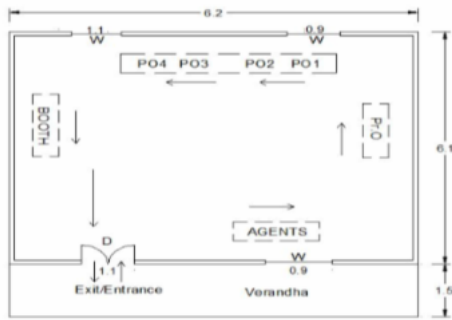

Google Map View

Polling Station Building Front View

Polling Station Front View

Cad View

Key MAP View

Scale: 1cm=1m

Minimum Basic Facility(please)	Water	Ramp	Plug Points	Toilet	Healthcare
✓	✓	✓	✓	✓	

சட்டமன்றத் தொகுதியின் எண் மற்றும் பெயர் : 156-குறிஞ்சிப்பாடி
பிரிவு எண் மற்றும் பெயர் 1-குறிஞ்சிப்பாடி (பே), வார்டு 17 ராஜீவ் காந்தி நகர்