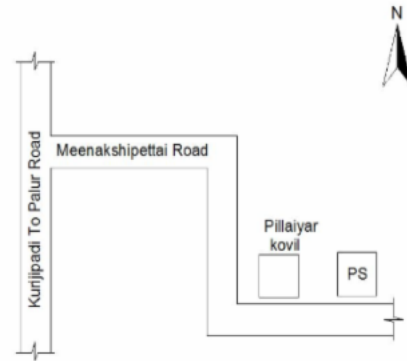

Google Map View

Polling Station Building Front View

Polling Station Front View

Cad View

Key MAP View

Scale: 1cm=1m

Minimum Basic Facility(please)	Water	Ramp	Plug Points	Toilet	Healthcare
✓	✓	✓	✓	✓	

சட்டமன்றத் தொகுதியின் எண் மற்றும் பெயர் : 156-குறிஞ்சிப்பாடி
பிரிவு எண் மற்றும் பெயர் 1-குறிஞ்சிப்பாடி (பே), வார்டு 17 ராஜீவ் காந்தி நகர்