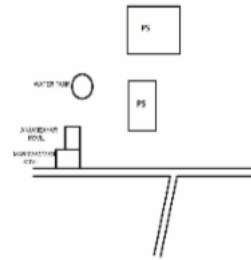

**Google Map View**

**Polling Station Building Front View**

**Polling Station Front View**

**Cad View**

**Key MAP View**

1 பெயர் : வைத்தியநாதன் தந்தை பெயர்: தண்டபாணி வீட்டு எண் : 1 வயது : 40 பாலினம் : ஆண் Photo is available ZZG0868786	2 பெயர் : மாலா தேவி ம ச கணவர் பெயர்: வைத்தியநாதன் த வீட்டு எண் : 1 வயது : 36 பாலினம் : பெண் Photo is available ZZG0868794	3 பெயர் : அலமேலு கணவர் பெயர்: ராமலிங்கம் வீட்டு எண் : 1E வயது : 61 பாலினம் : பெண் Photo is available ZZG0485722
4 பெயர் : மாயகிருஷ்ணன் தந்தை பெயர்: கோதண்டபாணி வீட்டு எண் : 1E வயது : 46 பாலினம் : ஆண் Photo is available ZZG0669721	5 பெயர் : விசாலட்சி கணவர் பெயர்: சிவானந்தம் வீட்டு எண் : 1E வயது : 43 பாலினம் : பெண் Photo is available ZZG0149658	6 பெயர் : கற்பகம் கணவர் பெயர்: பார்த்திபன் வீட்டு எண் : 1E வயது : 40 பாலினம் : பெண் Photo is available ZZG0669705
7 பெயர் : மகாலட்சுமி கணவர் பெயர்: கணபதி வீட்டு எண் : 1E வயது : 39 பாலினம் : பெண் Photo is available ZZG0556183	8 பெயர் : கலாவதி தந்தை பெயர்: பழனிவேல் வீட்டு எண் : 1E வயது : 37 பாலினம் : பெண் Photo is available ZZG0336271	9 பெயர் : கனிமொழி கணவர் பெயர்: சுரேஷ் வீட்டு எண் : 1E வயது : 33 பாலினம் : பெண் Photo is available ZZG0336305
10 பெயர் : தமிழ்ச்செல்வன் தந்தை பெயர்: தமிழரசன் வீட்டு எண் : 1E வயது : 32 பாலினம் : ஆண் Photo is available ZZG0486159	11 பெயர் : ஜெமிந்தா தந்தை பெயர்: ஜெயபால் வீட்டு எண் : 1E வயது : 30 பாலினம் : பெண் Photo is available XGI1117746	12 பெயர் : ராஜி தந்தை பெயர்: ஆறுமுகம் வீட்டு எண் : 1E வயது : 29 பாலினம் : ஆண் Photo is available ZZG0793976
13 பெயர் : ஆறுமுகம் தந்தை பெயர்: வெங்கடசாமி வீட்டு எண் : 2 வயது : 63 பாலினம் : ஆண் Photo is available ZZG1042043	14 பெயர் : சரோஜினி தேவி கணவர் பெயர்: எழிலரசன் வீட்டு எண் : 2 வயது : 33 பாலினம் : பெண் Photo is available ULP0824987	15 பெயர் : தேவநாதன் தந்தை பெயர்: செளந்தரராஜன் வீட்டு எண் : 02 வயது : 28 பாலினம் : ஆண் Photo is available ZZG1858976
16 பெயர் : செளந்தர்யா கணவர் பெயர்: நரேந்திர குமார் வீட்டு எண் : 2 வயது : 28 பாலினம் : பெண் Photo is available ZZG2188589	17 பெயர் : அபிராமி அமரசேன் தந்தை பெயர்: அமரசேன் வீட்டு எண் : 02/71ஏ வயது : 19 பாலினம் : பெண் Photo is available ZZG2260131	18 பெயர் : விக்னேஷ்வர் தந்தை பெயர்: துரைராஜ் வீட்டு எண் : 15 வயது : 21 பாலினம் : ஆண் Photo is available ZZG2118909
19 பெயர் : இராஜபிரகாஷ் தந்தை பெயர்: புண்ணியமூர்த்தி வீட்டு எண் : 19-1 வயது : 32 பாலினம் : ஆண் Photo is available ZZG0713156	20 பெயர் : ராஜினி கணவர் பெயர்: கலியமூர்த்தி வீட்டு எண் : 20 வயது : 43 பாலினம் : பெண் Photo is available KRY2530392	21 பெயர் : தனலட்சுமி கணவர் பெயர்: ஏழுமலை வீட்டு எண் : 20 வயது : 42 பாலினம் : பெண் Photo is available KRY2533081
22 பெயர் : சுபாஷினி தந்தை பெயர்: நடராஜன் வீட்டு எண் : 20 வயது : 31 பாலினம் : பெண் Photo is available ZZG0485706	23 பெயர் : சாம்ராஜ் தந்தை பெயர்: சாம்பசிவம் வீட்டு எண் : 22 வயது : 20 பாலினம் : ஆண் Photo is available ZZG2265163	24 பெயர் : அமுதா கணவர் பெயர்: சந்திரசேகரன் வீட்டு எண் : 23 வயது : 50 பாலினம் : பெண் Photo is available ZZG0793901
25 பெயர் : மகாலட்சுமி கணவர் பெயர்: சரவணன் வீட்டு எண் : 23 வயது : 39 பாலினம் : பெண் Photo is available ZZG0485698	26 பெயர் : கிருஷ்ணவேணி கணவர் பெயர்: சந்தோஷ்குமார் வீட்டு எண் : 25 வயது : 32 பாலினம் : பெண் Photo is available ZZG1005479	27 பெயர் : லட்சுமி நாராயணன் தந்தை பெயர்: கிருஷ்ணன் வீட்டு எண் : 28 வயது : 21 பாலினம் : ஆண் Photo is available ZZG2171270
28 பெயர் : அனுசுயா அ தந்தை பெயர்: ஆனந்தன் வீட்டு எண் : 28 வயது : 19 பாலினம் : பெண் Photo is available ZZG2249969	29 பெயர் : தனசிங்கு தந்தை பெயர்: கலியமூர்த்தி வீட்டு எண் : 37 வயது : 28 பாலினம் : ஆண் Photo is available ZZG1819218	30 பெயர் : சம்பத்தகுமார் தந்தை பெயர்: அஞ்சபுலி வீட்டு எண் : 39 வயது : 19 பாலினம் : ஆண் Photo is available ZZG2249886