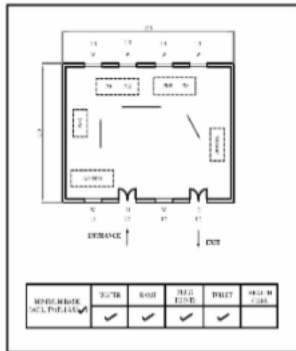

**Google Map View**

**Polling Station Building Front View**

**Polling Station Front View**

**Cad View**

**Key MAP View**

1 பெயர் : வைத்தியநாதன் தந்தை பெயர்: தண்டபாணி வீட்டு எண் : 1 வயது : 40 பாலினம் : ஆண் Photo is available ZZG0868786	2 பெயர் : மாலா தேவி ம ச கணவர் பெயர்: வைத்தியநாதன் த வீட்டு எண் : 1 வயது : 36 பாலினம் : பெண் Photo is available ZZG0868794	3 பெயர் : அலமேலு கணவர் பெயர்: ராமலிங்கம் வீட்டு எண் : 1E வயது : 61 பாலினம் : பெண் Photo is available ZZG0485722
4 பெயர் : மாயகிருஷ்ணன் தந்தை பெயர்: கோதண்டபாணி வீட்டு எண் : 1E வயது : 46 பாலினம் : ஆண் Photo is available ZZG0669721	5 பெயர் : விசாலட்சி கணவர் பெயர்: சிவானந்தம் வீட்டு எண் : 1E வயது : 43 பாலினம் : பெண் Photo is available ZZG0149658	6 பெயர் : கற்பகம் கணவர் பெயர்: பார்த்திபன் வீட்டு எண் : 1E வயது : 40 பாலினம் : பெண் Photo is available ZZG0669705
7 பெயர் : மகாலட்சுமி கணவர் பெயர்: கணபதி வீட்டு எண் : 1E வயது : 39 பாலினம் : பெண் Photo is available ZZG0556183	8 பெயர் : கலாவதி தந்தை பெயர்: பழனிவேல் வீட்டு எண் : 1E வயது : 37 பாலினம் : பெண் Photo is available ZZG0336271	9 பெயர் : கனிமொழி கணவர் பெயர்: சுரேஷ் வீட்டு எண் : 1E வயது : 33 பாலினம் : பெண் Photo is available ZZG0336305
10 பெயர் : தமிழ்ச்செல்வன் தந்தை பெயர்: தமிழரசன் வீட்டு எண் : 1E வயது : 32 பாலினம் : ஆண் Photo is available ZZG0486159	11 பெயர் : ஜெமிந்தா தந்தை பெயர்: ஜெயபால் வீட்டு எண் : 1E வயது : 30 பாலினம் : பெண் Photo is available XGI1117746	12 பெயர் : ராஜி தந்தை பெயர்: ஆறுமுகம் வீட்டு எண் : 1E வயது : 29 பாலினம் : ஆண் Photo is available ZZG0793976
13 பெயர் : ஆறுமுகம் தந்தை பெயர்: வெங்கடசாமி வீட்டு எண் : 2 வயது : 63 பாலினம் : ஆண் Photo is available ZZG1042043	14 பெயர் : சரோஜினி தேவி கணவர் பெயர்: எழிலரசன் வீட்டு எண் : 2 வயது : 33 பாலினம் : பெண் Photo is available ULP0824987	15 பெயர் : தேவநாதன் தந்தை பெயர்: செளந்தரராஜன் வீட்டு எண் : 02 வயது : 28 பாலினம் : ஆண் Photo is available ZZG1858976
16 பெயர் : செளந்தர்யா கணவர் பெயர்: நரேந்திர குமார் வீட்டு எண் : 2 வயது : 28 பாலினம் : பெண் Photo is available ZZG2188589	17 பெயர் : அபிராமி அமரசேன் தந்தை பெயர்: அமரசேன் வீட்டு எண் : 02/71ஏ வயது : 19 பாலினம் : பெண் Photo is available ZZG2260131	18 பெயர் : விக்னேஷ்வர் தந்தை பெயர்: துரைராஜ் வீட்டு எண் : 15 வயது : 21 பாலினம் : ஆண் Photo is available ZZG2118909
19 பெயர் : இராஜபிரகாஷ் தந்தை பெயர்: புண்ணியமூர்த்தி வீட்டு எண் : 19-1 வயது : 32 பாலினம் : ஆண் Photo is available ZZG0713156	20 பெயர் : ராஜினி கணவர் பெயர்: கலியமூர்த்தி வீட்டு எண் : 20 வயது : 43 பாலினம் : பெண் Photo is available KRY2530392	21 பெயர் : தனலட்சுமி கணவர் பெயர்: ஏழுமலை வீட்டு எண் : 20 வயது : 42 பாலினம் : பெண் Photo is available KRY2533081
22 பெயர் : சுபாஷினி தந்தை பெயர்: நடராஜன் வீட்டு எண் : 20 வயது : 31 பாலினம் : பெண் Photo is available ZZG0485706	23 பெயர் : சாம்ராஜ் தந்தை பெயர்: சாம்பசிவம் வீட்டு எண் : 22 வயது : 20 பாலினம் : ஆண் Photo is available ZZG2265163	24 பெயர் : அமுதா கணவர் பெயர்: சந்திரசேகரன் வீட்டு எண் : 23 வயது : 50 பாலினம் : பெண் Photo is available ZZG0793901
25 பெயர் : மகாலட்சுமி கணவர் பெயர்: சரவணன் வீட்டு எண் : 23 வயது : 39 பாலினம் : பெண் Photo is available ZZG0485698	26 பெயர் : கிருஷ்ணவேணி கணவர் பெயர்: சந்தோஷ்குமார் வீட்டு எண் : 25 வயது : 32 பாலினம் : பெண் Photo is available ZZG1005479	27 பெயர் : லட்சுமி நாராயணன் தந்தை பெயர்: கிருஷ்ணன் வீட்டு எண் : 28 வயது : 21 பாலினம் : ஆண் Photo is available ZZG2171270
28 பெயர் : அனுசுயா அ தந்தை பெயர்: ஆனந்தன் வீட்டு எண் : 28 வயது : 19 பாலினம் : பெண் Photo is available ZZG2249969	29 பெயர் : தனசிங்கு தந்தை பெயர்: கலியமூர்த்தி வீட்டு எண் : 37 வயது : 28 பாலினம் : ஆண் Photo is available ZZG1819218	30 பெயர் : சம்பத்தகுமார் தந்தை பெயர்: அஞ்சபுலி வீட்டு எண் : 39 வயது : 19 பாலினம் : ஆண் Photo is available ZZG2249886