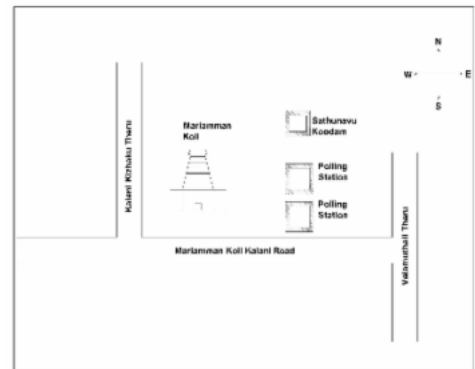

Google Map View

Polling Station Building Front View

Polling Station Front View

Cad View

Key MAP View

சட்டமன்றத் தொகுதியின் எண் மற்றும் பெயர் : 156-குறிஞ்சிப்பாடி பிரிவு எண் மற்றும் பெயர் 1-வடலூர் (ந), வார்டு 8 சேராகுப்பம் 1வது நரிக்குறவர் காலனி