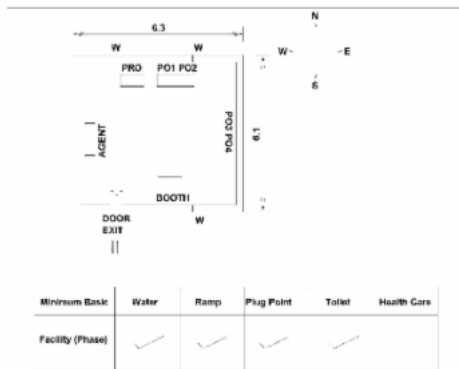

Google Map View

Polling Station Building Front View

Polling Station Front View

Cad View

Key MAP View

சட்டமன்றத் தொகுதியின் எண் மற்றும் பெயர் : 156-குறிஞ்சிப்பாடி பிரிவு எண் மற்றும் பெயர் 1-வடலூர் (ந), வார்டு 8 சேராகுப்பம் 1வது நரிக்குறவர் காலனி