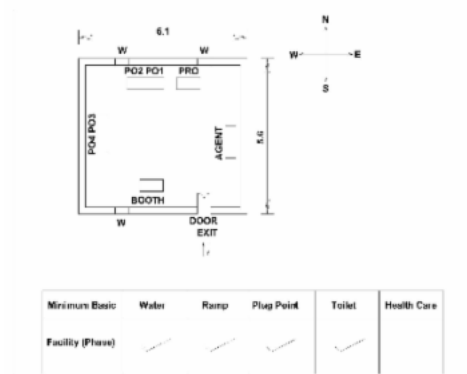

Cad View

Key MAP View