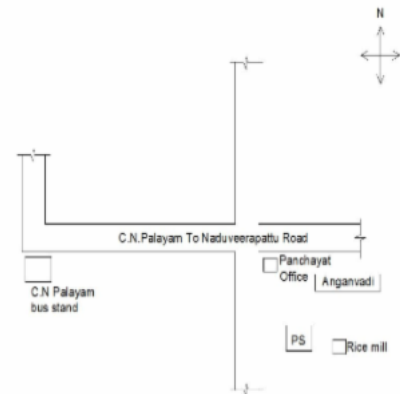

3. வாக்குச் சாவடியின் விவரங்கள்

<p>வாக்குச் சாவடியின் எண் மற்றும் பெயர் :</p> <p>2 - ஊராட்சி ஒன்றிய நடுநிலைப்பள்ளி ,மேற்கு பார்த்த கட்டிடம் தெற்கு பகுதி சென்னப்பநாயக்கன்பாளையம் 607102</p> <p>வாக்குச் சாவடியின் முகவரி :</p> <p>ஊராட்சி ஒன்றிய நடுநிலைப்பள்ளி, சென்னப்பநாயக்கன்பாளையம் - 607102</p>	<p style="text-align: center;">வாக்குச் சாவடியின் வகைப்பாடு (ஆண்/பெண்/பொது)</p> <p style="text-align: center;">துணை வாக்குச் சாவடிகளின் எண்ணிக்கை :</p>	<p style="text-align: center;">பொது</p> <p style="text-align: center;">0</p>
---	---	--

Google Map View

Polling Station Building Front View

Polling Station Front View

Cad View

Key MAP View

சட்டமன்றத் தொகுதியின் எண் மற்றும் பெயர் : 156-குறிஞ்சிப்பாடி
பிரிவு எண் மற்றும் பெயர் 1- சென்னப்ப நாயக்கன் பாளையம் வ.கி மற்றும் (ஊ), நடு தெரு