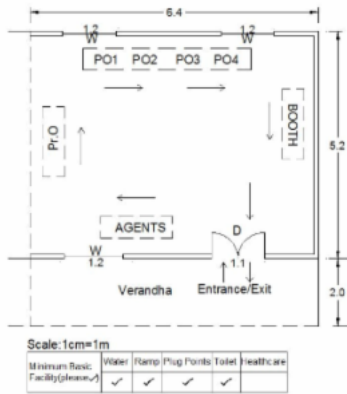

Google Map View

Polling Station Building Front View

Polling Station Front View

Cad View

Key MAP View

சட்டமன்றத் தொகுதியின் எண் மற்றும் பெயர் : 156-குறிஞ்சிப்பாடி
பிரிவு எண் மற்றும் பெயர் 1- சென்னப்ப நாயக்கன் பாளையம் வ.கி மற்றும் (ஊ), நடு தெரு