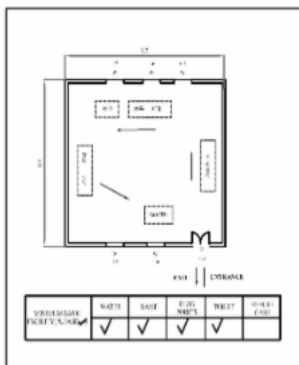

**Google Map View**

**Polling Station Building Front View**

**Polling Station Front View**

**Cad View**

**Key MAP View**

1 பெயர் : சிவா தந்தை பெயர்: நாகராஜ் வீட்டு எண் : 1 வயது : 34 பாலினம் : ஆண்	ZZG0336974 Photo is available	2 பெயர் : ராதிகா கணவர் பெயர்: சிவா வீட்டு எண் : 1 வயது : 31 பாலினம் : பெண்	ZZG1925387 Photo is available	3 பெயர் : சதாசிவம் தந்தை பெயர்: காசிநாதன் வீட்டு எண் : 1E வயது : 81 பாலினம் : ஆண்	ZZG0150243 Photo is available
4 பெயர் : வீரமணி தந்தை பெயர்: சதாசிவம் வீட்டு எண் : 1E வயது : 47 பாலினம் : ஆண்	ZZG0150326 Photo is available	5 பெயர் : வீரமணி தாயின் பெயர்: சுந்தரம்மாள் வீட்டு எண் : 1E வயது : 45 பாலினம் : ஆண்	ZZG0556498 Photo is available	6 பெயர் : குமரவேல் தந்தை பெயர்: கலியபெருமாள் வீட்டு எண் : 1E வயது : 42 பாலினம் : ஆண்	ZZG0336966 Photo is available
7 பெயர் : செல்வகுமார் தந்தை பெயர்: சதாசிவம் வீட்டு எண் : 1E வயது : 41 பாலினம் : ஆண்	ZZG0150318 Photo is available	8 பெயர் : அஞ்சலை கணவர் பெயர்: ரவி வீட்டு எண் : 1E வயது : 40 பாலினம் : பெண்	ZZG0770545 Photo is available	9 பெயர் : தங்கமணி கணவர் பெயர்: பழனி வீட்டு எண் : 1E வயது : 40 பாலினம் : பெண்	ZZG0795179 Photo is available
10 பெயர் : சேகர் தந்தை பெயர்: வீரப்பன் வீட்டு எண் : 2 வயது : 61 பாலினம் : ஆண்	ZZG1721315 Photo is available	11 பெயர் : கார்த்திக் தந்தை பெயர்: சேகர் வீட்டு எண் : 2 வயது : 35 பாலினம் : ஆண்	ZZG0713792 Photo is available	12 பெயர் : பவாணி கணவர் பெயர்: கார்த்தி வீட்டு எண் : 2 வயது : 32 பாலினம் : பெண்	ZZG0795138 Photo is available
13 பெயர் : தேசிங்கு தந்தை பெயர்: வீரப்பன் வீட்டு எண் : 3 வயது : 56 பாலினம் : பெண்	KRY1220011 Photo is available	14 பெயர் : சிலம்பரசன் ச தந்தை பெயர்: சக்திவேல் வீட்டு எண் : 3 வயது : 35 பாலினம் : ஆண்	ZZG0868943 Photo is available	15 பெயர் : சுகந்தி தந்தை பெயர்: தேசிங்கு வீட்டு எண் : 03 வயது : 26 பாலினம் : பெண்	ZZG1925221 Photo is available
16 பெயர் : சகுந்தலா கணவர் பெயர்: சின்னதம்பி வீட்டு எண் : 4 வயது : 60 பாலினம் : பெண்	ZZG1721323 Photo is available	17 பெயர் : தவமணி கணவர் பெயர்: தேவநாதன் வீட்டு எண் : 5 வயது : 45 பாலினம் : பெண்	ZZG0005140 Photo is available	18 பெயர் : பழனியம்மாள் கணவர் பெயர்: குமரவேல் வீட்டு எண் : 5 வயது : 39 பாலினம் : பெண்	ZZG0336982 Photo is available
19 பெயர் : லட்சுமி கணவர் பெயர்: நாகராஜன் வீட்டு எண் : 6 வயது : 53 பாலினம் : பெண்	ZZG1107499 Photo is available	20 பெயர் : செளந்தரபாண்டியன் தந்தை பெயர்: நாகராஜ் வீட்டு எண் : 6 வயது : 39 பாலினம் : ஆண்	KRY2006120 Photo is available	21 பெயர் : பொன்மணி கணவர் பெயர்: செளந்தரபாண்டியன் வீட்டு எண் : 06 வயது : 35 பாலினம் : பெண்	ZZG1889641 Photo is available
22 பெயர் : பழனி தந்தை பெயர்: சதாசிவம் வீட்டு எண் : 8 வயது : 47 பாலினம் : ஆண்	ZZG0713636 Photo is available	23 பெயர் : கந்தசாமி ப தந்தை பெயர்: பழனி வீட்டு எண் : 8 வயது : 22 பாலினம் : ஆண்	ZZG2175289 Photo is available	24 பெயர் : இராஜாங்கம் தந்தை பெயர்: பொன்னுசாமி வீட்டு எண் : 11 வயது : 91 பாலினம் : ஆண்	ZZG1721331 Photo is available
25 பெயர் : லட்சுமணன் தந்தை பெயர்: ராஜாங்கம் வீட்டு எண் : 11 வயது : 51 பாலினம் : ஆண்	ZZG0336990 Photo is available	26 பெயர் : வேலாயுதம் தந்தை பெயர்: இராஜாங்கம் வீட்டு எண் : 12 வயது : 56 பாலினம் : ஆண்	ZZG1721349 Photo is available	27 பெயர் : அம்பிகா கணவர் பெயர்: வேலாயுதம் வீட்டு எண் : 12 வயது : 52 பாலினம் : பெண்	ZZG1721356 Photo is available
28 பெயர் : முத்துசரம் கணவர் பெயர்: வீரப்பன் வீட்டு எண் : 12 வயது : 44 பாலினம் : பெண்	ZZG0337022 Photo is available	29 பெயர் : பிரகாஷ் தந்தை பெயர்: வேலாயுதம் வீட்டு எண் : 12 வயது : 32 பாலினம் : ஆண்	ZZG0337030 Photo is available	30 பெயர் : பிரசாந்த் தந்தை பெயர்: வேலாயுதம் வீட்டு எண் : 12 வயது : 28 பாலினம் : ஆண்	ZZG0795229 Photo is available