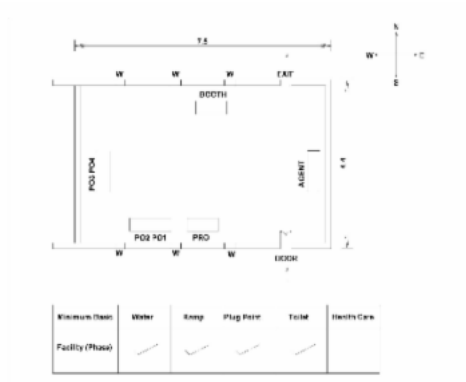

Google Map View

Polling Station Building Front View

Polling Station Front View

Cad View

Key MAP View

<p>1</p> <p>ZZG0435297</p> <p>பெயர் : புவனேஷ்வரி கணவர் பெயர்: இராஜ்குமார் வீட்டு எண் : 1E வயது : 54 பாலினம் : பெண்</p> <p>Photo is available</p>	<p>2</p> <p>ZZG0958348</p> <p>பெயர் : மஞ்சளா கணவர் பெயர்: சிவசங்கர் வீட்டு எண் : 1E வயது : 41 பாலினம் : பெண்</p> <p>Photo is available</p>	<p>S 3</p> <p>MNG1933159</p> <p>பெயர் : உதயராஜ் தந்தை பெயர்: ராசாங்கம் வீட்டு எண் : 2 வயது : 62 பாலினம் : ஆண்</p> <p>Photo is available</p>
<p>S 4</p> <p>MNG2458040</p> <p>பெயர் : விஜயா கணவர் பெயர்: உதயராஜ் வீட்டு எண் : 2 வயது : 54 பாலினம் : பெண்</p> <p>Photo is available</p>	<p>S 5</p> <p>ZZG0435420</p> <p>பெயர் : விவித்தவேரை கணவர் பெயர்: கோபால் வீட்டு எண் : 5-22A வயது : 42 பாலினம் : பெண்</p> <p>Photo is available</p>	<p>6</p> <p>ZZG0303685</p> <p>பெயர் : அமினாபேகம் கணவர் பெயர்: அப்துல்கலாம் வீட்டு எண் : 6A வயது : 90 பாலினம் : பெண்</p> <p>Photo is available</p>
<p>7</p> <p>ZZG0844449</p> <p>பெயர் : ராஜேந்திரசிங் தந்தை பெயர்: கோபாராம் வீட்டு எண் : 8 வயது : 29 பாலினம் : ஆண்</p> <p>Photo is available</p>	<p>S 8</p> <p>MNG1932474</p> <p>பெயர் : கமலா கணவர் பெயர்: ரகுநாதன் வீட்டு எண் : 15/15ஏ வயது : 67 பாலினம் : பெண்</p> <p>Photo is available</p>	<p>9</p> <p>ZZG0900761</p> <p>பெயர் : மாதவி கணவர் பெயர்: ரமேஷ் வீட்டு எண் : 23 வயது : 43 பாலினம் : பெண்</p> <p>Photo is available</p>
<p>S 10</p> <p>MNG1932482</p> <p>பெயர் : தீபக் தந்தை பெயர்: ரகுநாதன் ஸ வீட்டு எண் : 43 வயது : 45 பாலினம் : ஆண்</p> <p>Photo is available</p>		