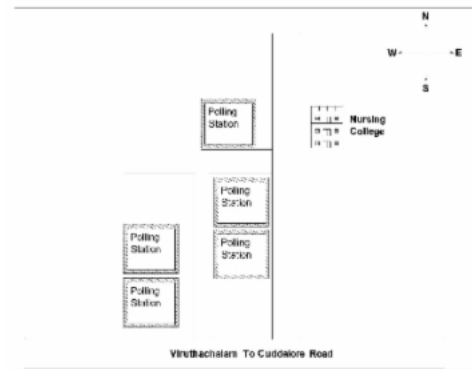

Google Map View

Polling Station Building Front View

Polling Station Front View

Cad View

Key MAP View

<p>1</p> <p>ZZG0435297</p> <p>பெயர் : புவனேஷ்வரி கணவர் பெயர்: இராஜ்குமார் வீட்டு எண் : 1E வயது : 54 பாலினம் : பெண்</p> <p>Photo is available</p>	<p>2</p> <p>ZZG0958348</p> <p>பெயர் : மஞ்சளா கணவர் பெயர்: சிவசங்கர் வீட்டு எண் : 1E வயது : 41 பாலினம் : பெண்</p> <p>Photo is available</p>	<p>S 3</p> <p>MNG1933159</p> <p>பெயர் : உதயராஜ் தந்தை பெயர்: ராசாங்கம் வீட்டு எண் : 2 வயது : 62 பாலினம் : ஆண்</p> <p>Photo is available</p>
<p>S 4</p> <p>MNG2458040</p> <p>பெயர் : விஜயா கணவர் பெயர்: உதயராஜ் வீட்டு எண் : 2 வயது : 54 பாலினம் : பெண்</p> <p>Photo is available</p>	<p>S 5</p> <p>ZZG0435420</p> <p>பெயர் : விவித்தவேரை கணவர் பெயர்: கோபால் வீட்டு எண் : 5-22A வயது : 42 பாலினம் : பெண்</p> <p>Photo is available</p>	<p>6</p> <p>ZZG0303685</p> <p>பெயர் : அமினாபேகம் கணவர் பெயர்: அப்துல்கலாம் வீட்டு எண் : 6A வயது : 90 பாலினம் : பெண்</p> <p>Photo is available</p>
<p>7</p> <p>ZZG0844449</p> <p>பெயர் : ராஜேந்திரசிங் தந்தை பெயர்: கோபாராம் வீட்டு எண் : 8 வயது : 29 பாலினம் : ஆண்</p> <p>Photo is available</p>	<p>S 8</p> <p>MNG1932474</p> <p>பெயர் : கமலா கணவர் பெயர்: ரகுநாதன் வீட்டு எண் : 15/15ஏ வயது : 67 பாலினம் : பெண்</p> <p>Photo is available</p>	<p>9</p> <p>ZZG0900761</p> <p>பெயர் : மாதவி கணவர் பெயர்: ரமேஷ் வீட்டு எண் : 23 வயது : 43 பாலினம் : பெண்</p> <p>Photo is available</p>
<p>S 10</p> <p>MNG1932482</p> <p>பெயர் : தீபக் தந்தை பெயர்: ரகுநாதன் ஸ வீட்டு எண் : 43 வயது : 45 பாலினம் : ஆண்</p> <p>Photo is available</p>		