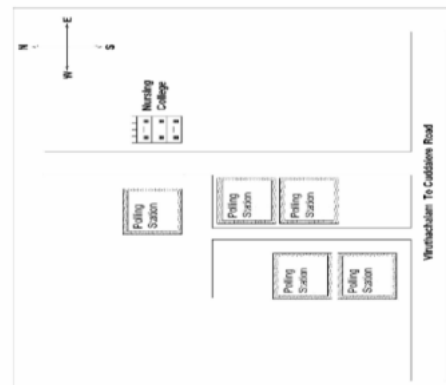

Google Map View

Polling Station Building Front View

Polling Station Front View

Cad View

Key MAP View

1 பெயர் : சுப்பரமணி தந்தை பெயர்: சீதாராமன் வீட்டு எண் : 1 வயது : 54 பாலினம் : ஆண் Photo is available	ZZG2139251	2 பெயர் : கிருஷ்ணமூர்த்தி தந்தை பெயர்: செல்வராஜ் வீட்டு எண் : 1 வயது : 47 பாலினம் : ஆண் Photo is available	ZZG2086924	3 பெயர் : செல்வி கணவர் பெயர்: சுப்பிரமணியன் வீட்டு எண் : 1 வயது : 47 பாலினம் : பெண் Photo is available	ZZG2139574
4 பெயர் : மாலதி கணவர் பெயர்: ரத்தினசாமி வீட்டு எண் : 1 வயது : 43 பாலினம் : பெண் Photo is available	ZZG2087039	5 பெயர் : சகாயராஜ் தந்தை பெயர்: பால்ராஜ் வீட்டு எண் : 1 வயது : 42 பாலினம் : ஆண் Photo is available	ZZG0904359	6 பெயர் : ஆனந்தி கணவர் பெயர்: அசோக்குமார் வீட்டு எண் : 1 வயது : 41 பாலினம் : பெண் Photo is available	ZZG1997816
7 பெயர் : ஜோதி கணவர் பெயர்: செல்வகுமார் வீட்டு எண் : 1 வயது : 41 பாலினம் : பெண் Photo is available	ZZG2076917	8 பெயர் : முத்தம்மாள் கணவர் பெயர்: செல்வராஜ் வீட்டு எண் : 1 வயது : 41 பாலினம் : பெண் Photo is available	ZZG0264580	9 பெயர் : சித்ரா கணவர் பெயர்: இளையகுமார் வீட்டு எண் : 1 வயது : 35 பாலினம் : பெண் Photo is available	ZZG1790617
10 பெயர் : ரகு தந்தை பெயர்: செல்வராஜ் வீட்டு எண் : 1 வயது : 30 பாலினம் : ஆண் Photo is available	ZZG2011021	11 பெயர் : மீனா கணவர் பெயர்: பழனிசாமி வீட்டு எண் : 1 வயது : 30 பாலினம் : பெண் Photo is available	ZZG2232114	12 பெயர் : ரமேஷ் தந்தை பெயர்: செல்வராஜ் வீட்டு எண் : 1 வயது : 30 பாலினம் : ஆண் Photo is available	ZZG2244218
13 பெயர் : விநிடா.ஆர் கணவர் பெயர்: ரகு வீட்டு எண் : 1 வயது : 28 பாலினம் : பெண் Photo is available	ZZG1897131	14 பெயர் : லட்சுமிதேவி தந்தை பெயர்: ராமலிங்கம் வீட்டு எண் : 1 வயது : 26 பாலினம் : பெண் Photo is available	ZZG2139145	15 பெயர் : அபிராமி கணவர் பெயர்: செல்வமணி வீட்டு எண் : 1 வயது : 24 பாலினம் : பெண் Photo is available	ZZG2139517
16 பெயர் : அபிதா தந்தை பெயர்: கிருஷ்ணமூர்த்தி வீட்டு எண் : 1 வயது : 20 பாலினம் : பெண் Photo is available	ZZG2139244	17 பெயர் : சங்கர் தந்தை பெயர்: பேட்சியாபம் வீட்டு எண் : 1/1 வயது : 25 பாலினம் : ஆண் Photo is available	ZZG1896752	18 பெயர் : சரவணன் தந்தை பெயர்: பச்சையப்பன் வீட்டு எண் : 1/1 வயது : 22 பாலினம் : ஆண் Photo is available	ZZG2183614
19 பெயர் : பிரியதர்ஷினி கணவர் பெயர்: சரவணன் வீட்டு எண் : 1/1 வயது : 22 பாலினம் : பெண் Photo is available	UOM2011013	20 பெயர் : டெனிஷா ம கணவர் பெயர்: அஜித் ராஜ் வீட்டு எண் : 1/2 வயது : 25 பாலினம் : பெண் Photo is available	ZZG2257921	21 பெயர் : நந்தினி தந்தை பெயர்: தவமணி வீட்டு எண் : 1/6 வயது : 24 பாலினம் : பெண் Photo is available	ZZG1896588
22 பெயர் : பச்சையப்பன் தந்தை பெயர்: வெள்ளிக்கண்ணு வீட்டு எண் : 1A வயது : 50 பாலினம் : ஆண் Photo is available	ZZG0264176	23 பெயர் : தனம் கணவர் பெயர்: பச்சையப்பன் வீட்டு எண் : 1A வயது : 40 பாலினம் : பெண் Photo is available	ZZG0264788	24 பெயர் : சிவகாமி கணவர் பெயர்: குப்புசாமி வீட்டு எண் : 1இ வயது : 85 பாலினம் : பெண் Photo is available	ZZG1016104
25 பெயர் : ஆதிலட்சுமி கணவர் பெயர்: ஆதிமுலம் வீட்டு எண் : 1E வயது : 81 பாலினம் : பெண் Photo is available	ZZG0780726	26 பெயர் : மகாலிங்கம் தந்தை பெயர்: அருணாசலம் வீட்டு எண் : 1E வயது : 72 பாலினம் : ஆண் Photo is available	ZZG0845339	27 பெயர் : ஜெயராமன் இதரர் பெயர்: ஜெயராமன் வீட்டு எண் : 1E வயது : 69 பாலினம் : ஆண் Photo is available	ZZG0436394
28 பெயர் : பழமலை தந்தை பெயர்: கோவிந்தசாமி வீட்டு எண் : 1E வயது : 65 பாலினம் : ஆண் Photo is available	ZZG0638700	29 பெயர் : ஜோசப் தந்தை பெயர்: ஞானையா வீட்டு எண் : 1E வயது : 58 பாலினம் : ஆண் Photo is available	ZZG0751446	30 பெயர் : சேகர் தந்தை பெயர்: குப்புசாமி வீட்டு எண் : 1E வயது : 57 பாலினம் : ஆண் Photo is available	ZZG0526632