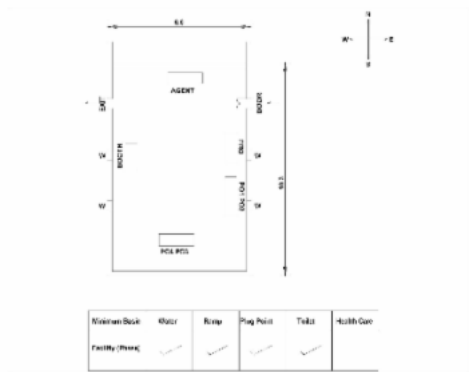

Google Map View

Polling Station Building Front View

Polling Station Front View

Cad View

Key MAP View

1 பெயர் : சுப்பரமணி தந்தை பெயர்: சீதாராமன் வீட்டு எண் : 1 வயது : 54 பாலினம் : ஆண் Photo is available	ZZG2139251	2 பெயர் : கிருஷ்ணமூர்த்தி தந்தை பெயர்: செல்வராஜ் வீட்டு எண் : 1 வயது : 47 பாலினம் : ஆண் Photo is available	ZZG2086924	3 பெயர் : செல்வி கணவர் பெயர்: சுப்பிரமணியன் வீட்டு எண் : 1 வயது : 47 பாலினம் : பெண் Photo is available	ZZG2139574
4 பெயர் : மாலதி கணவர் பெயர்: ரத்தினசாமி வீட்டு எண் : 1 வயது : 43 பாலினம் : பெண் Photo is available	ZZG2087039	5 பெயர் : சகாயராஜ் தந்தை பெயர்: பால்ராஜ் வீட்டு எண் : 1 வயது : 42 பாலினம் : ஆண் Photo is available	ZZG0904359	6 பெயர் : ஆனந்தி கணவர் பெயர்: அசோக்குமார் வீட்டு எண் : 1 வயது : 41 பாலினம் : பெண் Photo is available	ZZG1997816
7 பெயர் : ஜோதி கணவர் பெயர்: செல்வகுமார் வீட்டு எண் : 1 வயது : 41 பாலினம் : பெண் Photo is available	ZZG2076917	8 பெயர் : முத்தம்மாள் கணவர் பெயர்: செல்வராஜ் வீட்டு எண் : 1 வயது : 41 பாலினம் : பெண் Photo is available	ZZG0264580	9 பெயர் : சித்ரா கணவர் பெயர்: இளையகுமார் வீட்டு எண் : 1 வயது : 35 பாலினம் : பெண் Photo is available	ZZG1790617
10 பெயர் : ரகு தந்தை பெயர்: செல்வராஜ் வீட்டு எண் : 1 வயது : 30 பாலினம் : ஆண் Photo is available	ZZG2011021	11 பெயர் : மீனா கணவர் பெயர்: பழனிசாமி வீட்டு எண் : 1 வயது : 30 பாலினம் : பெண் Photo is available	ZZG2232114	12 பெயர் : ரமேஷ் தந்தை பெயர்: செல்வராஜ் வீட்டு எண் : 1 வயது : 30 பாலினம் : ஆண் Photo is available	ZZG2244218
13 பெயர் : விநிடா.ஆர் கணவர் பெயர்: ரகு வீட்டு எண் : 1 வயது : 28 பாலினம் : பெண் Photo is available	ZZG1897131	14 பெயர் : லட்சுமிதேவி தந்தை பெயர்: ராமலிங்கம் வீட்டு எண் : 1 வயது : 26 பாலினம் : பெண் Photo is available	ZZG2139145	15 பெயர் : அபிராமி கணவர் பெயர்: செல்வமணி வீட்டு எண் : 1 வயது : 24 பாலினம் : பெண் Photo is available	ZZG2139517
16 பெயர் : அபிதா தந்தை பெயர்: கிருஷ்ணமூர்த்தி வீட்டு எண் : 1 வயது : 20 பாலினம் : பெண் Photo is available	ZZG2139244	17 பெயர் : சங்கர் தந்தை பெயர்: பேட்சியாபம் வீட்டு எண் : 1/1 வயது : 25 பாலினம் : ஆண் Photo is available	ZZG1896752	18 பெயர் : சரவணன் தந்தை பெயர்: பச்சையப்பன் வீட்டு எண் : 1/1 வயது : 22 பாலினம் : ஆண் Photo is available	ZZG2183614
19 பெயர் : பிரியதர்ஷினி கணவர் பெயர்: சரவணன் வீட்டு எண் : 1/1 வயது : 22 பாலினம் : பெண் Photo is available	UOM2011013	20 பெயர் : டெனிஷா ம கணவர் பெயர்: அஜித் ராஜ் வீட்டு எண் : 1/2 வயது : 25 பாலினம் : பெண் Photo is available	ZZG2257921	21 பெயர் : நந்தினி தந்தை பெயர்: தவமணி வீட்டு எண் : 1/6 வயது : 24 பாலினம் : பெண் Photo is available	ZZG1896588
22 பெயர் : பச்சையப்பன் தந்தை பெயர்: வெள்ளிக்கண்ணு வீட்டு எண் : 1A வயது : 50 பாலினம் : ஆண் Photo is available	ZZG0264176	23 பெயர் : தனம் கணவர் பெயர்: பச்சையப்பன் வீட்டு எண் : 1A வயது : 40 பாலினம் : பெண் Photo is available	ZZG0264788	24 பெயர் : சிவகாமி கணவர் பெயர்: குப்புசாமி வீட்டு எண் : 1இ வயது : 85 பாலினம் : பெண் Photo is available	ZZG1016104
25 பெயர் : ஆதிலட்சுமி கணவர் பெயர்: ஆதிமுலம் வீட்டு எண் : 1E வயது : 81 பாலினம் : பெண் Photo is available	ZZG0780726	26 பெயர் : மகாலிங்கம் தந்தை பெயர்: அருணாசலம் வீட்டு எண் : 1E வயது : 72 பாலினம் : ஆண் Photo is available	ZZG0845339	27 பெயர் : ஜெயராமன் இதரர் பெயர்: ஜெயராமன் வீட்டு எண் : 1E வயது : 69 பாலினம் : ஆண் Photo is available	ZZG0436394
28 பெயர் : பழமலை தந்தை பெயர்: கோவிந்தசாமி வீட்டு எண் : 1E வயது : 65 பாலினம் : ஆண் Photo is available	ZZG0638700	29 பெயர் : ஜோசப் தந்தை பெயர்: ஞானையா வீட்டு எண் : 1E வயது : 58 பாலினம் : ஆண் Photo is available	ZZG0751446	30 பெயர் : சேகர் தந்தை பெயர்: குப்புசாமி வீட்டு எண் : 1E வயது : 57 பாலினம் : ஆண் Photo is available	ZZG0526632