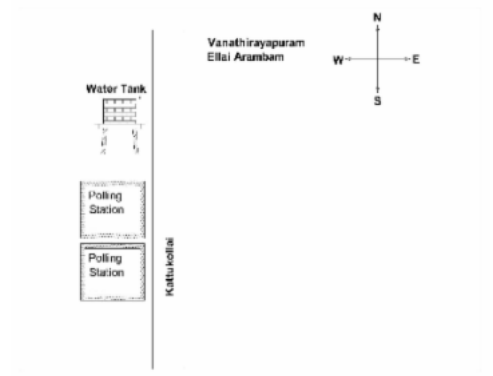

Google Map View

Polling Station Building Front View

Polling Station Front View

Cad View

Key MAP View

1 பெயர் : சாந்தநாயகி கணவர் பெயர் : கலியபெருமாள் வீட்டு எண் : 1 வயது : 71 பாலினம் : பெண் Photo is available	MNG3336575	# 2 பெயர் : கலைச்செல்வி கணவர் பெயர் : கனகராஜ் வீட்டு எண் : 1 வயது : 67 பாலினம் : பெண் Photo is available	ZZG0639435	3 பெயர் : சுந்தரம்பாள் கணவர் பெயர் : சுப்ரமணியன் வீட்டு எண் : 1 வயது : 61 பாலினம் : பெண் Photo is available	ZZG1472638
4 பெயர் : கலைவாணி கணவர் பெயர் : சுப்ரமணியன் வீட்டு எண் : 1 வயது : 60 பாலினம் : பெண் Photo is available	MNG2489334	5 பெயர் : சுப்ரமணியன் தந்தை பெயர் : பழனிவேல் வீட்டு எண் : 1 வயது : 60 பாலினம் : ஆண் Photo is available	ZZG2153690	6 பெயர் : விசாலாட்சி கணவர் பெயர் : ரவி வீட்டு எண் : 1 வயது : 53 பாலினம் : பெண் Photo is available	ZZG2253672
7 பெயர் : கோபிசரண் தந்தை பெயர் : கலியபெருமாள் வீட்டு எண் : 1 வயது : 51 பாலினம் : ஆண் Photo is available	MNG3336450	8 பெயர் : காசிநாதன் தந்தை பெயர் : சக்கராபாணி வீட்டு எண் : 1 வயது : 51 பாலினம் : ஆண் Photo is available	ZZG0207571	9 பெயர் : ருக்குமணி கணவர் பெயர் : அஞ்சாபுலி வீட்டு எண் : 1 வயது : 50 பாலினம் : பெண் Photo is available	ZZG1472653
10 பெயர் : பழனியம்மாள் கணவர் பெயர் : தணிகைவேல் வீட்டு எண் : 1 வயது : 49 பாலினம் : பெண் Photo is available	MNG1261023	11 பெயர் : ஜோதிமணி கணவர் பெயர் : காசிநாதன் வீட்டு எண் : 1 வயது : 48 பாலினம் : பெண் Photo is available	ZZG0207563	12 பெயர் : ராஜசேகர் தந்தை பெயர் : புஷ்பநாதன் வீட்டு எண் : 1 வயது : 45 பாலினம் : ஆண் Photo is available	ZZG0639229
13 பெயர் : செல்வகுமார் தந்தை பெயர் : மனோகர் வீட்டு எண் : 1 வயது : 44 பாலினம் : ஆண் Photo is available	YII0989020	14 பெயர் : ஜெயந்தி தந்தை பெயர் : வீரசுந்தரம் வீட்டு எண் : 1 வயது : 43 பாலினம் : பெண் Photo is available	MNG2457760	15 பெயர் : ரேணுகாதேவி கணவர் பெயர் : செல்வகுமார் வீட்டு எண் : 1 வயது : 42 பாலினம் : பெண் Photo is available	YII1052547
16 பெயர் : விஜயபாஸ்கர் தந்தை பெயர் : தில்லை வீட்டு எண் : 1 வயது : 42 பாலினம் : ஆண் Photo is available	CHB3321932	# 17 பெயர் : விஜய பாஸ்கரன் தந்தை பெயர் : கனகராஜ் வீட்டு எண் : 1 வயது : 39 பாலினம் : ஆண் Photo is available	ZZG0639369	18 பெயர் : வினோதினி கணவர் பெயர் : கோபிசரண் வீட்டு எண் : 1 வயது : 39 பாலினம் : பெண் Photo is available	ZZG1803527
19 பெயர் : லெட்சுமணன் தந்தை பெயர் : தில்லை வீட்டு எண் : 1 வயது : 39 பாலினம் : ஆண் Photo is available	ZZG2209849	20 பெயர் : சத்தியப்பிரியா கணவர் பெயர் : பாலமுருகன் வீட்டு எண் : 1 வயது : 35 பாலினம் : பெண் Photo is available	ZZG0698035	21 பெயர் : கார்த்திக்கேயன் தந்தை பெயர் : சுப்ரமணியன் வீட்டு எண் : 1 வயது : 34 பாலினம் : ஆண் Photo is available	ZZG2203222
# 22 பெயர் : கௌரி கணவர் பெயர் : விஜயபாஸ்கரன் வீட்டு எண் : 1 வயது : 33 பாலினம் : பெண் Photo is available	ZZG0639385	23 பெயர் : ராஜா தந்தை பெயர் : சுப்ரமணியன் வீட்டு எண் : 1 வயது : 33 பாலினம் : ஆண் Photo is available	ZZG2206126	24 பெயர் : முகமது ஷரீப் தந்தை பெயர் : அப்துல் ஜபார் வீட்டு எண் : 1 வயது : 32 பாலினம் : ஆண் Photo is available	ZZG1098854
25 பெயர் : முபாரக் அலி தந்தை பெயர் : அப்துல் ஜபார் வீட்டு எண் : 1 வயது : 31 பாலினம் : ஆண் Photo is available	ZZG1099886	26 பெயர் : பிரேமா அருள் கணவர் பெயர் : நடராஜன் வீட்டு எண் : 1 வயது : 30 பாலினம் : பெண் Photo is available	ZZG2203321	27 பெயர் : கிருஷ்ணவேணி கணவர் பெயர் : வேல்முருகன் வீட்டு எண் : 1 வயது : 29 பாலினம் : பெண் Photo is available	ZZG1973114
28 பெயர் : பௌஸூல் கலிமா கணவர் பெயர் : ரிஹாலுதீன் வீட்டு எண் : 1 வயது : 29 பாலினம் : பெண் Photo is available	ZZG1990167	29 பெயர் : ருக்கு கணவர் பெயர் : லெட்சுமணன் வீட்டு எண் : 1 வயது : 29 பாலினம் : பெண் Photo is available	ZZG1961531	30 பெயர் : கௌதம் தந்தை பெயர் : விக்னராஜன் வீட்டு எண் : 1 வயது : 23 பாலினம் : ஆண் Photo is available	ZZG1995422