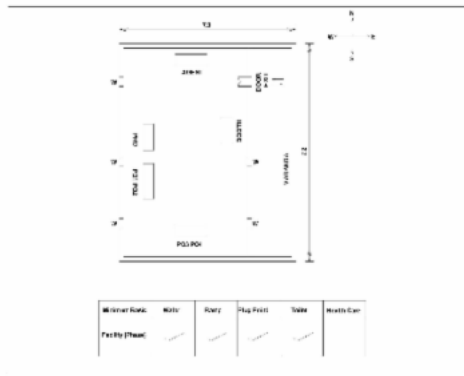

Google Map View

Polling Station Building Front View

Polling Station Front View

Cad View

Key MAP View

1 பெயர் : சாந்தநாயகி கணவர் பெயர் : கலியபெருமாள் வீட்டு எண் : 1 வயது : 71 பாலினம் : பெண் Photo is available	MNG3336575	# 2 பெயர் : கலைச்செல்வி கணவர் பெயர் : கனகராஜ் வீட்டு எண் : 1 வயது : 67 பாலினம் : பெண் Photo is available	ZZG0639435	3 பெயர் : சுந்தரம்பாள் கணவர் பெயர் : சுப்ரமணியன் வீட்டு எண் : 1 வயது : 61 பாலினம் : பெண் Photo is available	ZZG1472638
4 பெயர் : கலைவாணி கணவர் பெயர் : சுப்ரமணியன் வீட்டு எண் : 1 வயது : 60 பாலினம் : பெண் Photo is available	MNG2489334	5 பெயர் : சுப்ரமணியன் தந்தை பெயர் : பழனிவேல் வீட்டு எண் : 1 வயது : 60 பாலினம் : ஆண் Photo is available	ZZG2153690	6 பெயர் : விசாலாட்சி கணவர் பெயர் : ரவி வீட்டு எண் : 1 வயது : 53 பாலினம் : பெண் Photo is available	ZZG2253672
7 பெயர் : கோபிசரண் தந்தை பெயர் : கலியபெருமாள் வீட்டு எண் : 1 வயது : 51 பாலினம் : ஆண் Photo is available	MNG3336450	8 பெயர் : காசிநாதன் தந்தை பெயர் : சக்கராபாணி வீட்டு எண் : 1 வயது : 51 பாலினம் : ஆண் Photo is available	ZZG0207571	9 பெயர் : ருக்குமணி கணவர் பெயர் : அஞ்சாபுலி வீட்டு எண் : 1 வயது : 50 பாலினம் : பெண் Photo is available	ZZG1472653
10 பெயர் : பழனியம்மாள் கணவர் பெயர் : தணிகைவேல் வீட்டு எண் : 1 வயது : 49 பாலினம் : பெண் Photo is available	MNG1261023	11 பெயர் : ஜோதிமணி கணவர் பெயர் : காசிநாதன் வீட்டு எண் : 1 வயது : 48 பாலினம் : பெண் Photo is available	ZZG0207563	12 பெயர் : ராஜசேகர் தந்தை பெயர் : புஷ்பநாதன் வீட்டு எண் : 1 வயது : 45 பாலினம் : ஆண் Photo is available	ZZG0639229
13 பெயர் : செல்வகுமார் தந்தை பெயர் : மனோகர் வீட்டு எண் : 1 வயது : 44 பாலினம் : ஆண் Photo is available	YII0989020	14 பெயர் : ஜெயந்தி தந்தை பெயர் : வீரசுந்தரம் வீட்டு எண் : 1 வயது : 43 பாலினம் : பெண் Photo is available	MNG2457760	15 பெயர் : ரேணுகாதேவி கணவர் பெயர் : செல்வகுமார் வீட்டு எண் : 1 வயது : 42 பாலினம் : பெண் Photo is available	YII1052547
16 பெயர் : விஜயபாஸ்கர் தந்தை பெயர் : தில்லை வீட்டு எண் : 1 வயது : 42 பாலினம் : ஆண் Photo is available	CHB3321932	# 17 பெயர் : விஜய பாஸ்கரன் தந்தை பெயர் : கனகராஜ் வீட்டு எண் : 1 வயது : 39 பாலினம் : ஆண் Photo is available	ZZG0639369	18 பெயர் : வினோதினி கணவர் பெயர் : கோபிசரண் வீட்டு எண் : 1 வயது : 39 பாலினம் : பெண் Photo is available	ZZG1803527
19 பெயர் : லெட்சுமணன் தந்தை பெயர் : தில்லை வீட்டு எண் : 1 வயது : 39 பாலினம் : ஆண் Photo is available	ZZG2209849	20 பெயர் : சத்தியப்பிரியா கணவர் பெயர் : பாலமுருகன் வீட்டு எண் : 1 வயது : 35 பாலினம் : பெண் Photo is available	ZZG0698035	21 பெயர் : கார்த்திக்கேயன் தந்தை பெயர் : சுப்ரமணியன் வீட்டு எண் : 1 வயது : 34 பாலினம் : ஆண் Photo is available	ZZG2203222
# 22 பெயர் : கௌரி கணவர் பெயர் : விஜயபாஸ்கரன் வீட்டு எண் : 1 வயது : 33 பாலினம் : பெண் Photo is available	ZZG0639385	23 பெயர் : ராஜா தந்தை பெயர் : சுப்ரமணியன் வீட்டு எண் : 1 வயது : 33 பாலினம் : ஆண் Photo is available	ZZG2206126	24 பெயர் : முகமது ஷரீப் தந்தை பெயர் : அப்துல் ஜபார் வீட்டு எண் : 1 வயது : 32 பாலினம் : ஆண் Photo is available	ZZG1098854
25 பெயர் : முபாரக் அலி தந்தை பெயர் : அப்துல் ஜபார் வீட்டு எண் : 1 வயது : 31 பாலினம் : ஆண் Photo is available	ZZG1099886	26 பெயர் : பிரேமா அருள் கணவர் பெயர் : நடராஜன் வீட்டு எண் : 1 வயது : 30 பாலினம் : பெண் Photo is available	ZZG2203321	27 பெயர் : கிருஷ்ணவேணி கணவர் பெயர் : வேல்முருகன் வீட்டு எண் : 1 வயது : 29 பாலினம் : பெண் Photo is available	ZZG1973114
28 பெயர் : பௌஸூல் கலிமா கணவர் பெயர் : ரிஹாலுதீன் வீட்டு எண் : 1 வயது : 29 பாலினம் : பெண் Photo is available	ZZG1990167	29 பெயர் : ருக்கு கணவர் பெயர் : லெட்சுமணன் வீட்டு எண் : 1 வயது : 29 பாலினம் : பெண் Photo is available	ZZG1961531	30 பெயர் : கௌதம் தந்தை பெயர் : விக்னராஜன் வீட்டு எண் : 1 வயது : 23 பாலினம் : ஆண் Photo is available	ZZG1995422