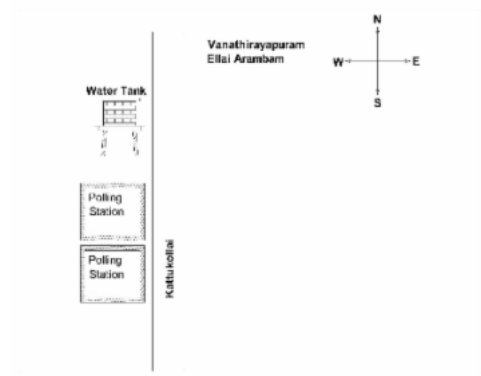

Google Map View

Polling Station Building Front View

Polling Station Front View

Cad View

Key MAP View

சட்டமன்றத் தொகுதியின் எண் மற்றும் பெயர் : 156-குறிஞ்சிப்பாடி
பிரிவு எண் மற்றும் பெயர் 1-வடலூர் (ந), வார்டு 13பார்வதிபுரம் வாசீசம்பிள்ளைத் தெரு