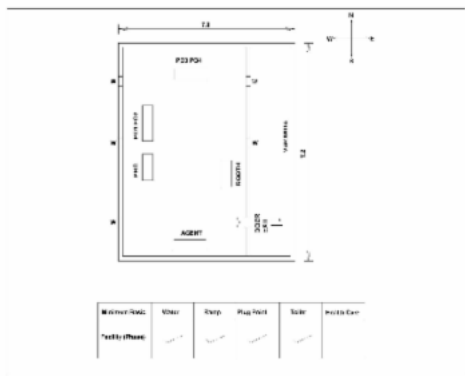

Google Map View

Polling Station Building Front View

Polling Station Front View

Cad View

Key MAP View

சட்டமன்றத் தொகுதியின் எண் மற்றும் பெயர் : 156-குறிஞ்சிப்பாடி
பிரிவு எண் மற்றும் பெயர் 1-வடலூர் (ந), வார்டு 13பார்வதிபுரம் வாசீசம்பிள்ளைத் தெரு