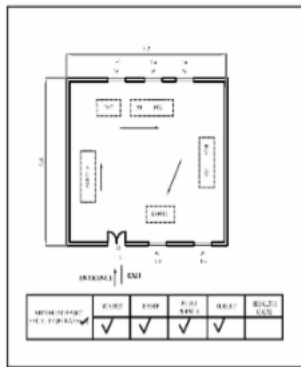

**Google Map View**

**Polling Station Building Front View**

**Polling Station Front View**

**Cad View**

**Key MAP View**

சட்டமன்றத் தொகுதியின் எண் மற்றும் பெயர் : 156-குறிஞ்சிப்பாடி பிரிவு எண் மற்றும் பெயர் 1-வானமாதேவி (வ.கி) மற்றும் (ஊ), வானமாதேவி பெத்தாங்குப்பம்