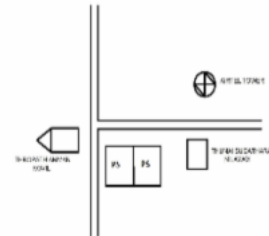

## வாக்காளர் பட்டியல் 2026 S22 தமிழ்நாடு

சட்டமன்றத் தொகுதியின் எண். பெயர் மற்றும் ஒதுக்கீட்டுத்தகுதி நிலை : 156 - குறிஞ்சிப்பாடி (பொது)	பாகம் எண் : 21
--	----------------

சட்டமன்றத் தொகுதி அடங்கியுள்ள நாடாளுமன்றத் தொகுதியின் எண். பெயர் மற்றும் ஒதுக்கீட்டுத்தகுதி நிலை : 26 - கடலூர் (பொது)

**3. வாக்குச் சாவடியின் விவரங்கள்**

<p><b>வாக்குச் சாவடியின் எண் மற்றும் பெயர் :</b></p> <p>21 - ஊராட்சி ஒன்றிய நடுநிலைப்பள்ளி ,தெற்கு பார்த்த கட்டிடத்தின் மேற்கு பகுதி வானமாதேவி, 607105</p> <p><b>வாக்குச் சாவடியின் முகவரி :</b></p> <p>ஊராட்சி ஒன்றிய நடுநிலைப்பள்ளி, வானமாதேவி, 607105</p>	<p style="text-align: center;"><b>வாக்குச் சாவடியின் வகைப்பாடு (ஆண்/பெண்/பொது)</b></p>	<p style="text-align: center;">பொது</p>
	<b>துணை வாக்குச் சாவடிகளின் எண்ணிக்கை :</b>	0

**Google Map View**

**Polling Station Building Front View**

**Polling Station Front View**

**Cad View**

**Key MAP View**

சட்டமன்றத் தொகுதியின் எண் மற்றும் பெயர் : 156-குறிஞ்சிப்பாடி பிரிவு எண் மற்றும் பெயர் 1-வானமாதேவி (வ.கி) மற்றும் (ஊ), வானமாதேவி பெத்தாங்குப்பம்