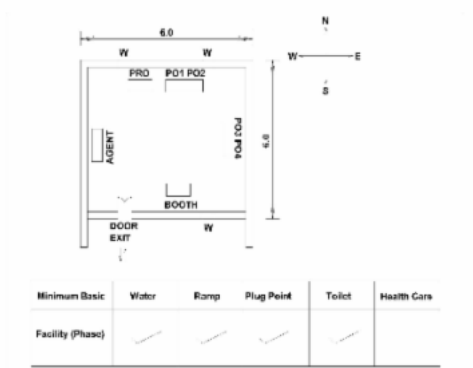

Google Map View

Polling Station Building Front View

Polling Station Front View

Cad View

Key MAP View

1 பெயர் : கிருஷ்ணகுமார் தந்தை பெயர்: அரிகோவிந்தன் வீட்டு எண் : 1 வயது : 26 பாலினம் : ஆண் Photo is available	ZZG1045137	2 பெயர் : சதீஷ் தந்தை பெயர்: அறிவுழகன் வீட்டு எண் : 1/47/11இ வயது : 26 பாலினம் : ஆண் Photo is available	ZZG1047901	S 3 பெயர் : ராஜமாரியப்பன் தந்தை பெயர்: துரைசாமி வீட்டு எண் : 1A வயது : 60 பாலினம் : ஆண் Photo is available	ZZG0441543
4 பெயர் : ஷண்மதி தந்தை பெயர்: செல்வராஜ் வீட்டு எண் : 1பி வயது : 25 பாலினம் : பெண் Photo is available	ZZG1047927	5 பெயர் : விருத்தகிரி தந்தை பெயர்: பழமலை வீட்டு எண் : 1E வயது : 62 பாலினம் : ஆண் Photo is available	ZZG0326173	6 பெயர் : ஆண்டாள் கணவர் பெயர்: விருத்தகிரி வீட்டு எண் : 1E வயது : 59 பாலினம் : பெண் Photo is available	ZZG0326165
7 பெயர் : செந்தில்வடிவு கணவர் பெயர்: ஜெயச்சந்திரன் வீட்டு எண் : 1E வயது : 56 பாலினம் : பெண் Photo is available	ZZG0307157	8 பெயர் : ரமேஷ் தந்தை பெயர்: துரைசாமி வீட்டு எண் : 1E வயது : 55 பாலினம் : ஆண் Photo is available	ZZG0528968	9 பெயர் : ரபியா பீவி கணவர் பெயர்: முஸ்தபா ஆலம் வீட்டு எண் : 1E வயது : 54 பாலினம் : பெண் Photo is available	ZZG0442483
10 பெயர் : சந்திர பிரகாஷ் தந்தை பெயர்: துல் ராஜ் வீட்டு எண் : 1இ வயது : 54 பாலினம் : ஆண் Photo is available	ZZG1953660	11 பெயர் : பிரமிளா கணவர் பெயர்: சந்திர பிரகாஷ் வீட்டு எண் : 1இ வயது : 52 பாலினம் : பெண் Photo is available	ZZG1953652	12 பெயர் : இராமமூர்த்தி தந்தை பெயர்: பழனிசாமி வீட்டு எண் : 1E வயது : 51 பாலினம் : ஆண் Photo is available	ZZG0210310
13 பெயர் : இப்ராகிம் தந்தை பெயர்: முகமது அலி வீட்டு எண் : 1E வயது : 44 பாலினம் : ஆண் Photo is available	ZZG0848002	14 பெயர் : தேவகி கணவர் பெயர்: தேவநாதன் வீட்டு எண் : 1E வயது : 42 பாலினம் : பெண் Photo is available	ZZG0306704	15 பெயர் : கருணாமூர்த்தி தந்தை பெயர்: ராமலிங்கம் வீட்டு எண் : 1E வயது : 41 பாலினம் : ஆண் Photo is available	ZZG0306431
S 16 பெயர் : மும்தாஜ்பேகம் தந்தை பெயர்: ஜராதுர்தன் வீட்டு எண் : 1E வயது : 35 பாலினம் : பெண் Photo is available	ZZG0781716	S 17 பெயர் : மன்குராபெஜியாபேகம் தந்தை பெயர்: ஜலர்வர்தன் வீட்டு எண் : 1E வயது : 32 பாலினம் : பெண் Photo is available	ZZG0781724	18 பெயர் : விஜயராகவன் தந்தை பெயர்: விடத்திரன் வீட்டு எண் : 1இ வயது : 26 பாலினம் : ஆண் Photo is available	ZZG1047364
S 19 பெயர் : சங்கர் தந்தை பெயர்: காளிதாஸ் வீட்டு எண் : 1H வயது : 38 பாலினம் : ஆண் Photo is available	ZZG0442517	20 பெயர் : தங்கவேலம்மாள் கணவர் பெயர்: பழனிசாமி வீட்டு எண் : 2 வயது : 79 பாலினம் : பெண் Photo is available	MNG2488443	21 பெயர் : அன்சாரி தந்தை பெயர்: அஜீஸ் வீட்டு எண் : 2 வயது : 63 பாலினம் : ஆண் Photo is available	ZZG0916718
22 பெயர் : பாத்திமா கணவர் பெயர்: அன்சாரி வீட்டு எண் : 2 வயது : 57 பாலினம் : பெண் Photo is available	ZZG0753897	23 பெயர் : பிரேமா கணவர் பெயர்: இராமமூர்த்தி வீட்டு எண் : 2 வயது : 40 பாலினம் : பெண் Photo is available	ZZG0210336	24 பெயர் : சூர்யா தந்தை பெயர்: பாலமுருகன் வீட்டு எண் : 2பி வயது : 26 பாலினம் : ஆண் Photo is available	ZZG1002807
25 பெயர் : சினிவாசன் தந்தை பெயர்: அய்யப்பன் வீட்டு எண் : 3 வயது : 52 பாலினம் : ஆண் Photo is available	ZZG1496652	S 26 பெயர் : பௌசியா பேகம் கணவர் பெயர்: அப்பாஸ்மந்திரி வீட்டு எண் : 3 வயது : 38 பாலினம் : பெண் Photo is available	ZZG0307009	27 பெயர் : ஆனந்தகுமார் தந்தை பெயர்: ராஜேந்திரன் வீட்டு எண் : 3ஏ வயது : 46 பாலினம் : ஆண் Photo is available	ZZG1020791
28 பெயர் : நரேந்திரன் தந்தை பெயர்: ராஜேந்திரன் வீட்டு எண் : 3ஏ வயது : 41 பாலினம் : ஆண் Photo is available	ZZG2007797	29 பெயர் : சிவசங்கரி கணவர் பெயர்: ஆனந்தகுமார் வீட்டு எண் : 3ஏ வயது : 37 பாலினம் : பெண் Photo is available	ZZG1061597	30 பெயர் : ராஜேந்திரன் இதரர் பெயர்: சூரியகுமாரி வீட்டு எண் : 3ஏ வயது : 71 பாலினம் : ஆண் Photo is available	ZZG1938588