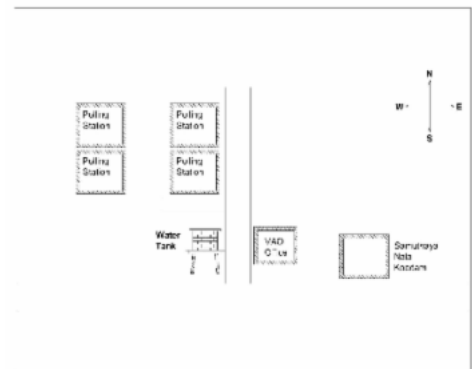

கையொப்பம்

Nazri Naksha

Google Map View

Polling Station Building Front View

Polling Station Front View

Cad View

Key MAP View

சட்டமன்றத் தொகுதியின் எண் மற்றும் பெயர் : 156-குறிஞ்சிப்பாடி  
பிரிவு எண் மற்றும் பெயர் 1-கருங்குழி (வ.கி) மற்றும் (ஊ), எல்லைக்கல் தெரு