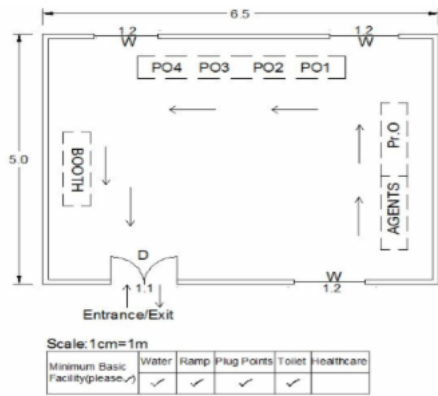

கையொப்பம்

Nazri Naksha

Google Map View

Polling Station Building Front View

Polling Station Front View

Cad View

Key MAP View

சட்டமன்றத் தொகுதியின் எண் மற்றும் பெயர் : 156-குறிஞ்சிப்பாடி  
பிரிவு எண் மற்றும் பெயர் 1-கருங்குழி (வ.கி) மற்றும் (ஊ), எல்லைக்கல் தெரு