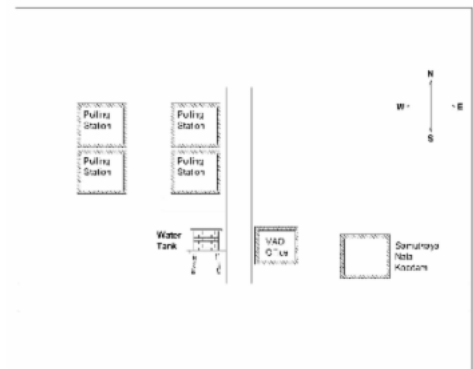

Key MAP View