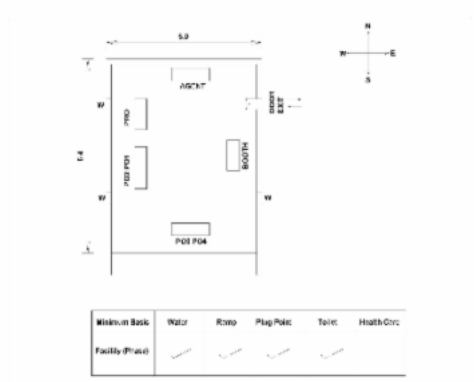

Google Map View

Polling Station Building Front View

Polling Station Front View

Cad View

Key MAP View

1 பெயர் : மீனாட்சி கணவர் பெயர்: முருகன் வீட்டு எண் : 1E வயது : 42 பாலினம் : பெண் Photo is available	ZZG0446724	2 பெயர் : கருணாகரன் தந்தை பெயர்: இராயர் வீட்டு எண் : 1E வயது : 34 பாலினம் : ஆண் Photo is available	ZZG0212597	3 பெயர் : தீபா தந்தை பெயர்: முருகவேல் வீட்டு எண் : 1E வயது : 34 பாலினம் : பெண் Photo is available	ZZG0308478
4 பெயர் : வெங்கடேசன் தந்தை பெயர்: குமார் வீட்டு எண் : 1இ வயது : 28 பாலினம் : ஆண் Photo is available	ZZG1038736	5 பெயர் : ஜெனிபர் தந்தை பெயர்: ஜெயராஜ் வீட்டு எண் : 6 வயது : 29 பாலினம் : பெண் Photo is available	ZZG0850263	6 பெயர் : பிரசாந்தி கணவர் பெயர்: ராஜீ வீட்டு எண் : 7-5 வயது : 29 பாலினம் : பெண் Photo is available	ZZG0782581
7 பெயர் : ஸ்ரீஜாப்பிள்ளை தந்தை பெயர்: மருதம்பிள்ளை வீட்டு எண் : 19 வயது : 26 பாலினம் : பெண் Photo is available	ZZG1038439	8 பெயர் : விசுவநாதன் தந்தை பெயர்: சிவசண்முகம் வீட்டு எண் : 25 வயது : 82 பாலினம் : ஆண் Photo is available	ZZG0308411	9 பெயர் : ஜார்ஜ் ஃபெர்னாண்டஸ் தந்தை பெயர்: ஜெயராஜ் வீட்டு எண் : 27-4 வயது : 34 பாலினம் : ஆண் Photo is available	ZZG0480616
10 பெயர் : தமிழ்வாணன் தந்தை பெயர்: வேல்முருகன் வீட்டு எண் : 70 வயது : 28 பாலினம் : ஆண் Photo is available	ZZG0850073	11 பெயர் : நிர்மல்குமார் தந்தை பெயர்: குமாரவேல் வீட்டு எண் : 70 வயது : 28 பாலினம் : ஆண் Photo is available	ZZG0850115	12 பெயர் : திவ்யபாரதி தந்தை பெயர்: செல்வராசு வீட்டு எண் : 110 வயது : 29 பாலினம் : பெண் Photo is available	ZZG0985218
13 பெயர் : அய்யம்மாள் தந்தை பெயர்: சண்முகசுந்தரம் வீட்டு எண் : 121-A-4 வயது : 42 பாலினம் : பெண் Photo is available	ZZG0212332	14 பெயர் : சீத்தா கணவர் பெயர்: செல்வராசு வீட்டு எண் : 443-B வயது : 49 பாலினம் : பெண் Photo is available	ZZG0891291	15 பெயர் : கலைச்செல்வி கணவர் பெயர்: கொளஞ்சி வீட்டு எண் : 448 வயது : 44 பாலினம் : பெண் Photo is available	ZZG1988237
16 பெயர் : ஆறுமுகம் தந்தை பெயர்: கண்ணன் வீட்டு எண் : 492 வயது : 63 பாலினம் : ஆண் Photo is available	ZZG1526987	17 பெயர் : திலகம் கணவர் பெயர்: கண்ணன் வீட்டு எண் : 492 வயது : 58 பாலினம் : பெண் Photo is available	ZZG1526995	18 பெயர் : ஞானசௌந்தரி கணவர் பெயர்: பரமசிவம் வீட்டு எண் : 512 வயது : 70 பாலினம் : பெண் Photo is available	ZZG1529031
19 பெயர் : சரவணன் தந்தை பெயர்: பழனிவேல் வீட்டு எண் : 522 வயது : 51 பாலினம் : ஆண் Photo is available	MNG3239571	20 பெயர் : உமாமகேஸ்வரி கணவர் பெயர்: சரவணன் வீட்டு எண் : 522 வயது : 45 பாலினம் : பெண் Photo is available	MNG3239563	21 பெயர் : பவானி தந்தை பெயர்: சரவணன் வீட்டு எண் : 522 வயது : 25 பாலினம் : பெண் Photo is available	ZZG2185718
22 பெயர் : கணேசன் தந்தை பெயர்: சரவணன் வீட்டு எண் : 522 வயது : 22 பாலினம் : ஆண் Photo is available	ZZG2183796	23 பெயர் : செந்தில்குமார் தந்தை பெயர்: காசிநாதன் வீட்டு எண் : 524 வயது : 48 பாலினம் : ஆண் Photo is available	MNG1959014	24 பெயர் : கவிதா கணவர் பெயர்: மூர்த்தி வீட்டு எண் : 524 வயது : 42 பாலினம் : பெண் Photo is available	ZZG0446526
25 பெயர் : சந்தியா தந்தை பெயர்: செந்தில்குமார் வீட்டு எண் : 524 வயது : 22 பாலினம் : பெண் Photo is available	ZZG2133528	26 பெயர் : ஆஷ்கா எலிசபெத் தந்தை பெயர்: கிளாரன்ஸ் வீட்டு எண் : 525 வயது : 26 பாலினம் : பெண் Photo is available	ZZG1038405	27 பெயர் : சாந்தி கணவர் பெயர்: செந்தில்குமார் வீட்டு எண் : 526 வயது : 45 பாலினம் : பெண் Photo is available	MNG1958677
28 பெயர் : திவ்யா கணவர் பெயர்: சேகர் வீட்டு எண் : 526 வயது : 32 பாலினம் : பெண் Photo is available	ZZG0701144	29 பெயர் : விஜயகுமாரி கணவர் பெயர்: மணிகண்டன் வீட்டு எண் : 530 வயது : 36 பாலினம் : பெண் Photo is available	ZZG2133510	30 பெயர் : அனிதா கணவர் பெயர்: ஐயப்பன் வீட்டு எண் : 541 வயது : 44 பாலினம் : பெண் Photo is available	ZZG0701136