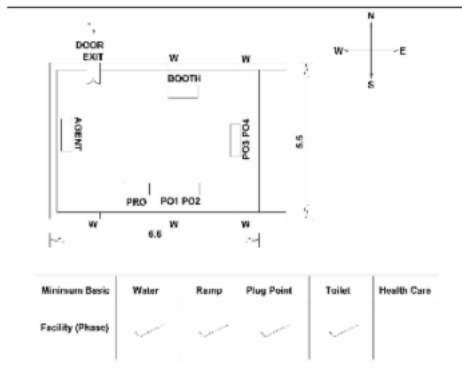

Google Map View

Polling Station Building Front View

Polling Station Front View

Cad View

Key MAP View

சட்டமன்றத் தொகுதியின் எண் மற்றும் பெயர் : 156-குறிஞ்சிப்பாடி பிரிவு எண் மற்றும் பெயர் 1-மருவாய் (வ.கி) மற்றும் (ஊ), முருகன் கோயில் தெரு