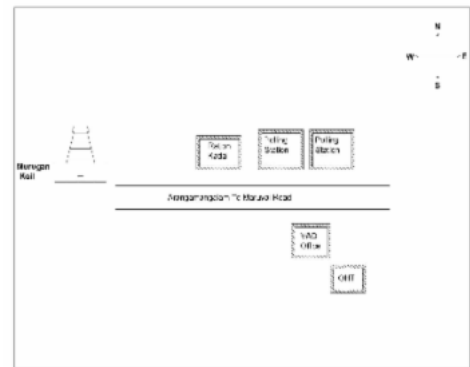

Cad View

Key MAP View