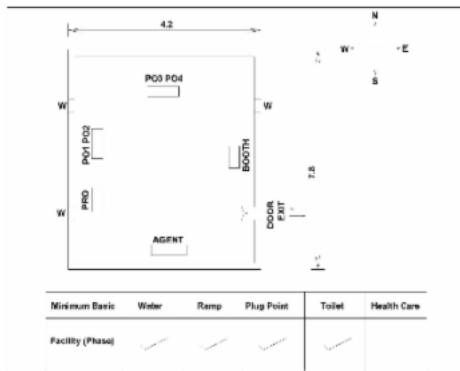

Cad View

Key MAP View