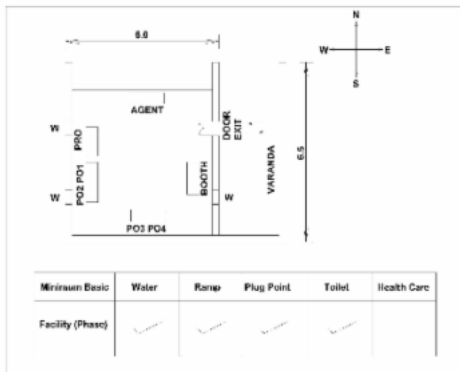

Google Map View

Polling Station Building Front View

Polling Station Front View

Cad View

Key MAP View

1 பெயர் : வினோதினி தந்தை பெயர்: பூந்தர் வீட்டு எண் : 0 வயது : 22 பாலினம் : பெண் Photo is available	ZZG2081206	2 பெயர் : சரண்யா தந்தை பெயர்: சேகர் வீட்டு எண் : 1 வயது : 29 பாலினம் : பெண் Photo is available	ZZG0901355	3 பெயர் : வீரமணி தந்தை பெயர்: வேல்முருகன் வீட்டு எண் : 01 வயது : 23 பாலினம் : ஆண் Photo is available	ZZG1967983
4 பெயர் : சரோஜா கணவர் பெயர்: ராமமூர்த்தி வீட்டு எண் : 1E வயது : 78 பாலினம் : பெண் Photo is available	ZZG0963009	5 பெயர் : பாண்டியன் தந்தை பெயர்: ராமசாமி வீட்டு எண் : 1E வயது : 72 பாலினம் : ஆண் Photo is available	ZZG0450957	6 பெயர் : கோதண்டபாணி தந்தை பெயர்: பொண்ணன் வீட்டு எண் : 1E வயது : 70 பாலினம் : ஆண் Photo is available	ZZG0985523
7 பெயர் : ராதா கணவர் பெயர்: கலியமூர்த்தி வீட்டு எண் : 1E வயது : 66 பாலினம் : பெண் Photo is available	ZZG0963090	8 பெயர் : முத்துலட்சுமி கணவர் பெயர்: கோதண்டபாணி வீட்டு எண் : 1E வயது : 59 பாலினம் : பெண் Photo is available	ZZG0904417	9 பெயர் : அஞ்சலை கணவர் பெயர்: ஜோதி வீட்டு எண் : 1E வயது : 55 பாலினம் : பெண் Photo is available	ZZG0309187
10 பெயர் : முருகன் தந்தை பெயர்: முருகேசன் வீட்டு எண் : 1E வயது : 50 பாலினம் : ஆண் Photo is available	ZZG0451088	11 பெயர் : சுரேஷ் தந்தை பெயர்: சிங்காரவேல் வீட்டு எண் : 1இ வயது : 50 பாலினம் : ஆண் Photo is available	ZZG1772623	12 பெயர் : சந்திரா கணவர் பெயர்: ராஜி வீட்டு எண் : 1E வயது : 47 பாலினம் : பெண் Photo is available	ZZG0783191
13 பெயர் : ரோஸ் கணவர் பெயர்: குமார் வீட்டு எண் : 1E வயது : 46 பாலினம் : பெண் Photo is available	ZZG0131987	14 பெயர் : கீதா கணவர் பெயர்: சுரேஷ் வீட்டு எண் : 1இ வயது : 44 பாலினம் : பெண் Photo is available	ZZG1772805	15 பெயர் : சுதாகர் தந்தை பெயர்: கலியமூர்த்தி வீட்டு எண் : 1E வயது : 40 பாலினம் : ஆண் Photo is available	ZZG0963066
16 பெயர் : தமிழரசி கணவர் பெயர்: செந்தில் வீட்டு எண் : 1E வயது : 39 பாலினம் : பெண் Photo is available	ZZG0270264	17 பெயர் : சம்பத்ருமார் தந்தை பெயர்: ஆறுமுகம் வீட்டு எண் : 1E வயது : 36 பாலினம் : ஆண் Photo is available	ZZG0783316	18 பெயர் : பழனியம்மாள் கணவர் பெயர்: ராஜா வீட்டு எண் : 1E வயது : 36 பாலினம் : பெண் Photo is available	ZZG0647297
19 பெயர் : விஜயகுமார் தந்தை பெயர்: ராஜி வீட்டு எண் : 1E வயது : 36 பாலினம் : ஆண் Photo is available	ZZG0783258	20 பெயர் : சந்தோஷ்குமார் தந்தை பெயர்: மாயவன் வீட்டு எண் : 1E வயது : 35 பாலினம் : ஆண் Photo is available	ZZG0769323	21 பெயர் : அமுதா கணவர் பெயர்: புண்ணியமூர்த்தி வீட்டு எண் : 1E வயது : 33 பாலினம் : பெண் Photo is available	ZZG0769232
22 பெயர் : ஷீலா கணவர் பெயர்: முருகன் வீட்டு எண் : 1E வயது : 33 பாலினம் : பெண் Photo is available	ZZG0963033	23 பெயர் : பொற்செல்வி கணவர் பெயர்: சந்தோஷ்குமார் வீட்டு எண் : 1E வயது : 31 பாலினம் : பெண் Photo is available	ZZG0963215	24 பெயர் : மாணிக்கம் தந்தை பெயர்: மாயவன் வீட்டு எண் : 1E வயது : 31 பாலினம் : ஆண் Photo is available	ZZG0769315
25 பெயர் : சதீஷ்குமார் தந்தை பெயர்: ராஜி வீட்டு எண் : 1E வயது : 31 பாலினம் : ஆண் Photo is available	ZZG0783357	26 பெயர் : சங்கர் தந்தை பெயர்: வேம்பு வீட்டு எண் : 1E வயது : 30 பாலினம் : ஆண் Photo is available	ZZG0963074	27 பெயர் : இலக்கியா கணவர் பெயர்: விஜயகுமார் வீட்டு எண் : 1E வயது : 30 பாலினம் : பெண் Photo is available	ZZG0963025
28 பெயர் : கவிதா தந்தை பெயர்: கோவிந்தசாமி வீட்டு எண் : 1E வயது : 29 பாலினம் : பெண் Photo is available	ZZG0963041	29 பெயர் : கார்த்தி தந்தை பெயர்: சாமிதுரை வீட்டு எண் : 1E வயது : 29 பாலினம் : ஆண் Photo is available	ZZG0769257	30 பெயர் : முத்துலட்சுமி தந்தை பெயர்: உலகநாதன் வீட்டு எண் : 1E வயது : 28 பாலினம் : பெண் Photo is available	ZZG0963017