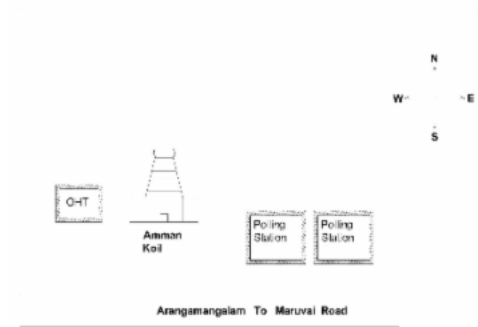

Google Map View

Polling Station Building Front View

Polling Station Front View

Cad View

Key MAP View

1 பெயர் : வினோதினி தந்தை பெயர்: பூந்தர் வீட்டு எண் : 0 வயது : 22 பாலினம் : பெண் Photo is available	ZZG2081206	2 பெயர் : சரண்யா தந்தை பெயர்: சேகர் வீட்டு எண் : 1 வயது : 29 பாலினம் : பெண் Photo is available	ZZG0901355	3 பெயர் : வீரமணி தந்தை பெயர்: வேல்முருகன் வீட்டு எண் : 01 வயது : 23 பாலினம் : ஆண் Photo is available	ZZG1967983
4 பெயர் : சரோஜா கணவர் பெயர்: ராமமூர்த்தி வீட்டு எண் : 1E வயது : 78 பாலினம் : பெண் Photo is available	ZZG0963009	5 பெயர் : பாண்டியன் தந்தை பெயர்: ராமசாமி வீட்டு எண் : 1E வயது : 72 பாலினம் : ஆண் Photo is available	ZZG0450957	6 பெயர் : கோதண்டபாணி தந்தை பெயர்: பொண்ணன் வீட்டு எண் : 1E வயது : 70 பாலினம் : ஆண் Photo is available	ZZG0985523
7 பெயர் : ராதா கணவர் பெயர்: கலியமூர்த்தி வீட்டு எண் : 1E வயது : 66 பாலினம் : பெண் Photo is available	ZZG0963090	8 பெயர் : முத்துலட்சுமி கணவர் பெயர்: கோதண்டபாணி வீட்டு எண் : 1E வயது : 59 பாலினம் : பெண் Photo is available	ZZG0904417	9 பெயர் : அஞ்சலை கணவர் பெயர்: ஜோதி வீட்டு எண் : 1E வயது : 55 பாலினம் : பெண் Photo is available	ZZG0309187
10 பெயர் : முருகன் தந்தை பெயர்: முருகேசன் வீட்டு எண் : 1E வயது : 50 பாலினம் : ஆண் Photo is available	ZZG0451088	11 பெயர் : சுரேஷ் தந்தை பெயர்: சிங்காரவேல் வீட்டு எண் : 1இ வயது : 50 பாலினம் : ஆண் Photo is available	ZZG1772623	12 பெயர் : சந்திரா கணவர் பெயர்: ராஜி வீட்டு எண் : 1E வயது : 47 பாலினம் : பெண் Photo is available	ZZG0783191
13 பெயர் : ரோஸ் கணவர் பெயர்: குமார் வீட்டு எண் : 1E வயது : 46 பாலினம் : பெண் Photo is available	ZZG0131987	14 பெயர் : கீதா கணவர் பெயர்: சுரேஷ் வீட்டு எண் : 1இ வயது : 44 பாலினம் : பெண் Photo is available	ZZG1772805	15 பெயர் : சுதாகர் தந்தை பெயர்: கலியமூர்த்தி வீட்டு எண் : 1E வயது : 40 பாலினம் : ஆண் Photo is available	ZZG0963066
16 பெயர் : தமிழரசி கணவர் பெயர்: செந்தில் வீட்டு எண் : 1E வயது : 39 பாலினம் : பெண் Photo is available	ZZG0270264	17 பெயர் : சம்பத்ருமார் தந்தை பெயர்: ஆறுமுகம் வீட்டு எண் : 1E வயது : 36 பாலினம் : ஆண் Photo is available	ZZG0783316	18 பெயர் : பழனியம்மாள் கணவர் பெயர்: ராஜா வீட்டு எண் : 1E வயது : 36 பாலினம் : பெண் Photo is available	ZZG0647297
19 பெயர் : விஜயகுமார் தந்தை பெயர்: ராஜி வீட்டு எண் : 1E வயது : 36 பாலினம் : ஆண் Photo is available	ZZG0783258	20 பெயர் : சந்தோஷ்குமார் தந்தை பெயர்: மாயவன் வீட்டு எண் : 1E வயது : 35 பாலினம் : ஆண் Photo is available	ZZG0769323	21 பெயர் : அமுதா கணவர் பெயர்: புண்ணியமூர்த்தி வீட்டு எண் : 1E வயது : 33 பாலினம் : பெண் Photo is available	ZZG0769232
22 பெயர் : ஷீலா கணவர் பெயர்: முருகன் வீட்டு எண் : 1E வயது : 33 பாலினம் : பெண் Photo is available	ZZG0963033	23 பெயர் : பொற்செல்வி கணவர் பெயர்: சந்தோஷ்குமார் வீட்டு எண் : 1E வயது : 31 பாலினம் : பெண் Photo is available	ZZG0963215	24 பெயர் : மாணிக்கம் தந்தை பெயர்: மாயவன் வீட்டு எண் : 1E வயது : 31 பாலினம் : ஆண் Photo is available	ZZG0769315
25 பெயர் : சதீஷ்குமார் தந்தை பெயர்: ராஜி வீட்டு எண் : 1E வயது : 31 பாலினம் : ஆண் Photo is available	ZZG0783357	26 பெயர் : சங்கர் தந்தை பெயர்: வேம்பு வீட்டு எண் : 1E வயது : 30 பாலினம் : ஆண் Photo is available	ZZG0963074	27 பெயர் : இலக்கியா கணவர் பெயர்: விஜயகுமார் வீட்டு எண் : 1E வயது : 30 பாலினம் : பெண் Photo is available	ZZG0963025
28 பெயர் : கவிதா தந்தை பெயர்: கோவிந்தசாமி வீட்டு எண் : 1E வயது : 29 பாலினம் : பெண் Photo is available	ZZG0963041	29 பெயர் : கார்த்தி தந்தை பெயர்: சாமிதுரை வீட்டு எண் : 1E வயது : 29 பாலினம் : ஆண் Photo is available	ZZG0769257	30 பெயர் : முத்துலட்சுமி தந்தை பெயர்: உலகநாதன் வீட்டு எண் : 1E வயது : 28 பாலினம் : பெண் Photo is available	ZZG0963017