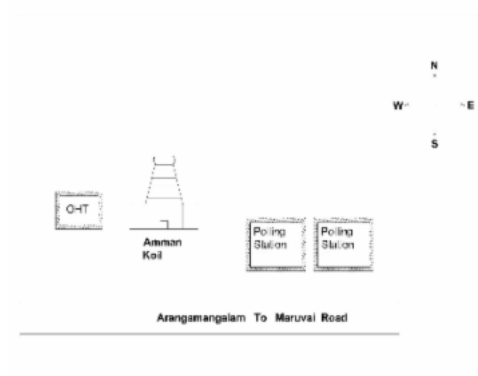

Google Map View

Polling Station Building Front View

Polling Station Front View

Cad View

Key MAP View

1 பெயர் : துர்காதேவி கணவர் பெயர்: இளையராஜா வீட்டு எண் : 00 வயது : 30 பாலினம் : பெண் Photo is available	ZZG2157972	2 பெயர் : ராமலிங்கம் தந்தை பெயர்: மாயவன் வீட்டு எண் : 1E வயது : 61 பாலினம் : ஆண் Photo is available	ZZG0214072	3 பெயர் : லதா தந்தை பெயர்: இராமலிங்கம் வீட்டு எண் : 1E வயது : 47 பாலினம் : பெண் Photo is available	ZZG0214080
4 பெயர் : கெஜலட்சுமி கணவர் பெயர்: கோபாலகிருஷ்ணன் வீட்டு எண் : 1E வயது : 47 பாலினம் : பெண் Photo is available	ZZG0783407	5 பெயர் : கீதா கணவர் பெயர்: சுதாகர் வீட்டு எண் : 1E வயது : 43 பாலினம் : பெண் Photo is available	ZZG0852657	6 பெயர் : அனிதா கணவர் பெயர்: குமார் வீட்டு எண் : 1E வயது : 43 பாலினம் : பெண் Photo is available	ZZG0647701
7 பெயர் : சாமுவேல் சுரேஷ் தந்தை பெயர்: செல்வராசு வீட்டு எண் : 1E வயது : 43 பாலினம் : ஆண் Photo is available	ZZG0647933	8 பெயர் : கஜேந்திரன் தந்தை பெயர்: தங்கவேல் வீட்டு எண் : 1இ வயது : 41 பாலினம் : ஆண் Photo is available	MNG2425536	9 பெயர் : சங்கீதா கணவர் பெயர்: ராஜாராம் வீட்டு எண் : 1E வயது : 39 பாலினம் : பெண் Photo is available	ZZG0852566
10 பெயர் : புனிதா கணவர் பெயர்: சுரேஷ் வீட்டு எண் : 1E வயது : 38 பாலினம் : பெண் Photo is available	ZZG0647735	11 பெயர் : சரணராஜ் தந்தை பெயர்: இளையபெருமாள் வீட்டு எண் : 1E வயது : 35 பாலினம் : ஆண் Photo is available	ZZG0702571	12 பெயர் : சசிகலா கணவர் பெயர்: கஜேந்திரன் வீட்டு எண் : 1இ வயது : 35 பாலினம் : பெண் Photo is available	ZZG0955369
13 பெயர் : ரவிச்சந்திரன் தந்தை பெயர்: ராஜேந்திரன் வீட்டு எண் : 1E வயது : 34 பாலினம் : ஆண் Photo is available	ZZG0214247	14 பெயர் : தமிழ்ச்செல்வன் தந்தை பெயர்: தனவேல் வீட்டு எண் : 1E வயது : 34 பாலினம் : ஆண் Photo is available	ZZG0531988	15 பெயர் : மணிகண்டன் தந்தை பெயர்: அஞ்சாபுலி வீட்டு எண் : 1E வயது : 32 பாலினம் : ஆண் Photo is available	ZZG0531905
16 பெயர் : பீட்டர் தந்தை பெயர்: தனசங்கர் வீட்டு எண் : 1E வயது : 28 பாலினம் : ஆண் Photo is available	ZZG0852590	S 17 பெயர் : பிரியா ரா தந்தை பெயர்: ராமலிங்கம் வீட்டு எண் : 1E வயது : 27 பாலினம் : பெண் Photo is available	ZZG0963561	18 பெயர் : சுமித்ரா கணவர் பெயர்: மோகன்ராஜ் வீட்டு எண் : 1இ வயது : 26 பாலினம் : பெண் Photo is available	ZZG2242410
19 பெயர் : சிவப்பிரகாஷ் தந்தை பெயர்: காத்தமுத்து வீட்டு எண் : 4 வயது : 33 பாலினம் : ஆண் Photo is available	ZZG0270447	20 பெயர் : அரிபுத்திரன் தந்தை பெயர்: பாலகிருஷ்ணன் வீட்டு எண் : 4-93 வயது : 34 பாலினம் : ஆண் Photo is available	ZZG0309427	21 பெயர் : விக்னேஷ் தந்தை பெயர்: சேஷாசலம் வீட்டு எண் : 4/124 வயது : 24 பாலினம் : ஆண் Photo is available	ZZG1772144
22 பெயர் : கௌதம் தந்தை பெயர்: பஞ்சமூர்த்தி வீட்டு எண் : 4/127 வயது : 25 பாலினம் : ஆண் Photo is available	ZZG1026897	23 பெயர் : மகேஸ்வரி கணவர் பெயர்: இரவிக்குமார் வீட்டு எண் : 4-141 வயது : 52 பாலினம் : பெண் Photo is available	ZZG0270462	24 பெயர் : அனிதா கணவர் பெயர்: காத்தமுத்து வீட்டு எண் : 4-791 வயது : 29 பாலினம் : பெண் Photo is available	ZZG0852616
25 பெயர் : சத்தியராஜ் தந்தை பெயர்: இளையபெருமாள் வீட்டு எண் : 4-794 வயது : 36 பாலினம் : ஆண் Photo is available	ZZG0270454	26 பெயர் : மகாலட்சுமி கணவர் பெயர்: கோபாலகிருஷ்ணன் வீட்டு எண் : 5 வயது : 40 பாலினம் : பெண் Photo is available	MNG3386471	27 பெயர் : ராஜா தந்தை பெயர்: குப்புசாமி வீட்டு எண் : 6/2 வயது : 66 பாலினம் : ஆண் Photo is available	ZZG2018760
28 பெயர் : சசிலா கணவர் பெயர்: ராஜா வீட்டு எண் : 6/2 வயது : 55 பாலினம் : பெண் Photo is available	ZZG2018778	29 பெயர் : கமலராஜ் தந்தை பெயர்: சம்பத் வீட்டு எண் : 6/2 வயது : 43 பாலினம் : ஆண் Photo is available	ZZG2017473	30 பெயர் : சிந்துஜா கணவர் பெயர்: கமலராஜ் வீட்டு எண் : 6/2 வயது : 32 பாலினம் : பெண் Photo is available	ZZG2018752