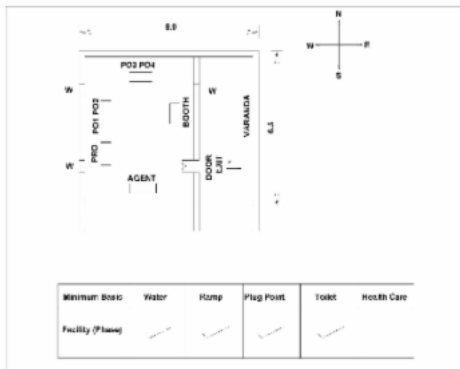

Google Map View

Polling Station Building Front View

Polling Station Front View

Cad View

Key MAP View

1 பெயர் : துர்காதேவி கணவர் பெயர்: இளையராஜா வீட்டு எண் : 00 வயது : 30 பாலினம் : பெண் Photo is available	ZZG2157972	2 பெயர் : ராமலிங்கம் தந்தை பெயர்: மாயவன் வீட்டு எண் : 1E வயது : 61 பாலினம் : ஆண் Photo is available	ZZG0214072	3 பெயர் : லதா தந்தை பெயர்: இராமலிங்கம் வீட்டு எண் : 1E வயது : 47 பாலினம் : பெண் Photo is available	ZZG0214080
4 பெயர் : கெஜலட்சுமி கணவர் பெயர்: கோபாலகிருஷ்ணன் வீட்டு எண் : 1E வயது : 47 பாலினம் : பெண் Photo is available	ZZG0783407	5 பெயர் : கீதா கணவர் பெயர்: சுதாகர் வீட்டு எண் : 1E வயது : 43 பாலினம் : பெண் Photo is available	ZZG0852657	6 பெயர் : அனிதா கணவர் பெயர்: குமார் வீட்டு எண் : 1E வயது : 43 பாலினம் : பெண் Photo is available	ZZG0647701
7 பெயர் : சாமுவேல் சுரேஷ் தந்தை பெயர்: செல்வராசு வீட்டு எண் : 1E வயது : 43 பாலினம் : ஆண் Photo is available	ZZG0647933	8 பெயர் : கஜேந்திரன் தந்தை பெயர்: தங்கவேல் வீட்டு எண் : 1இ வயது : 41 பாலினம் : ஆண் Photo is available	MNG2425536	9 பெயர் : சங்கீதா கணவர் பெயர்: ராஜாராம் வீட்டு எண் : 1E வயது : 39 பாலினம் : பெண் Photo is available	ZZG0852566
10 பெயர் : புனிதா கணவர் பெயர்: சுரேஷ் வீட்டு எண் : 1E வயது : 38 பாலினம் : பெண் Photo is available	ZZG0647735	11 பெயர் : சரணராஜ் தந்தை பெயர்: இளையபெருமாள் வீட்டு எண் : 1E வயது : 35 பாலினம் : ஆண் Photo is available	ZZG0702571	12 பெயர் : சசிகலா கணவர் பெயர்: கஜேந்திரன் வீட்டு எண் : 1இ வயது : 35 பாலினம் : பெண் Photo is available	ZZG0955369
13 பெயர் : ரவிச்சந்திரன் தந்தை பெயர்: ராஜேந்திரன் வீட்டு எண் : 1E வயது : 34 பாலினம் : ஆண் Photo is available	ZZG0214247	14 பெயர் : தமிழ்ச்செல்வன் தந்தை பெயர்: தனவேல் வீட்டு எண் : 1E வயது : 34 பாலினம் : ஆண் Photo is available	ZZG0531988	15 பெயர் : மணிகண்டன் தந்தை பெயர்: அஞ்சாபுலி வீட்டு எண் : 1E வயது : 32 பாலினம் : ஆண் Photo is available	ZZG0531905
16 பெயர் : பீட்டர் தந்தை பெயர்: தனசங்கர் வீட்டு எண் : 1E வயது : 28 பாலினம் : ஆண் Photo is available	ZZG0852590	S 17 பெயர் : பிரியா ரா தந்தை பெயர்: ராமலிங்கம் வீட்டு எண் : 1E வயது : 27 பாலினம் : பெண் Photo is available	ZZG0963561	18 பெயர் : சுமித்ரா கணவர் பெயர்: மோகன்ராஜ் வீட்டு எண் : 1இ வயது : 26 பாலினம் : பெண் Photo is available	ZZG2242410
19 பெயர் : சிவப்பிரகாஷ் தந்தை பெயர்: காத்தமுத்து வீட்டு எண் : 4 வயது : 33 பாலினம் : ஆண் Photo is available	ZZG0270447	20 பெயர் : அரிபுத்திரன் தந்தை பெயர்: பாலகிருஷ்ணன் வீட்டு எண் : 4-93 வயது : 34 பாலினம் : ஆண் Photo is available	ZZG0309427	21 பெயர் : விக்னேஷ் தந்தை பெயர்: சேஷாசலம் வீட்டு எண் : 4/124 வயது : 24 பாலினம் : ஆண் Photo is available	ZZG1772144
22 பெயர் : கௌதம் தந்தை பெயர்: பஞ்சமூர்த்தி வீட்டு எண் : 4/127 வயது : 25 பாலினம் : ஆண் Photo is available	ZZG1026897	23 பெயர் : மகேஸ்வரி கணவர் பெயர்: இரவிக்குமார் வீட்டு எண் : 4-141 வயது : 52 பாலினம் : பெண் Photo is available	ZZG0270462	24 பெயர் : அனிதா கணவர் பெயர்: காத்தமுத்து வீட்டு எண் : 4-791 வயது : 29 பாலினம் : பெண் Photo is available	ZZG0852616
25 பெயர் : சத்தியராஜ் தந்தை பெயர்: இளையபெருமாள் வீட்டு எண் : 4-794 வயது : 36 பாலினம் : ஆண் Photo is available	ZZG0270454	26 பெயர் : மகாலட்சுமி கணவர் பெயர்: கோபாலகிருஷ்ணன் வீட்டு எண் : 5 வயது : 40 பாலினம் : பெண் Photo is available	MNG3386471	27 பெயர் : ராஜா தந்தை பெயர்: குப்புசாமி வீட்டு எண் : 6/2 வயது : 66 பாலினம் : ஆண் Photo is available	ZZG2018760
28 பெயர் : சசிலா கணவர் பெயர்: ராஜா வீட்டு எண் : 6/2 வயது : 55 பாலினம் : பெண் Photo is available	ZZG2018778	29 பெயர் : கமலராஜ் தந்தை பெயர்: சம்பத் வீட்டு எண் : 6/2 வயது : 43 பாலினம் : ஆண் Photo is available	ZZG2017473	30 பெயர் : சிந்துஜா கணவர் பெயர்: கமலராஜ் வீட்டு எண் : 6/2 வயது : 32 பாலினம் : பெண் Photo is available	ZZG2018752