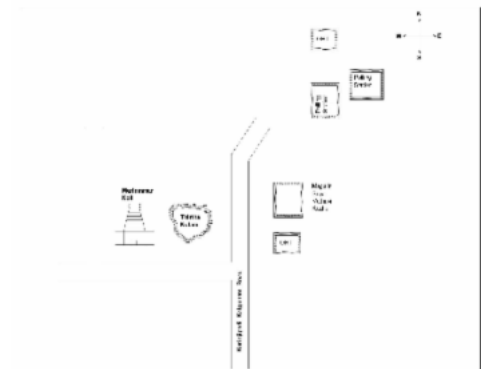

Google Map View

Polling Station Building Front View

Polling Station Front View

Cad View

Key MAP View

1 பெயர் : ஆதிமூலம் தந்தை பெயர்: முத்துக்குமரன் வீட்டு எண் : 1 வயது : 75 பாலினம் : ஆண் Photo is available	ZZG1523869	2 பெயர் : திருநாவுக்கரசு தந்தை பெயர்: ஆதிமூலம் வீட்டு எண் : 1 வயது : 43 பாலினம் : ஆண் Photo is available	MNG2383495	3 பெயர் : குணசேகரன் தந்தை பெயர்: துரைசாமி வீட்டு எண் : 1 வயது : 41 பாலினம் : ஆண் Photo is available	MNG3304409
4 பெயர் : அனிலா தந்தை பெயர்: அஞ்சுபுலி வீட்டு எண் : 1/16 வயது : 23 பாலினம் : பெண் Photo is available	ZZG1888411	5 பெயர் : ரவிச்சந்திரன் தந்தை பெயர்: ராமகிருஷ்ணன் வீட்டு எண் : 3 வயது : 61 பாலினம் : ஆண் Photo is available	ZZG1523877	6 பெயர் : சந்திரா கணவர் பெயர்: ரவிச்சந்திரன் வீட்டு எண் : 3 வயது : 56 பாலினம் : பெண் Photo is available	MNG1308345
7 பெயர் : பெருமாள் தந்தை பெயர்: ராமாகிருஷ்ணன் வீட்டு எண் : 5 வயது : 66 பாலினம் : ஆண் Photo is available	MNG1306752	8 பெயர் : தையல்நாயகி கணவர் பெயர்: பெருமாள் வீட்டு எண் : 5 வயது : 60 பாலினம் : பெண் Photo is available	MNG1306901	9 பெயர் : செந்தில்குமார் தந்தை பெயர்: பெருமாள் வீட்டு எண் : 5 வயது : 44 பாலினம் : ஆண் Photo is available	MNG2905453
10 பெயர் : கலைச்செல்வி கணவர் பெயர்: செந்தில்குமார் வீட்டு எண் : 5 வயது : 36 பாலினம் : பெண் Photo is available	ZZG0963652	11 பெயர் : திருமாறன் தந்தை பெயர்: திருசங்கு வீட்டு எண் : 7 வயது : 22 பாலினம் : ஆண் Photo is available	ZZG1991223	12 பெயர் : பட்டாபி தந்தை பெயர்: நாதமுனி வீட்டு எண் : 8 வயது : 60 பாலினம் : ஆண் Photo is available	ZZG1523885
13 பெயர் : வித்யா கணவர் பெயர்: செந்தமிழ் செல்வன் வீட்டு எண் : 9 வயது : 33 பாலினம் : பெண் Photo is available	ZZG1943430	14 பெயர் : சதாசிவம் தந்தை பெயர்: தங்கராசு வீட்டு எண் : 11 வயது : 61 பாலினம் : ஆண் Photo is available	ZZG1523893	15 பெயர் : லைலா கணவர் பெயர்: சதாசிவம் வீட்டு எண் : 11 வயது : 56 பாலினம் : பெண் Photo is available	MNG1308212
16 பெயர் : துரைராஜ் தந்தை பெயர்: சதாசிவம் வீட்டு எண் : 11 வயது : 31 பாலினம் : ஆண் Photo is available	ZZG0648337	17 பெயர் : செல்வராசு தந்தை பெயர்: மாரிமுத்து வீட்டு எண் : 12 வயது : 69 பாலினம் : ஆண் Photo is available	ZZG1523901	18 பெயர் : ராணி கணவர் பெயர்: செல்வராசு வீட்டு எண் : 12 வயது : 61 பாலினம் : பெண் Photo is available	ZZG1523919
19 பெயர் : அஞ்சலட்சம் கணவர் பெயர்: சுப்பிரமணியன் வீட்டு எண் : 13 வயது : 51 பாலினம் : பெண் Photo is available	ZZG1523927	20 பெயர் : சொக்கலிங்கம் தந்தை பெயர்: ஆதிமூலம் வீட்டு எண் : 14 வயது : 83 பாலினம் : ஆண் Photo is available	ZZG1523935	21 பெயர் : பழனியம்மாள் கணவர் பெயர்: சொக்கலிங்கம் வீட்டு எண் : 14 வயது : 76 பாலினம் : பெண் Photo is available	ZZG1523943
22 பெயர் : தேவராசு தந்தை பெயர்: சொக்கலிங்கம் வீட்டு எண் : 14 வயது : 50 பாலினம் : ஆண் Photo is available	ZZG1523950	23 பெயர் : தமிழரசி கணவர் பெயர்: தேவராசு வீட்டு எண் : 14 வயது : 42 பாலினம் : பெண் Photo is available	MNG3228004	24 பெயர் : அம்சாயாள் கணவர் பெயர்: கலியபெருமாள் வீட்டு எண் : 15 வயது : 76 பாலினம் : பெண் Photo is available	ZZG1523968
25 பெயர் : பழனி தந்தை பெயர்: கலியபெருமாள் வீட்டு எண் : 15 வயது : 66 பாலினம் : ஆண் Photo is available	ZZG1523976	26 பெயர் : சத்தியா தந்தை பெயர்: தண்ணாமூர்த்தி வீட்டு எண் : 15 வயது : 35 பாலினம் : பெண் Photo is available	ZZG2031151	27 பெயர் : முருகன் தந்தை பெயர்: சொக்கலிங்கம் வீட்டு எண் : 16 வயது : 62 பாலினம் : ஆண் Photo is available	ZZG1523984
28 பெயர் : தையல்நாயகி கணவர் பெயர்: முருகன் வீட்டு எண் : 16 வயது : 55 பாலினம் : பெண் Photo is available	ZZG1523992	29 பெயர் : ரகு தந்தை பெயர்: ராமலிங்கம் வீட்டு எண் : 16 வயது : 34 பாலினம் : ஆண் Photo is available	ZZG0702910	30 பெயர் : ராமர் தந்தை பெயர்: காசிராசா வீட்டு எண் : 17 வயது : 61 பாலினம் : ஆண் Photo is available	ZZG1524008