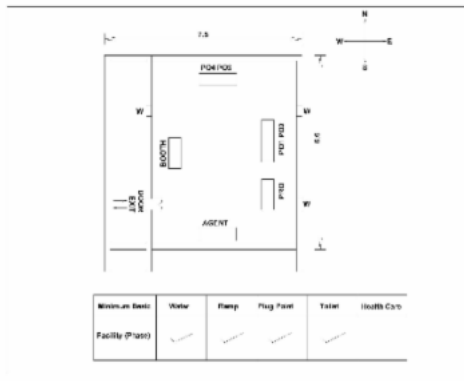

Google Map View

Polling Station Building Front View

Polling Station Front View

Cad View

Key MAP View

1 பெயர் : ஆதிமூலம் தந்தை பெயர்: முத்துக்குமரன் வீட்டு எண் : 1 வயது : 75 பாலினம் : ஆண் Photo is available	ZZG1523869	2 பெயர் : திருநாவுக்கரசு தந்தை பெயர்: ஆதிமூலம் வீட்டு எண் : 1 வயது : 43 பாலினம் : ஆண் Photo is available	MNG2383495	3 பெயர் : குணசேகரன் தந்தை பெயர்: துரைசாமி வீட்டு எண் : 1 வயது : 41 பாலினம் : ஆண் Photo is available	MNG3304409
4 பெயர் : அனிலா தந்தை பெயர்: அஞ்சுபுலி வீட்டு எண் : 1/16 வயது : 23 பாலினம் : பெண் Photo is available	ZZG1888411	5 பெயர் : ரவிச்சந்திரன் தந்தை பெயர்: ராமகிருஷ்ணன் வீட்டு எண் : 3 வயது : 61 பாலினம் : ஆண் Photo is available	ZZG1523877	6 பெயர் : சந்திரா கணவர் பெயர்: ரவிச்சந்திரன் வீட்டு எண் : 3 வயது : 56 பாலினம் : பெண் Photo is available	MNG1308345
7 பெயர் : பெருமாள் தந்தை பெயர்: ராமாகிருஷ்ணன் வீட்டு எண் : 5 வயது : 66 பாலினம் : ஆண் Photo is available	MNG1306752	8 பெயர் : தையல்நாயகி கணவர் பெயர்: பெருமாள் வீட்டு எண் : 5 வயது : 60 பாலினம் : பெண் Photo is available	MNG1306901	9 பெயர் : செந்தில்குமார் தந்தை பெயர்: பெருமாள் வீட்டு எண் : 5 வயது : 44 பாலினம் : ஆண் Photo is available	MNG2905453
10 பெயர் : கலைச்செல்வி கணவர் பெயர்: செந்தில்குமார் வீட்டு எண் : 5 வயது : 36 பாலினம் : பெண் Photo is available	ZZG0963652	11 பெயர் : திருமாறன் தந்தை பெயர்: திருசங்கு வீட்டு எண் : 7 வயது : 22 பாலினம் : ஆண் Photo is available	ZZG1991223	12 பெயர் : பட்டாபி தந்தை பெயர்: நாதமுனி வீட்டு எண் : 8 வயது : 60 பாலினம் : ஆண் Photo is available	ZZG1523885
13 பெயர் : வித்யா கணவர் பெயர்: செந்தமிழ் செல்வன் வீட்டு எண் : 9 வயது : 33 பாலினம் : பெண் Photo is available	ZZG1943430	14 பெயர் : சதாசிவம் தந்தை பெயர்: தங்கராசு வீட்டு எண் : 11 வயது : 61 பாலினம் : ஆண் Photo is available	ZZG1523893	15 பெயர் : லைலா கணவர் பெயர்: சதாசிவம் வீட்டு எண் : 11 வயது : 56 பாலினம் : பெண் Photo is available	MNG1308212
16 பெயர் : துரைராஜ் தந்தை பெயர்: சதாசிவம் வீட்டு எண் : 11 வயது : 31 பாலினம் : ஆண் Photo is available	ZZG0648337	17 பெயர் : செல்வராசு தந்தை பெயர்: மாரிமுத்து வீட்டு எண் : 12 வயது : 69 பாலினம் : ஆண் Photo is available	ZZG1523901	18 பெயர் : ராணி கணவர் பெயர்: செல்வராசு வீட்டு எண் : 12 வயது : 61 பாலினம் : பெண் Photo is available	ZZG1523919
19 பெயர் : அஞ்சலட்சம் கணவர் பெயர்: சுப்பிரமணியன் வீட்டு எண் : 13 வயது : 51 பாலினம் : பெண் Photo is available	ZZG1523927	20 பெயர் : சொக்கலிங்கம் தந்தை பெயர்: ஆதிமூலம் வீட்டு எண் : 14 வயது : 83 பாலினம் : ஆண் Photo is available	ZZG1523935	21 பெயர் : பழனியம்மாள் கணவர் பெயர்: சொக்கலிங்கம் வீட்டு எண் : 14 வயது : 76 பாலினம் : பெண் Photo is available	ZZG1523943
22 பெயர் : தேவராசு தந்தை பெயர்: சொக்கலிங்கம் வீட்டு எண் : 14 வயது : 50 பாலினம் : ஆண் Photo is available	ZZG1523950	23 பெயர் : தமிழரசி கணவர் பெயர்: தேவராசு வீட்டு எண் : 14 வயது : 42 பாலினம் : பெண் Photo is available	MNG3228004	24 பெயர் : அம்சாயாள் கணவர் பெயர்: கலியபெருமாள் வீட்டு எண் : 15 வயது : 76 பாலினம் : பெண் Photo is available	ZZG1523968
25 பெயர் : பழனி தந்தை பெயர்: கலியபெருமாள் வீட்டு எண் : 15 வயது : 66 பாலினம் : ஆண் Photo is available	ZZG1523976	26 பெயர் : சத்தியா தந்தை பெயர்: தண்ணாமூர்த்தி வீட்டு எண் : 15 வயது : 35 பாலினம் : பெண் Photo is available	ZZG2031151	27 பெயர் : முருகன் தந்தை பெயர்: சொக்கலிங்கம் வீட்டு எண் : 16 வயது : 62 பாலினம் : ஆண் Photo is available	ZZG1523984
28 பெயர் : தையல்நாயகி கணவர் பெயர்: முருகன் வீட்டு எண் : 16 வயது : 55 பாலினம் : பெண் Photo is available	ZZG1523992	29 பெயர் : ரகு தந்தை பெயர்: ராமலிங்கம் வீட்டு எண் : 16 வயது : 34 பாலினம் : ஆண் Photo is available	ZZG0702910	30 பெயர் : ராமர் தந்தை பெயர்: காசிராசா வீட்டு எண் : 17 வயது : 61 பாலினம் : ஆண் Photo is available	ZZG1524008