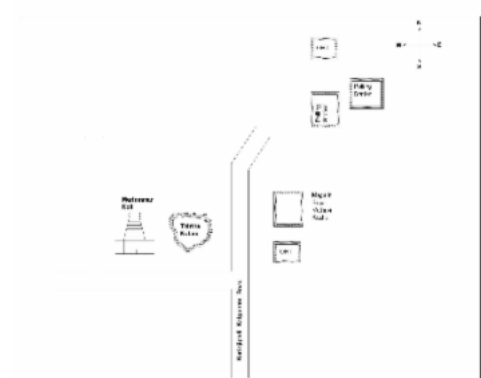

வாக்காளர் பதிவு அலுவலரின்
கையொப்பம்

Nazri Naksha

Google Map View

Polling Station Building Front View

Polling Station Front View

Cad View

Key MAP View

சட்டமன்றத் தொகுதியின் எண் மற்றும் பெயர் : 156-குறிச்சிப்பாடி பிரிவு எண் மற்றும் பெயர் 1-கல்குணம் (வ.கி) மற்றும் (ஊ), மேற்கு மெயின் ரோடு