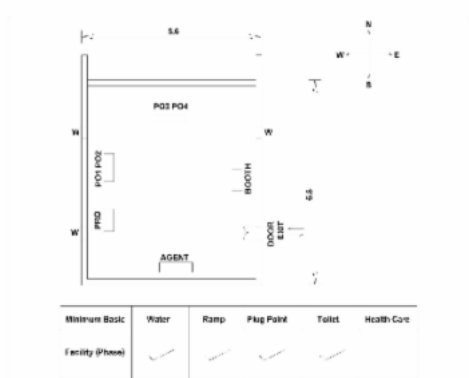

வாக்காளர் பதிவு அலுவலரின்
கையொப்பம்

Nazri Naksha

Google Map View

Polling Station Building Front View

Polling Station Front View

Cad View

Key MAP View

சட்டமன்றத் தொகுதியின் எண் மற்றும் பெயர் : 156-குறிச்சிப்பாடி பிரிவு எண் மற்றும் பெயர் 1-கல்குணம் (வ.கி) மற்றும் (ஊ), மேற்கு மெயின் ரோடு