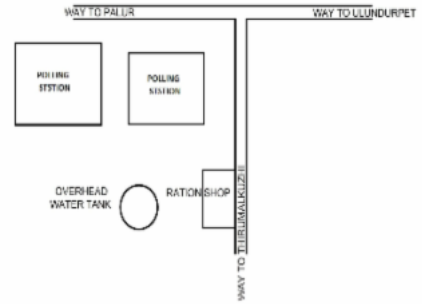

**Google Map View**

**Polling Station Building Front View**

**Polling Station Front View**

**Cad View**

**Key MAP View**

சட்டமன்றத் தொகுதியின் எண் மற்றும் பெயர் : 156-குறிஞ்சிப்பாடி  
பிரிவு எண் மற்றும் பெயர் 1-திருமாணிக்குழி (வ.கி) மற்றும் (ஊ), ரெட்டியார் தெரு