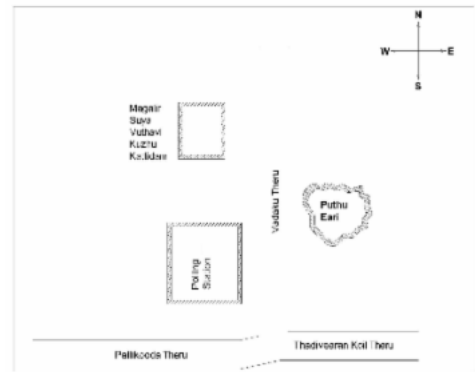

Google Map View

Polling Station Building Front View

Polling Station Front View

Cad View

Key MAP View

சட்டமன்றத் தொகுதியின் எண் மற்றும் பெயர் : 156-குறிஞ்சிப்பாடி பிரிவு எண் மற்றும் பெயர் 1-மேல்புதுப்பேட்டை (வ.கி) மற்றும் (உ), பால்வாடித்தெரு