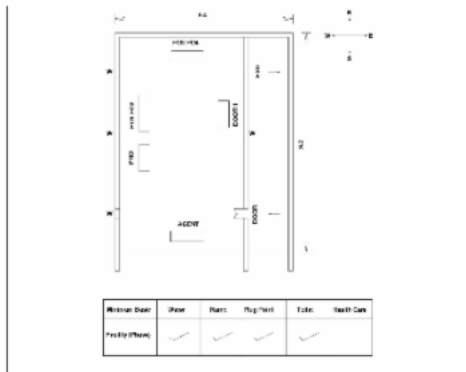

Google Map View

Polling Station Building Front View

Polling Station Front View

Cad View

Key MAP View

சட்டமன்றத் தொகுதியின் எண் மற்றும் பெயர் : 156-குறிஞ்சிப்பாடி பிரிவு எண் மற்றும் பெயர் 1-மேல்புதுப்பேட்டை (வ.கி) மற்றும் (உ), பால்வாடித்தெரு