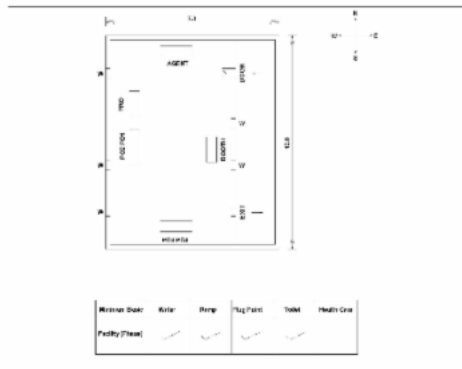

Cad View

Key MAP View