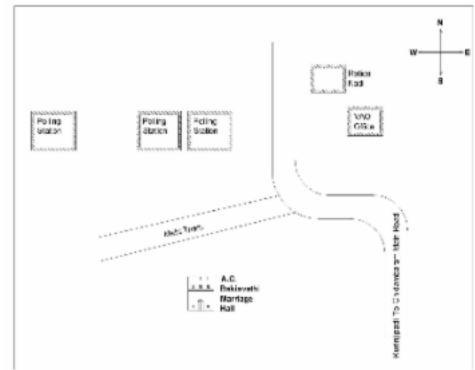

Google Map View

Polling Station Building Front View

Polling Station Front View

Cad View

Key MAP View

சட்டமன்றத் தொகுதியின் எண் மற்றும் பெயர் : 156-குறிஞ்சிப்பாடி  
பிரிவு எண் மற்றும் பெயர் 1-ஆர்டீர்அகரம் (வ.கி) மற்றும் (உஈ), கிழக்கு காலனி