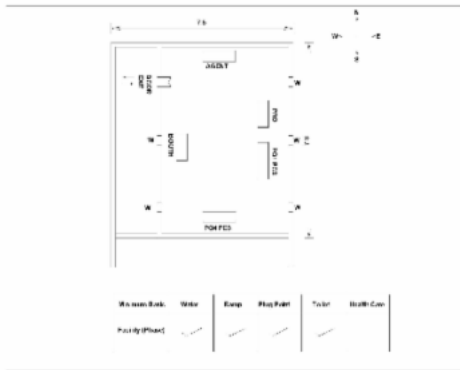

Google Map View

Polling Station Building Front View

Polling Station Front View

Cad View

Key MAP View

சட்டமன்றத் தொகுதியின் எண் மற்றும் பெயர் : 156-குறிஞ்சிப்பாடி  
பிரிவு எண் மற்றும் பெயர் 1-ஆர்டீர்அகரம் (வ.கி) மற்றும் (உஈ), கிழக்கு காலனி