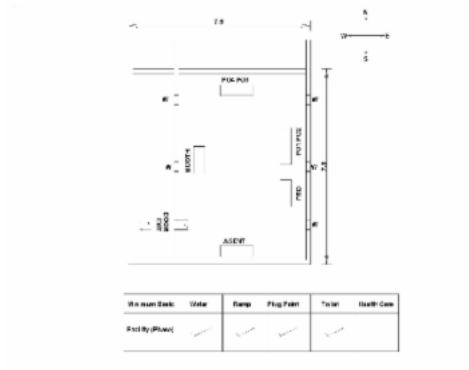

Google Map View

Polling Station Building Front View

Polling Station Front View

Cad View

Key MAP View

சட்டமன்றத் தொகுதியின் எண் மற்றும் பெயர் : 156-குறிஞ்சிப்பாடி பிரிவு எண் மற்றும் பெயர் 1-ஆர்டீர்அகரம் (வ.கி) மற்றும் (ஊ), வன்னியர் தெரு