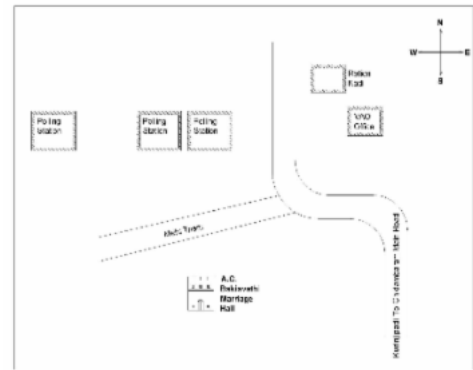

Google Map View

Polling Station Building Front View

Polling Station Front View

Cad View

Key MAP View

சட்டமன்றத் தொகுதியின் எண் மற்றும் பெயர் : 156-குறிஞ்சிப்பாடி பிரிவு எண் மற்றும் பெயர் 1-ஆர்டீர்அகரம் (வ.கி) மற்றும் (ஊ), வன்னியர் தெரு