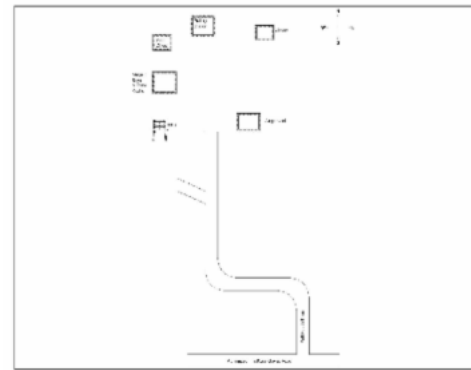

Google Map View

Polling Station Building Front View

Polling Station Front View

Cad View

Key MAP View

1 பெயர் : திலகவதி கணவர் பெயர் : கொளஞ்சியப்பன் வீட்டு எண் : 1 வயது : 47 பாலினம் : பெண்	MNG3360476 Photo is available	2 பெயர் : சுபாஷ்சந்திரபோஸ் தந்தை பெயர் : சேகர் வீட்டு எண் : 1/3 வயது : 25 பாலினம் : ஆண்	ZZG1084862 Photo is available	3 பெயர் : பிரியங்கா தந்தை பெயர் : பரந்தாமன் வீட்டு எண் : 1-10 வயது : 20 பாலினம் : பெண்	ZZG2102374 Photo is available
4 பெயர் : ஆகாஷ் தாயின் பெயர் : பிரேமா வீட்டு எண் : 1-12 வயது : 22 பாலினம் : ஆண்	ZZG2188258 Photo is available	5 பெயர் : சந்தோஷ் தாயின் பெயர் : பிரேமா வீட்டு எண் : 1-12 வயது : 19 பாலினம் : ஆண்	ZZG2252476 Photo is available	6 பெயர் : ராஜசுந்தரி ரா கணவர் பெயர் : ராஜு வீட்டு எண் : 1-13 வயது : 30 பாலினம் : பெண்	ZZG2210342 Photo is available
7 பெயர் : பிரியா தந்தை பெயர் : செல்வம் வீட்டு எண் : 1-17 வயது : 32 பாலினம் : பெண்	ZZG0893321 Photo is available	8 பெயர் : நவந்தநகரிஷண் நவந்தநகரி ஷண் இதரர் பெயர் : பாலு .ர் வீட்டு எண் : 1-19 வயது : 21 பாலினம் : ஆண்	ZZG2165546 Photo is available	9 பெயர் : நவந்தகரிஷநந் பாலு தந்தை பெயர் : பாலு ர் வீட்டு எண் : 1-19 வயது : 21 பாலினம் : ஆண்	ZZG2176055 Photo is available
10 பெயர் : மனோம்ணி கணவர் பெயர் : முத்துகிருஷ்ணன் வீட்டு எண் : 1/25 வயது : 71 பாலினம் : பெண்	ZZG1973361 Photo is available	11 பெயர் : திருமுருகன் தந்தை பெயர் : முத்துகிருஷ்ணன் வீட்டு எண் : 1-25 வயது : 55 பாலினம் : ஆண்	ZZG1973353 Photo is available	12 பெயர் : சங்கீதா கணவர் பெயர் : பிரசாந்த் வீட்டு எண் : 1-105 வயது : 26 பாலினம் : பெண்	UOM1014653 Photo is available
13 பெயர் : கனகவேல் தந்தை பெயர் : கிருஷ்ணமூர்த்தி வீட்டு எண் : 1E வயது : 35 பாலினம் : ஆண்	ZZG0215251 Photo is available	14 பெயர் : ரமா தந்தை பெயர் : ராமமூர்த்தி வீட்டு எண் : 1E வயது : 31 பாலினம் : பெண்	ZZG0533125 Photo is available	15 பெயர் : ரமயா தந்தை பெயர் : ராமமூர்த்தி வீட்டு எண் : 1E வயது : 31 பாலினம் : பெண்	ZZG0533133 Photo is available
16 பெயர் : திவ்யாபூர் தந்தை பெயர் : அன்பழகன் வீட்டு எண் : 2 வயது : 21 பாலினம் : பெண்	ZZG2159945 Photo is available	17 பெயர் : குமார் தந்தை பெயர் : பாலகிருஷ்ணன் வீட்டு எண் : 3 வயது : 60 பாலினம் : ஆண்	MNG2384733 Photo is available	18 பெயர் : தமிழ்செல்வி கணவர் பெயர் : குமார் வீட்டு எண் : 3 வயது : 59 பாலினம் : பெண்	MNG2384089 Photo is available
19 பெயர் : லட்சுமி கணவர் பெயர் : பாலு வீட்டு எண் : 3 வயது : 44 பாலினம் : பெண்	ZZG0134726 Photo is available	20 பெயர் : அருள்மொழி கணவர் பெயர் : செல்வம் வீட்டு எண் : 5 வயது : 54 பாலினம் : பெண்	MNG2385037 Photo is available	21 பெயர் : புருஷோத்தமன் தந்தை பெயர் : ராமலிங்கம் வீட்டு எண் : 5 வயது : 32 பாலினம் : ஆண்	ZZG0533117 Photo is available
22 பெயர் : ராதாகிருஷ்ணன் தந்தை பெயர் : சிங்காரம் வீட்டு எண் : 7 வயது : 61 பாலினம் : ஆண்	MNG3360484 Photo is available	23 பெயர் : அம்சவள்ளி கணவர் பெயர் : ராதாகிருஷ்ணன் வீட்டு எண் : 7 வயது : 51 பாலினம் : பெண்	MNG3360492 Photo is available	24 பெயர் : மோகன் ராஜ் தந்தை பெயர் : ராதாகிருஷ்ணன் வீட்டு எண் : 7 வயது : 28 பாலினம் : ஆண்	ZZG0964874 Photo is available
25 பெயர் : ராஜேஸ்வரி தந்தை பெயர் : சிவகுமார் வீட்டு எண் : 7/96 வயது : 24 பாலினம் : பெண்	ZZG1819481 Photo is available	26 பெயர் : பரந்தாமன் தந்தை பெயர் : சாமியப்பன் வீட்டு எண் : 10 வயது : 59 பாலினம் : ஆண்	MNG3306909 Photo is available	27 பெயர் : பாலாஜி தந்தை பெயர் : செல்வம் வீட்டு எண் : 10 வயது : 34 பாலினம் : ஆண்	ZZG0272039 Photo is available
28 பெயர் : வீரவேல் தந்தை பெயர் : சண்முகம் வீட்டு எண் : 11 வயது : 30 பாலினம் : ஆண்	ZZG0650788 Photo is available	29 பெயர் : பிரேமா கணவர் பெயர் : ராமு வீட்டு எண் : 12 வயது : 40 பாலினம் : பெண்	ZZG0310268 Photo is available	30 பெயர் : ராஜ்ஜி தந்தை பெயர் : குமார் வீட்டு எண் : 12-B வயது : 35 பாலினம் : ஆண்	ZZG0310367 Photo is available