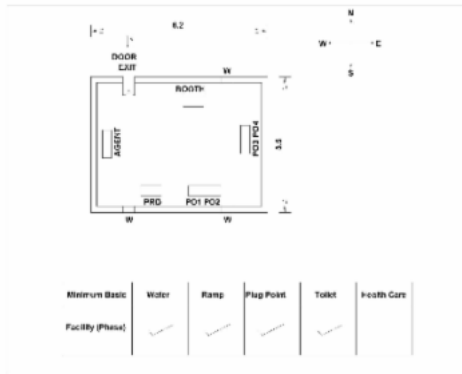

Google Map View

Polling Station Building Front View

Polling Station Front View

Cad View

Key MAP View

1 பெயர் : திலகவதி கணவர் பெயர் : கொளஞ்சியப்பன் வீட்டு எண் : 1 வயது : 47 பாலினம் : பெண்	MNG3360476 Photo is available	2 பெயர் : சுபாஷ்சந்திரபோஸ் தந்தை பெயர் : சேகர் வீட்டு எண் : 1/3 வயது : 25 பாலினம் : ஆண்	ZZG1084862 Photo is available	3 பெயர் : பிரியங்கா தந்தை பெயர் : பரந்தாமன் வீட்டு எண் : 1-10 வயது : 20 பாலினம் : பெண்	ZZG2102374 Photo is available
4 பெயர் : ஆகாஷ் தாயின் பெயர் : பிரேமா வீட்டு எண் : 1-12 வயது : 22 பாலினம் : ஆண்	ZZG2188258 Photo is available	5 பெயர் : சந்தோஷ் தாயின் பெயர் : பிரேமா வீட்டு எண் : 1-12 வயது : 19 பாலினம் : ஆண்	ZZG2252476 Photo is available	6 பெயர் : ராஜசுந்தரி ரா கணவர் பெயர் : ராஜு வீட்டு எண் : 1-13 வயது : 30 பாலினம் : பெண்	ZZG2210342 Photo is available
7 பெயர் : பிரியா தந்தை பெயர் : செல்வம் வீட்டு எண் : 1-17 வயது : 32 பாலினம் : பெண்	ZZG0893321 Photo is available	8 பெயர் : நவந்தநகரிஷண் நவந்தநகரி ஷண் இதரர் பெயர் : பாலு .ர் வீட்டு எண் : 1-19 வயது : 21 பாலினம் : ஆண்	ZZG2165546 Photo is available	9 பெயர் : நவந்தகரிஷநந் பாலு தந்தை பெயர் : பாலு ர் வீட்டு எண் : 1-19 வயது : 21 பாலினம் : ஆண்	ZZG2176055 Photo is available
10 பெயர் : மனோம்ணி கணவர் பெயர் : முத்துகிருஷ்ணன் வீட்டு எண் : 1/25 வயது : 71 பாலினம் : பெண்	ZZG1973361 Photo is available	11 பெயர் : திருமுருகன் தந்தை பெயர் : முத்துகிருஷ்ணன் வீட்டு எண் : 1-25 வயது : 55 பாலினம் : ஆண்	ZZG1973353 Photo is available	12 பெயர் : சங்கீதா கணவர் பெயர் : பிரசாந்த் வீட்டு எண் : 1-105 வயது : 26 பாலினம் : பெண்	UOM1014653 Photo is available
13 பெயர் : கனகவேல் தந்தை பெயர் : கிருஷ்ணமூர்த்தி வீட்டு எண் : 1E வயது : 35 பாலினம் : ஆண்	ZZG0215251 Photo is available	14 பெயர் : ரமா தந்தை பெயர் : ராமமூர்த்தி வீட்டு எண் : 1E வயது : 31 பாலினம் : பெண்	ZZG0533125 Photo is available	15 பெயர் : ரமயா தந்தை பெயர் : ராமமூர்த்தி வீட்டு எண் : 1E வயது : 31 பாலினம் : பெண்	ZZG0533133 Photo is available
16 பெயர் : திவ்யாபூர் தந்தை பெயர் : அன்பழகன் வீட்டு எண் : 2 வயது : 21 பாலினம் : பெண்	ZZG2159945 Photo is available	17 பெயர் : குமார் தந்தை பெயர் : பாலகிருஷ்ணன் வீட்டு எண் : 3 வயது : 60 பாலினம் : ஆண்	MNG2384733 Photo is available	18 பெயர் : தமிழ்செல்வி கணவர் பெயர் : குமார் வீட்டு எண் : 3 வயது : 59 பாலினம் : பெண்	MNG2384089 Photo is available
19 பெயர் : லட்சுமி கணவர் பெயர் : பாலு வீட்டு எண் : 3 வயது : 44 பாலினம் : பெண்	ZZG0134726 Photo is available	20 பெயர் : அருள்மொழி கணவர் பெயர் : செல்வம் வீட்டு எண் : 5 வயது : 54 பாலினம் : பெண்	MNG2385037 Photo is available	21 பெயர் : புருஷோத்தமன் தந்தை பெயர் : ராமலிங்கம் வீட்டு எண் : 5 வயது : 32 பாலினம் : ஆண்	ZZG0533117 Photo is available
22 பெயர் : ராதாகிருஷ்ணன் தந்தை பெயர் : சிங்காரம் வீட்டு எண் : 7 வயது : 61 பாலினம் : ஆண்	MNG3360484 Photo is available	23 பெயர் : அம்சவள்ளி கணவர் பெயர் : ராதாகிருஷ்ணன் வீட்டு எண் : 7 வயது : 51 பாலினம் : பெண்	MNG3360492 Photo is available	24 பெயர் : மோகன் ராஜ் தந்தை பெயர் : ராதாகிருஷ்ணன் வீட்டு எண் : 7 வயது : 28 பாலினம் : ஆண்	ZZG0964874 Photo is available
25 பெயர் : ராஜேஸ்வரி தந்தை பெயர் : சிவகுமார் வீட்டு எண் : 7/96 வயது : 24 பாலினம் : பெண்	ZZG1819481 Photo is available	26 பெயர் : பரந்தாமன் தந்தை பெயர் : சாமியப்பன் வீட்டு எண் : 10 வயது : 59 பாலினம் : ஆண்	MNG3306909 Photo is available	27 பெயர் : பாலாஜி தந்தை பெயர் : செல்வம் வீட்டு எண் : 10 வயது : 34 பாலினம் : ஆண்	ZZG0272039 Photo is available
28 பெயர் : வீரவேல் தந்தை பெயர் : சண்முகம் வீட்டு எண் : 11 வயது : 30 பாலினம் : ஆண்	ZZG0650788 Photo is available	29 பெயர் : பிரேமா கணவர் பெயர் : ராமு வீட்டு எண் : 12 வயது : 40 பாலினம் : பெண்	ZZG0310268 Photo is available	30 பெயர் : ராஜ்ஜி தந்தை பெயர் : குமார் வீட்டு எண் : 12-B வயது : 35 பாலினம் : ஆண்	ZZG0310367 Photo is available