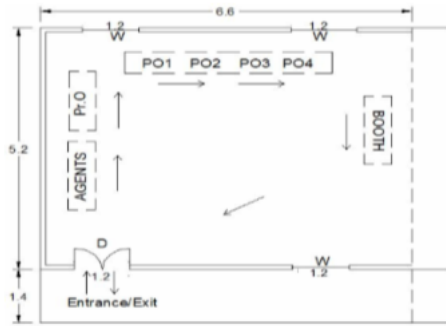

Google Map View

Polling Station Building Front View

Polling Station Front View

Cad View

Key MAP View

Scale: 1cm=1m

Minimum Basic Facility (please ✓)	Water	Ramp	Plug Points	Toilet	Healthcare
✓	✓	✓	✓	✓	

1 பெயர் : மஞ்சு தந்தை பெயர்: இளையராஜா வீட்டு எண் : 000 வயது : 22 பாலினம் : பெண் Photo is available	ZZG2221273	2 பெயர் : பழனியம்மாள் கணவர் பெயர்: ராஜ்குமார் வீட்டு எண் : 01 வயது : 22 பாலினம் : பெண் Photo is available	ZZG2161339	3 பெயர் : நிஷாலி தந்தை பெயர்: காமராஜ் வீட்டு எண் : 01 வயது : 20 பாலினம் : பெண் Photo is available	ZZG2220747
4 பெயர் : அறிவுநிதி தந்தை பெயர்: இளையராஜா வீட்டு எண் : 01 வயது : 19 பாலினம் : ஆண் Photo is available	ZZG2221042	5 பெயர் : சரசு கணவர் பெயர்: நாகலிங்கம் வீட்டு எண் : 1E வயது : 47 பாலினம் : பெண் Photo is available	ZZG0854646	6 பெயர் : இளையராஜா தந்தை பெயர்: கோபால் வீட்டு எண் : 1e வயது : 43 பாலினம் : ஆண் Photo is available	ZZG0965046
7 பெயர் : ராதா கணவர் பெயர்: வெங்கடேசன் வீட்டு எண் : 1E வயது : 41 பாலினம் : பெண் Photo is available	ZZG0651679	8 பெயர் : லட்சுமி கணவர் பெயர்: நாகப்பன் வீட்டு எண் : 1E வயது : 41 பாலினம் : பெண் Photo is available	ZZG0784660	9 பெயர் : பழனியம்மாள் கணவர் பெயர்: செந்தில் வீட்டு எண் : 1இ வயது : 40 பாலினம் : பெண் Photo is available	ZZG2233351
10 பெயர் : லதா தந்தை பெயர்: கதிர்வேல் வீட்டு எண் : 1இ வயது : 40 பாலினம் : பெண் Photo is available	ZZG2239051	11 பெயர் : லட்சுமி கணவர் பெயர்: ரகு வீட்டு எண் : 1E வயது : 39 பாலினம் : பெண் Photo is available	ZZG0769547	12 பெயர் : மீனா கணவர் பெயர்: அரசாங்கம் வீட்டு எண் : 1E வயது : 37 பாலினம் : பெண் Photo is available	ZZG0918540
13 பெயர் : புவனேஸ்வரி கணவர் பெயர்: சப்பரமணியன் வீட்டு எண் : 1E வயது : 37 பாலினம் : பெண் Photo is available	ZZG0651596	14 பெயர் : ஜெயமாலினி கணவர் பெயர்: குப்புசாமி வீட்டு எண் : 1E வயது : 36 பாலினம் : பெண் Photo is available	ZZG0854661	15 பெயர் : ராமராஜன் தந்தை பெயர்: கண்ணையன் வீட்டு எண் : 1E வயது : 36 பாலினம் : ஆண் Photo is available	ZZG0215780
16 பெயர் : பவளக்கொடி கணவர் பெயர்: வசந்தராஜ் வீட்டு எண் : 1E வயது : 35 பாலினம் : பெண் Photo is available	ZZG0310474	17 பெயர் : கயல்விழி தந்தை பெயர்: ஆதிவேல் வீட்டு எண் : 1E வயது : 32 பாலினம் : பெண் Photo is available	ZZG0703868	18 பெயர் : நடராஜன் தந்தை பெயர்: சேகர் வீட்டு எண் : 1E வயது : 31 பாலினம் : ஆண் Photo is available	ZZG0854695
19 பெயர் : கோகுல் ராஜ் தந்தை பெயர்: ஜெயநாதன் வீட்டு எண் : 1E வயது : 30 பாலினம் : ஆண் Photo is available	ZZG0703959	20 பெயர் : சண்முகம் தந்தை பெயர்: ஆதிமூலம் வீட்டு எண் : 1E வயது : 29 பாலினம் : ஆண் Photo is available	ZZG0918565	21 பெயர் : விக்னேஷ் தந்தை பெயர்: ராஜகோபால் வீட்டு எண் : 1E வயது : 28 பாலினம் : ஆண் Photo is available	ZZG0893362
22 பெயர் : வினோத் தந்தை பெயர்: முருகன் வீட்டு எண் : 1 இ வயது : 28 பாலினம் : ஆண் Photo is available	ZZG1047208	23 பெயர் : கோபி தந்தை பெயர்: ராஜாங்கம் வீட்டு எண் : 8 வயது : 35 பாலினம் : ஆண் Photo is available	ZZG1889658	24 பெயர் : சரிதா தந்தை பெயர்: ராஜாங்கம் வீட்டு எண் : 8 வயது : 24 பாலினம் : பெண் Photo is available	ZZG1889419
25 பெயர் : ஷர்மிளா தந்தை பெயர்: ராஜாங்கம் வீட்டு எண் : 8 வயது : 22 பாலினம் : பெண் Photo is available	ZZG2002244	26 பெயர் : பாலமுருகன் தந்தை பெயர்: முருகேசன் வீட்டு எண் : 13 வயது : 30 பாலினம் : ஆண் Photo is available	ZZG0651422	27 பெயர் : கலையரசன் தந்தை பெயர்: முருகேசன் வீட்டு எண் : 13 வயது : 26 பாலினம் : ஆண் Photo is available	ZZG1075241
28 பெயர் : ஜீவா கணவர் பெயர்: ராமராஜ் வீட்டு எண் : 24 வயது : 30 பாலினம் : பெண் Photo is available	ZZG1890557	29 பெயர் : சரண்ராஜ் தந்தை பெயர்: ஜெகநாதன் வீட்டு எண் : 31 வயது : 24 பாலினம் : ஆண் Photo is available	ZZG2055663	30 பெயர் : கபில் தேவன் தந்தை பெயர்: அண்ணாதுரை வீட்டு எண் : 31 வயது : 22 பாலினம் : ஆண் Photo is available	ZZG2055598