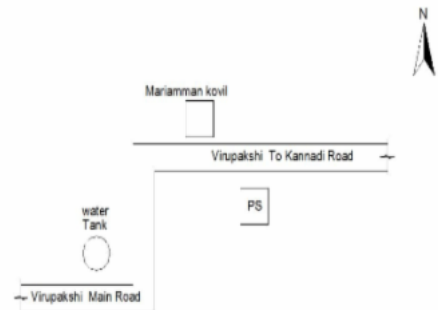

Google Map View

Polling Station Building Front View

Polling Station Front View

Cad View

Key MAP View

Scale: 1cm=1m

Minimum Basic Facility (please ✓)	Water	Ramp	Plug Points	Toilet	Healthcare
✓	✓	✓	✓	✓	

1 பெயர் : மஞ்சு தந்தை பெயர்: இளையராஜா வீட்டு எண் : 000 வயது : 22 பாலினம் : பெண் Photo is available	ZZG2221273	2 பெயர் : பழனியம்மாள் கணவர் பெயர்: ராஜ்குமார் வீட்டு எண் : 01 வயது : 22 பாலினம் : பெண் Photo is available	ZZG2161339	3 பெயர் : நிஷாலி தந்தை பெயர்: காமராஜ் வீட்டு எண் : 01 வயது : 20 பாலினம் : பெண் Photo is available	ZZG2220747
4 பெயர் : அறிவுநிதி தந்தை பெயர்: இளையராஜா வீட்டு எண் : 01 வயது : 19 பாலினம் : ஆண் Photo is available	ZZG2221042	5 பெயர் : சரசு கணவர் பெயர்: நாகலிங்கம் வீட்டு எண் : 1E வயது : 47 பாலினம் : பெண் Photo is available	ZZG0854646	6 பெயர் : இளையராஜா தந்தை பெயர்: கோபால் வீட்டு எண் : 1e வயது : 43 பாலினம் : ஆண் Photo is available	ZZG0965046
7 பெயர் : ராதா கணவர் பெயர்: வெங்கடேசன் வீட்டு எண் : 1E வயது : 41 பாலினம் : பெண் Photo is available	ZZG0651679	8 பெயர் : லட்சுமி கணவர் பெயர்: நாகப்பன் வீட்டு எண் : 1E வயது : 41 பாலினம் : பெண் Photo is available	ZZG0784660	9 பெயர் : பழனியம்மாள் கணவர் பெயர்: செந்தில் வீட்டு எண் : 1இ வயது : 40 பாலினம் : பெண் Photo is available	ZZG2233351
10 பெயர் : லதா தந்தை பெயர்: கதிர்வேல் வீட்டு எண் : 1இ வயது : 40 பாலினம் : பெண் Photo is available	ZZG2239051	11 பெயர் : லட்சுமி கணவர் பெயர்: ரகு வீட்டு எண் : 1E வயது : 39 பாலினம் : பெண் Photo is available	ZZG0769547	12 பெயர் : மீனா கணவர் பெயர்: அரசாங்கம் வீட்டு எண் : 1E வயது : 37 பாலினம் : பெண் Photo is available	ZZG0918540
13 பெயர் : புவனேஸ்வரி கணவர் பெயர்: சப்பரமணியன் வீட்டு எண் : 1E வயது : 37 பாலினம் : பெண் Photo is available	ZZG0651596	14 பெயர் : ஜெயமாலினி கணவர் பெயர்: குப்புசாமி வீட்டு எண் : 1E வயது : 36 பாலினம் : பெண் Photo is available	ZZG0854661	15 பெயர் : ராமராஜன் தந்தை பெயர்: கண்ணையன் வீட்டு எண் : 1E வயது : 36 பாலினம் : ஆண் Photo is available	ZZG0215780
16 பெயர் : பவளக்கொடி கணவர் பெயர்: வசந்தராஜ் வீட்டு எண் : 1E வயது : 35 பாலினம் : பெண் Photo is available	ZZG0310474	17 பெயர் : கயல்விழி தந்தை பெயர்: ஆதிவேல் வீட்டு எண் : 1E வயது : 32 பாலினம் : பெண் Photo is available	ZZG0703868	18 பெயர் : நடராஜன் தந்தை பெயர்: சேகர் வீட்டு எண் : 1E வயது : 31 பாலினம் : ஆண் Photo is available	ZZG0854695
19 பெயர் : கோகுல் ராஜ் தந்தை பெயர்: ஜெயநாதன் வீட்டு எண் : 1E வயது : 30 பாலினம் : ஆண் Photo is available	ZZG0703959	20 பெயர் : சண்முகம் தந்தை பெயர்: ஆதிமூலம் வீட்டு எண் : 1E வயது : 29 பாலினம் : ஆண் Photo is available	ZZG0918565	21 பெயர் : விக்னேஷ் தந்தை பெயர்: ராஜகோபால் வீட்டு எண் : 1E வயது : 28 பாலினம் : ஆண் Photo is available	ZZG0893362
22 பெயர் : வினோத் தந்தை பெயர்: முருகன் வீட்டு எண் : 1 இ வயது : 28 பாலினம் : ஆண் Photo is available	ZZG1047208	23 பெயர் : கோபி தந்தை பெயர்: ராஜாங்கம் வீட்டு எண் : 8 வயது : 35 பாலினம் : ஆண் Photo is available	ZZG1889658	24 பெயர் : சரிதா தந்தை பெயர்: ராஜாங்கம் வீட்டு எண் : 8 வயது : 24 பாலினம் : பெண் Photo is available	ZZG1889419
25 பெயர் : ஷர்மிளா தந்தை பெயர்: ராஜாங்கம் வீட்டு எண் : 8 வயது : 22 பாலினம் : பெண் Photo is available	ZZG2002244	26 பெயர் : பாலமுருகன் தந்தை பெயர்: முருகேசன் வீட்டு எண் : 13 வயது : 30 பாலினம் : ஆண் Photo is available	ZZG0651422	27 பெயர் : கலையரசன் தந்தை பெயர்: முருகேசன் வீட்டு எண் : 13 வயது : 26 பாலினம் : ஆண் Photo is available	ZZG1075241
28 பெயர் : ஜீவா கணவர் பெயர்: ராமராஜ் வீட்டு எண் : 24 வயது : 30 பாலினம் : பெண் Photo is available	ZZG1890557	29 பெயர் : சரண்ராஜ் தந்தை பெயர்: ஜெகநாதன் வீட்டு எண் : 31 வயது : 24 பாலினம் : ஆண் Photo is available	ZZG2055663	30 பெயர் : கபில் தேவன் தந்தை பெயர்: அண்ணாதுரை வீட்டு எண் : 31 வயது : 22 பாலினம் : ஆண் Photo is available	ZZG2055598