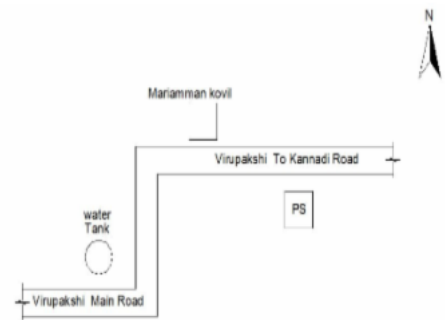

Google Map View

Polling Station Building Front View

Polling Station Front View

Cad View

Key MAP View

சட்டமன்றத் தொகுதியின் எண் மற்றும் பெயர் : 156-குறிஞ்சிப்பாடி பிரிவு எண் மற்றும் பெயர் 1-விருப்பாட்சி (வ.கி) மற்றும் (ஊ), மண்டப மேட்டுக்குப்பம்