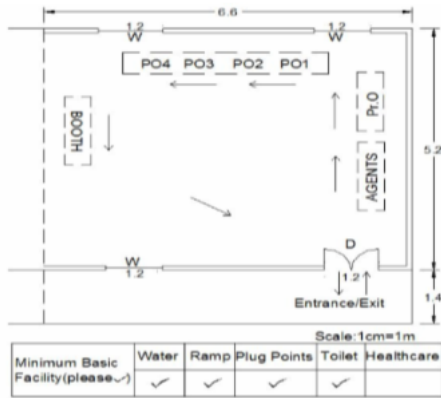

Google Map View

Polling Station Building Front View

Polling Station Front View

Cad View

Key MAP View

சட்டமன்றத் தொகுதியின் எண் மற்றும் பெயர் : 156-குறிஞ்சிப்பாடி பிரிவு எண் மற்றும் பெயர் 1-விருப்பாட்சி (வ.கி) மற்றும் (ஊ), மண்டப மேட்டுக்குப்பம்