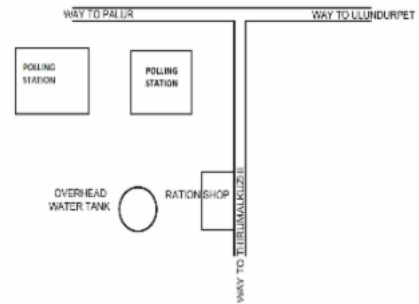

Key MAP View