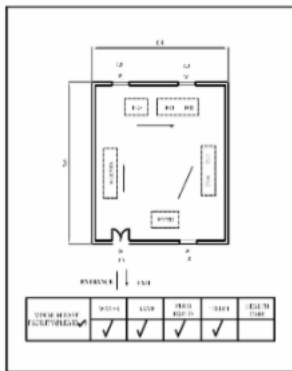

Google Map View

Polling Station Building Front View

Polling Station Front View

Cad View

Key MAP View

1 பெயர் : மல்லிகா கணவர் பெயர்: சின்னராசு வீட்டு எண் : 1E வயது : 58 பாலினம் : பெண் Photo is available	ZZG0151597	2 பெயர் : ரேகா கணவர் பெயர்: அன்பரசன் வீட்டு எண் : 1E வயது : 38 பாலினம் : பெண் Photo is available	ZZG0486910	3 பெயர் : காயத்ரி கணவர் பெயர்: பத்ராசலம் வீட்டு எண் : 1E வயது : 37 பாலினம் : பெண் Photo is available	ZZG0557892
4 பெயர் : ஜெகதீஸ்வரி கணவர் பெயர்: ஆனந்தவேல் வீட்டு எண் : 1E வயது : 35 பாலினம் : பெண் Photo is available	ZZG0896951	5 பெயர் : ஹேமா கணவர் பெயர்: அஞ்சாபுலி வீட்டு எண் : 1E வயது : 35 பாலினம் : பெண் Photo is available	ZZG0338376	6 பெயர் : சவிதா தந்தை பெயர்: பழனிசாமி வீட்டு எண் : 1E வயது : 35 பாலினம் : பெண் Photo is available	ZZG0338251
7 பெயர் : விமலா கணவர் பெயர்: தாமோதரன் வீட்டு எண் : 1E வயது : 35 பாலினம் : பெண் Photo is available	ZZG0486902	8 பெயர் : புவனா தந்தை பெயர்: பழனி வீட்டு எண் : 1E வயது : 33 பாலினம் : பெண் Photo is available	ZZG0225128	9 பெயர் : பரணிதரன் தந்தை பெயர்: பழனிசாமி வீட்டு எண் : 1E வயது : 32 பாலினம் : ஆண் Photo is available	ZZG0338525
10 பெயர் : அருண் தந்தை பெயர்: பெரியசாமி வீட்டு எண் : 1E வயது : 32 பாலினம் : ஆண் Photo is available	ZZG0338475	11 பெயர் : வெற்றிவேல் தந்தை பெயர்: சேகர் வீட்டு எண் : 1E வயது : 32 பாலினம் : ஆண் Photo is available	ZZG0338244	12 பெயர் : செல்வஅரசன் தந்தை பெயர்: சேகர் வீட்டு எண் : 1E வயது : 32 பாலினம் : ஆண் Photo is available	ZZG0486845
13 பெயர் : காமாட்சி கணவர் பெயர்: தாமோதரன் வீட்டு எண் : 1E வயது : 31 பாலினம் : பெண் Photo is available	ZZG1908268	14 பெயர் : நிவிதா தந்தை பெயர்: பழனி வீட்டு எண் : 1E வயது : 29 பாலினம் : பெண் Photo is available	ZZG0714345	15 பெயர் : ஜெயலட்சுமி கணவர் பெயர்: சீனுவாசன் வீட்டு எண் : 2 வயது : 63 பாலினம் : பெண் Photo is available	ZZG1758010
16 பெயர் : முத்துலட்சுமி கணவர் பெயர்: பரமசிவம் வீட்டு எண் : 3 வயது : 63 பாலினம் : பெண் Photo is available	ZZG1758028	17 பெயர் : வெள்ளிக்கண்ணு தந்தை பெயர்: ரங்கநாதன் வீட்டு எண் : 3 வயது : 58 பாலினம் : ஆண் Photo is available	KRY1254010	18 பெயர் : அஞ்சயா கணவர் பெயர்: ஞானசேகரன் வீட்டு எண் : 3/50 வயது : 31 பாலினம் : பெண் Photo is available	ZZG2127926
19 பெயர் : முருகேசன் தந்தை பெயர்: குப்பன் வீட்டு எண் : 4 வயது : 69 பாலினம் : ஆண் Photo is available	ZZG1758036	20 பெயர் : முத்தம்மா கணவர் பெயர்: முருகேசன் வீட்டு எண் : 4 வயது : 63 பாலினம் : பெண் Photo is available	ZZG1758051	21 பெயர் : திருமலை தந்தை பெயர்: நாராயணசாமி வீட்டு எண் : 4 வயது : 56 பாலினம் : ஆண் Photo is available	ZZG1758069
22 பெயர் : கமலா கணவர் பெயர்: திருமலை வீட்டு எண் : 4 வயது : 52 பாலினம் : பெண் Photo is available	ZZG1758077	23 பெயர் : தமிழ் வலவன் தந்தை பெயர்: அர்ஜுனன் வீட்டு எண் : 5 வயது : 24 பாலினம் : ஆண் Photo is available	ZZG1913714	24 பெயர் : பாலகிருஷ்ணன் தந்தை பெயர்: அண்ணாதுரை வீட்டு எண் : 6 வயது : 35 பாலினம் : ஆண் Photo is available	ZZG1910173
25 பெயர் : முனியம்மா கணவர் பெயர்: மாயவன் வீட்டு எண் : 7 வயது : 73 பாலினம் : பெண் Photo is available	ZZG1758093	26 பெயர் : பாப்பா கணவர் பெயர்: கோவிந்தராசு வீட்டு எண் : 7 வயது : 67 பாலினம் : பெண் Photo is available	ZZG1758101	27 பெயர் : பஞ்சவர்ணம் கணவர் பெயர்: ரவி வீட்டு எண் : 7 வயது : 43 பாலினம் : பெண் Photo is available	KRY2704047
28 பெயர் : கமலி தந்தை பெயர்: சத்தியானந்தம் வீட்டு எண் : 7 வயது : 23 பாலினம் : பெண் Photo is available	ZZG1910546	29 பெயர் : சிவகாமி கணவர் பெயர்: ராதாகிருஷ்ணன் வீட்டு எண் : 8 வயது : 41 பாலினம் : பெண் Photo is available	KRY1998574	30 பெயர் : ரவிச்சந்திரன் ரா தந்தை பெயர்: ராஜவேல் வீட்டு எண் : 8 வயது : 36 பாலினம் : ஆண் Photo is available	KRY2789089