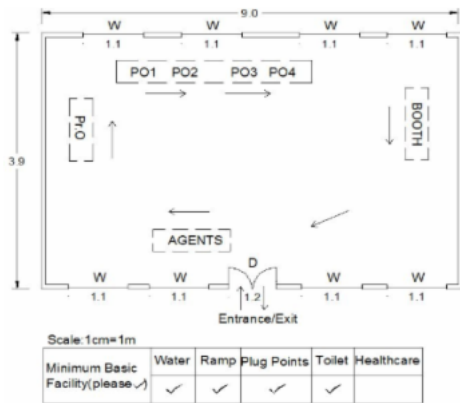

Google Map View

Polling Station Building Front View

Polling Station Front View

Cad View

Key MAP View

1 பெயர் : ராமலிங்கம் தந்தை பெயர்: தண்டபாணி வீட்டு எண் : 1E வயது : 78 பாலினம் : ஆண் Photo is available	ZZG0456913	2 பெயர் : இராமமூர்த்தி தந்தை பெயர்: முத்துகுமரசாமி வீட்டு எண் : 1E வயது : 75 பாலினம் : ஆண் Photo is available	ZZG0456889	3 பெயர் : சுப்பிரமணியன் தந்தை பெயர்: பாவாடை வீட்டு எண் : 1E வயது : 73 பாலினம் : ஆண் Photo is available	ZZG0653352
4 பெயர் : மீனாட்சி கணவர் பெயர்: ராமலிங்கம் வீட்டு எண் : 1E வயது : 71 பாலினம் : பெண் Photo is available	ZZG0456921	5 பெயர் : தையல்நாயகி தந்தை பெயர்: சுப்ரமணியன் வீட்டு எண் : 1E வயது : 59 பாலினம் : ஆண் Photo is available	ZZG0653360	6 பெயர் : சேனாதிபதி தந்தை பெயர்: ரங்கபாஷ்யம் வீட்டு எண் : 1E வயது : 58 பாலினம் : ஆண் Photo is available	MNG2547727
7 பெயர் : சரஸ்வதி கணவர் பெயர்: சேனாதிபதி வீட்டு எண் : 1E வயது : 53 பாலினம் : பெண் Photo is available	ZZG1659762	8 பெயர் : கார்த்திகேயன் தந்தை பெயர்: சம்மந்தமூர்த்தி வீட்டு எண் : 1E வயது : 51 பாலினம் : ஆண் Photo is available	ZZG0456806	9 பெயர் : முத்துராமன் தந்தை பெயர்: இராமமூர்த்தி வீட்டு எண் : 1E வயது : 49 பாலினம் : ஆண் Photo is available	ZZG0456905
10 பெயர் : பாரதி கணவர் பெயர்: இராதாகிருஷ்ணன் வீட்டு எண் : 1E வயது : 47 பாலினம் : பெண் Photo is available	ZZG0456830	11 பெயர் : கிருஷ்ணராஜா தந்தை பெயர்: சுப்ரமணியன் வீட்டு எண் : 1E வயது : 45 பாலினம் : ஆண் Photo is available	ZZG0653378	12 பெயர் : சரிதா கணவர் பெயர்: சிலம்பரசன் வீட்டு எண் : 1E வயது : 39 பாலினம் : பெண் Photo is available	ZZG0653345
13 பெயர் : அன்பரசன் தந்தை பெயர்: சுப்ரமணியன் வீட்டு எண் : 1E வயது : 35 பாலினம் : ஆண் Photo is available	ZZG0653386	14 பெயர் : ஜீவா கணவர் பெயர்: கிருஷ்ணராஜா வீட்டு எண் : 1E வயது : 34 பாலினம் : பெண் Photo is available	ZZG0901678	15 பெயர் : அசோக்குமார் தந்தை பெயர்: மாணிக்கம் வீட்டு எண் : 1E வயது : 33 பாலினம் : ஆண் Photo is available	ZZG0533992
16 பெயர் : வசுஷிபதி ரவி தந்தை பெயர்: ரவி வீட்டு எண் : 1E வயது : 32 பாலினம் : ஆண் Photo is available	ZZG0456848	17 பெயர் : நந்தகோபால் தந்தை பெயர்: வெங்கடகிருஷ்ணன் வீட்டு எண் : 1E வயது : 31 பாலினம் : ஆண் Photo is available	ZZG0533976	18 பெயர் : கோகுல்ராஜ் தந்தை பெயர்: பூபதி வீட்டு எண் : 1E வயது : 31 பாலினம் : ஆண் Photo is available	ZZG0533935
19 பெயர் : கமலக்கண்ணன் தந்தை பெயர்: சந்தானகிருஷ்ணன் வீட்டு எண் : 1E வயது : 31 பாலினம் : ஆண் Photo is available	ZZG0653162	20 பெயர் : ரேவதி தந்தை பெயர்: சேனாதிபதி வீட்டு எண் : 1E வயது : 30 பாலினம் : பெண் Photo is available	ZZG0653287	21 பெயர் : ஜெகன் சேஷன் தந்தை பெயர்: ஜெயச்சந்திரன் வீட்டு எண் : 1E வயது : 30 பாலினம் : ஆண் Photo is available	ZZG0653154
22 பெயர் : ராஜேஷ் குமார் தந்தை பெயர்: ராஜாமணி வீட்டு எண் : 1ஐ வயது : 24 பாலினம் : ஆண் Photo is available	ZZG1991298	23 பெயர் : துளசிராஜன் தந்தை பெயர்: முருகேசன் வீட்டு எண் : 1ஐ வயது : 23 பாலினம் : ஆண் Photo is available	ZZG1991504	24 பெயர் : குகன் தந்தை பெயர்: மகாலிங்கம் வீட்டு எண் : 1ஐ வயது : 22 பாலினம் : ஆண் Photo is available	ZZG1992379
25 பெயர் : ஹர்ஷவர்தினி தந்தை பெயர்: ராமசந்திரன் வீட்டு எண் : 2 வயது : 28 பாலினம் : பெண் Photo is available	ZZG1087626	26 பெயர் : சரண்ராஜ் தந்தை பெயர்: ரவி வீட்டு எண் : 5/14பி வயது : 26 பாலினம் : ஆண் Photo is available	ZZG0997478	27 பெயர் : திலகவதி கணவர் பெயர்: பாலாஜி வீட்டு எண் : 11-5 வயது : 32 பாலினம் : பெண் Photo is available	ZZG0760256
28 பெயர் : லோகேஷ் ராதாகிருஷ்ணன் தந்தை பெயர்: ராதாகிருஷ்ணன் வெங்கடாசலம் வீட்டு எண் : 14 வயது : 20 பாலினம் : ஆண் Photo is available	ZZG2152403	29 பெயர் : வசந்தி தந்தை பெயர்: மாயவேல் வீட்டு எண் : 16 வயது : 23 பாலினம் : பெண் Photo is available	ZZG2100089	30 பெயர் : வேல்முருகன் தந்தை பெயர்: தணிகாசலம் வீட்டு எண் : 17 வயது : 36 பாலினம் : ஆண் Photo is available	ZZG0856369