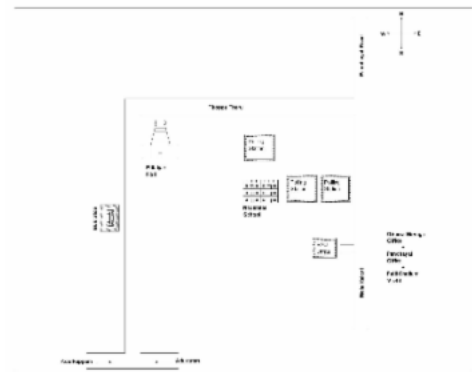

Google Map View

Polling Station Building Front View

Polling Station Front View

Cad View

Key MAP View

சட்டமன்றத் தொகுதியின் எண் மற்றும் பெயர் : 156-குறிஞ்சிப்பாடி பிரிவு எண் மற்றும் பெயர் 1-கண்ணாடி (வ.கி) மற்றும் (உஈ), சின்ன கண்ணாடி