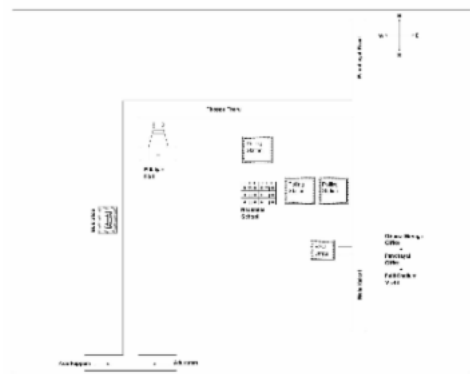

Google Map View

Polling Station Building Front View

Polling Station Front View

Cad View

Key MAP View

சட்டமன்றத் தொகுதியின் எண் மற்றும் பெயர் : 156-குறிஞ்சிப்பாடி பிரிவு எண் மற்றும் பெயர் 1-கண்ணாடி (வ.கி) மற்றும் (உ), தோப்பு தெரு