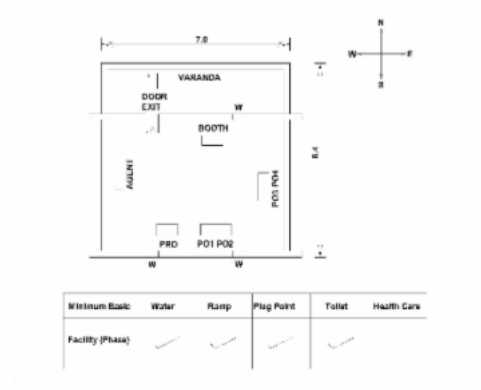

Google Map View

Polling Station Building Front View

Polling Station Front View

Cad View

Key MAP View

சட்டமன்றத் தொகுதியின் எண் மற்றும் பெயர் : 156-குறிஞ்சிப்பாடி பிரிவு எண் மற்றும் பெயர் 1-குண்டியமல்லூர் (வ.கி) மற்றும் (உ), அய்யந்தூர்