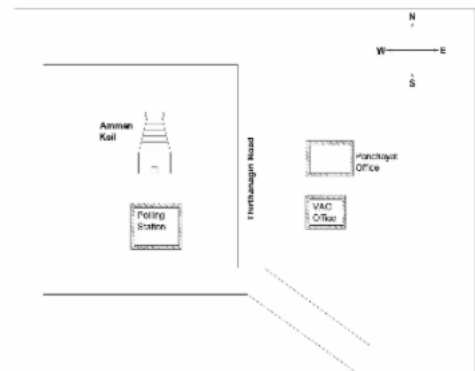

Google Map View

Polling Station Building Front View

Polling Station Front View

Cad View

Key MAP View

சட்டமன்றத் தொகுதியின் எண் மற்றும் பெயர் : 156-குறிஞ்சிப்பாடி பிரிவு எண் மற்றும் பெயர் 1-சிறுபாலையூர் (வ.கி) மற்றும் (ஊ), முருகன்கோயில் தெரு