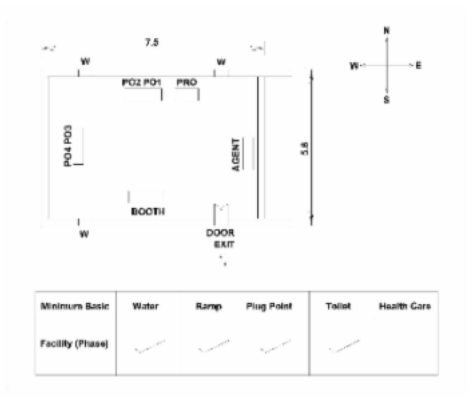

Google Map View

Polling Station Building Front View

Polling Station Front View

Cad View

Key MAP View

சட்டமன்றத் தொகுதியின் எண் மற்றும் பெயர் : 156-குறிஞ்சிப்பாடி பிரிவு எண் மற்றும் பெயர் 1-சிறுபாலையூர் (வ.கி) மற்றும் (ஊ), முருகன்கோயில் தெரு